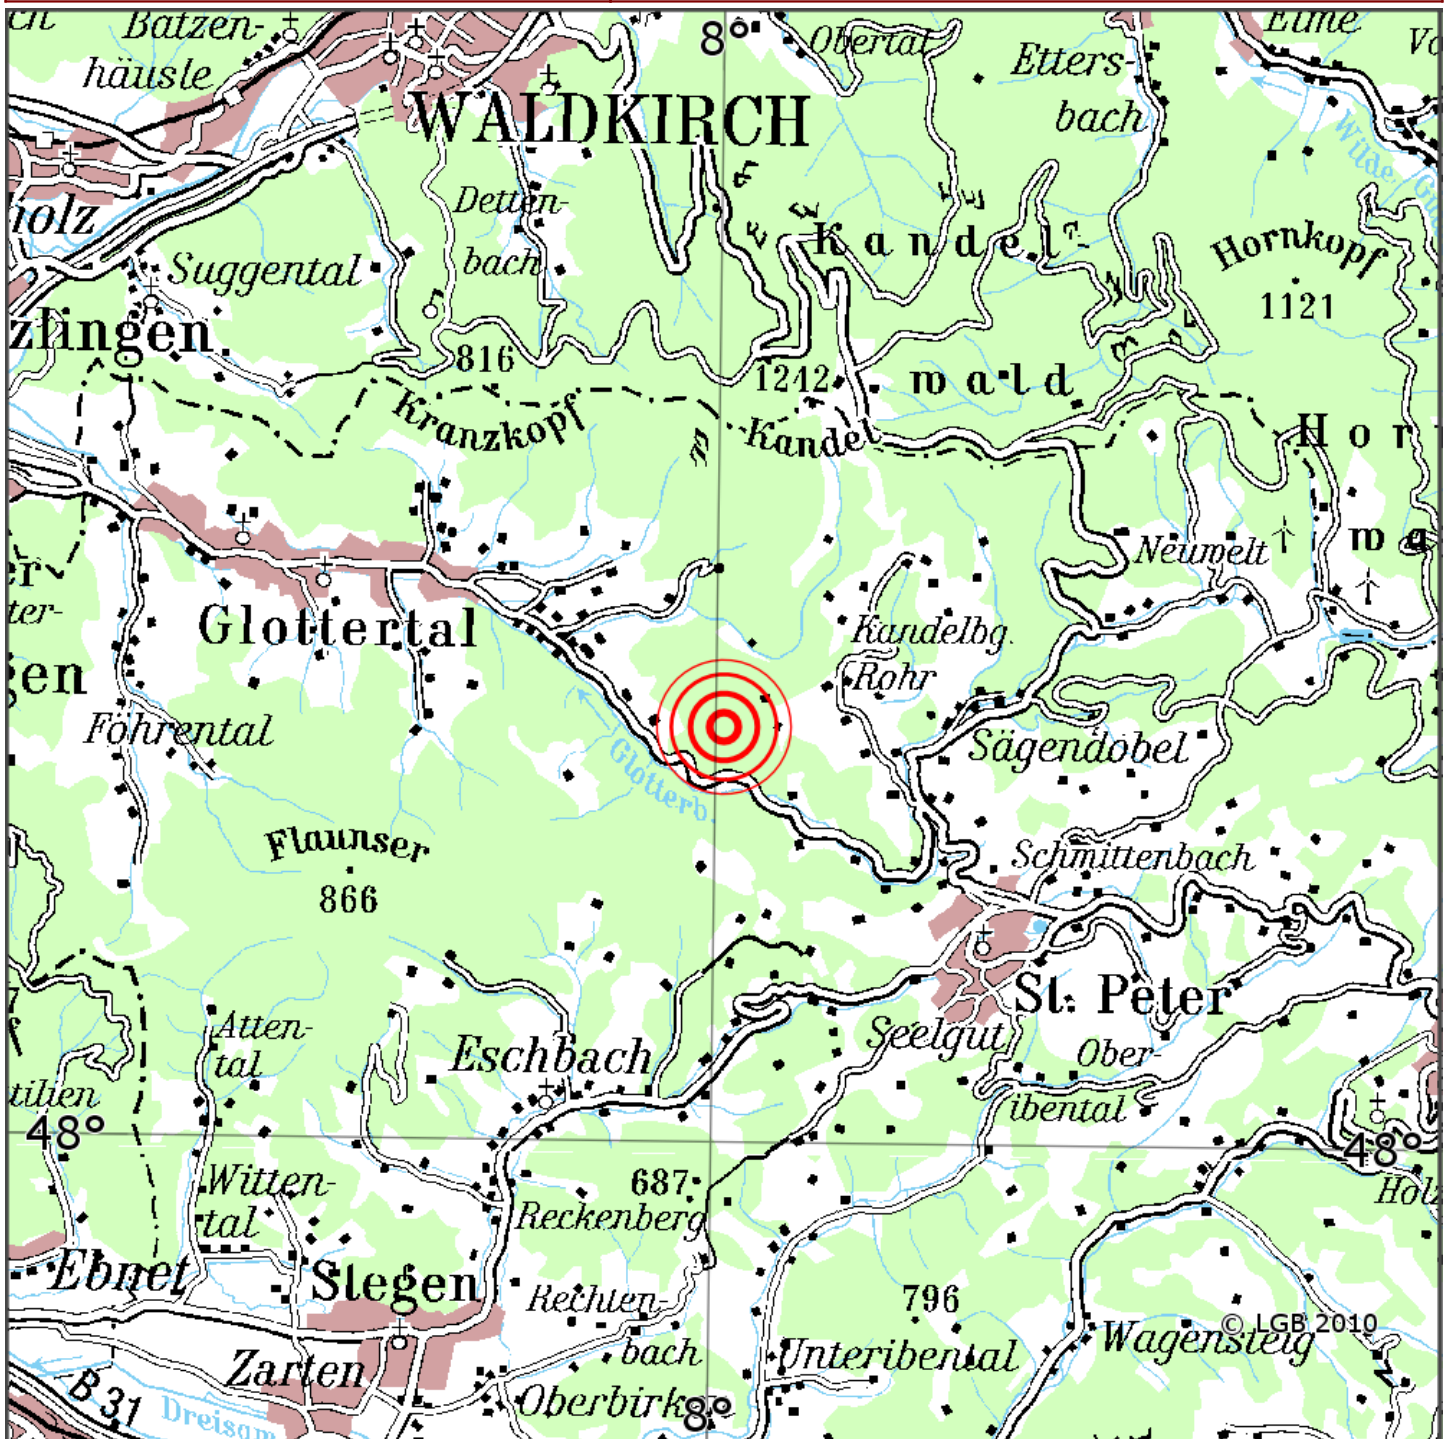

Manuelle Erdbebenlokalisierung

| | |
|-----------------------|-------------------------------------|
| Datum: | 11.05.2020 |
| Uhrzeit: | 14:11:03.24 |
| Ort: | Glottertal/Lkrs. Breisgau-Hochs./BW |
| Lage des Epizentrums: | |
| Länge: | 08.00 |
| Breite: | 48.04 |
| Tiefe: | 10 |
| Magnitude: | 1.0 |
| Qualität: | A |

Kartendarstellung auf Grundlage der DTK200-v. © Bundesamt für Kartographie und Geodäsie, 2010