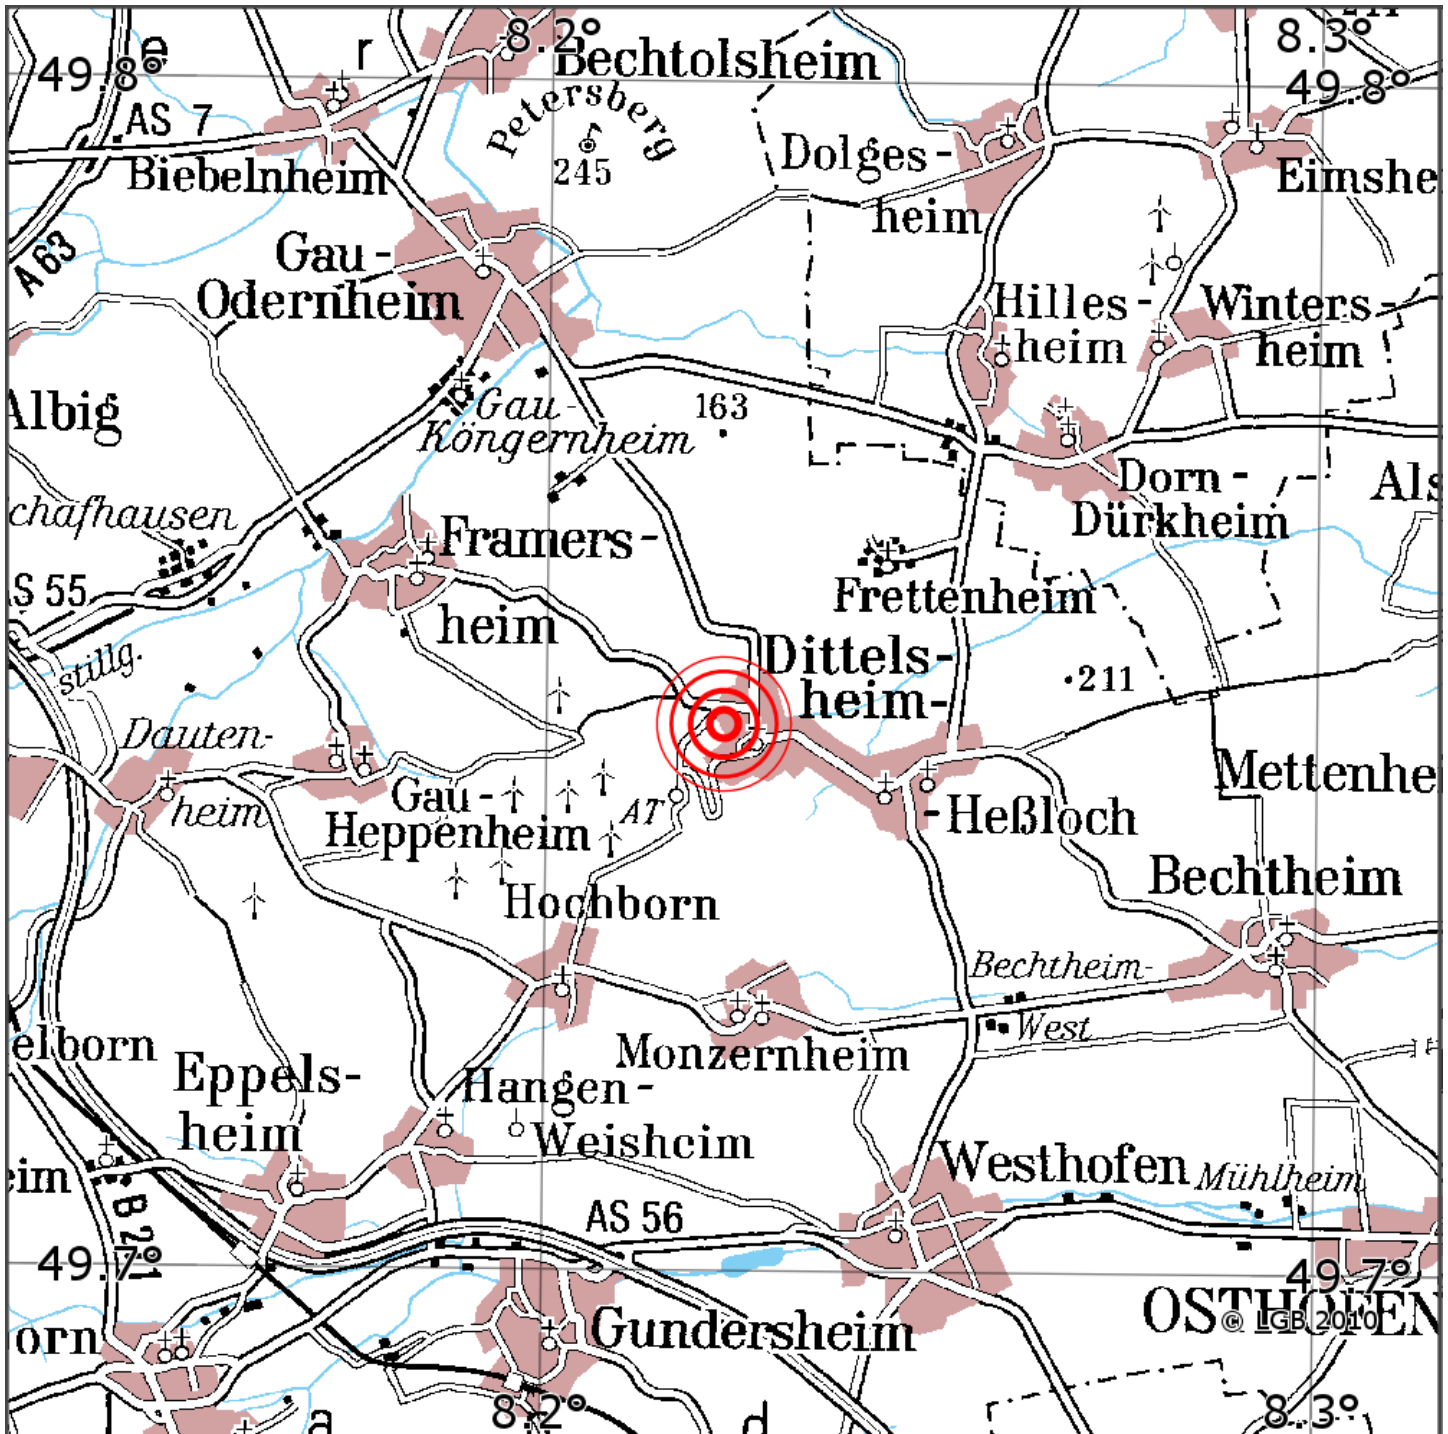

## Manuelle Erdbebenlokalisierung

Datum:	14.05.2020
Uhrzeit:	02:15:47.50
Ort:	Dittelsheim-Hessl./Krs. Alzey-W./RP
Lage des Epizentrums:	
Länge:	08.22
Breite:	49.75
Tiefe:	11
Magnitude:	2.0
Qualität:	A

Kartendarstellung auf Grundlage der DTK200-v © Bundesamt für Kartographie und Geodäsie, 2010