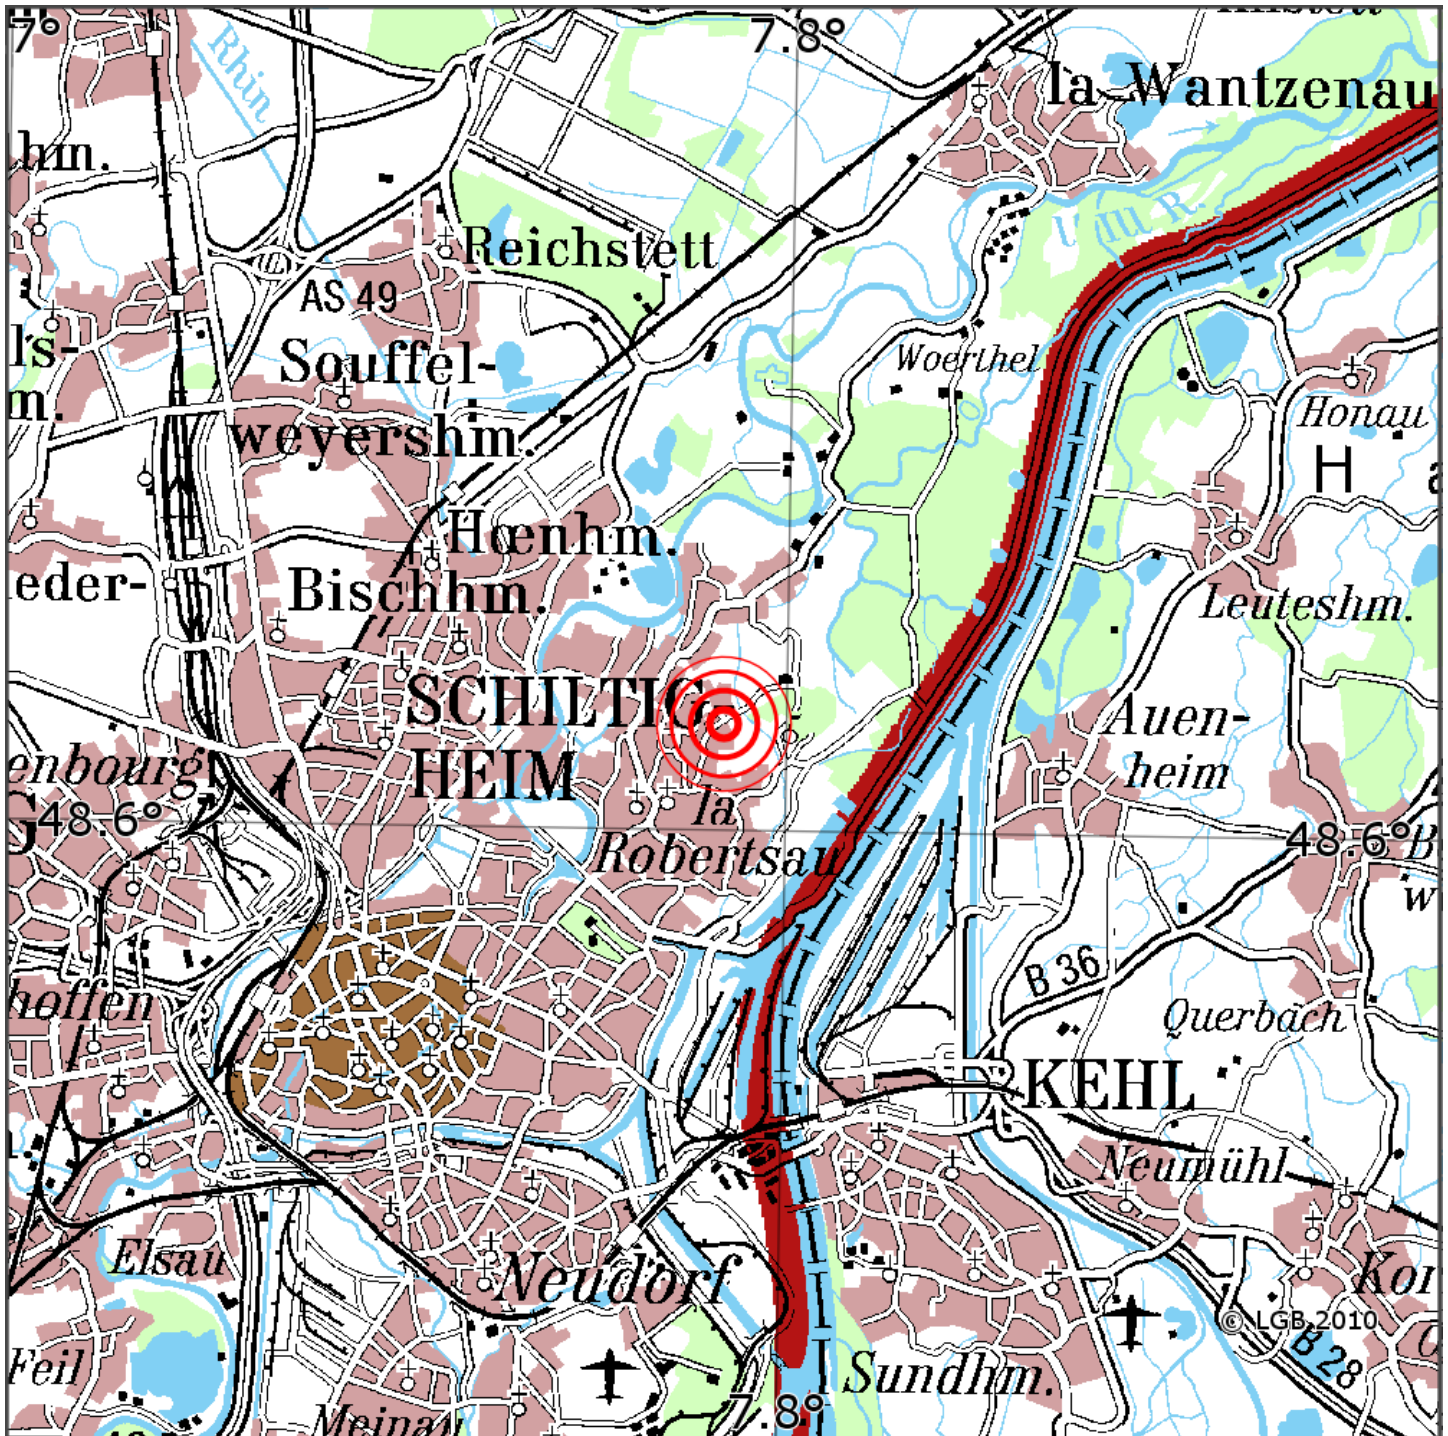

Manuelle Erdbebenlokalisierung

Datum:	15.05.2020
Uhrzeit:	17:16:59.99
Ort:	Strasbourg/Dep. Bas-Rhin/F
Lage des Epizentrums:	
Länge:	07.79
Breite:	48.61
Tiefe:	5*
Magnitude:	0.8
Qualität:	A

Kartendarstellung auf Grundlage der DTK200-v. © Bundesamt für Kartographie und Geodäsie, 2010