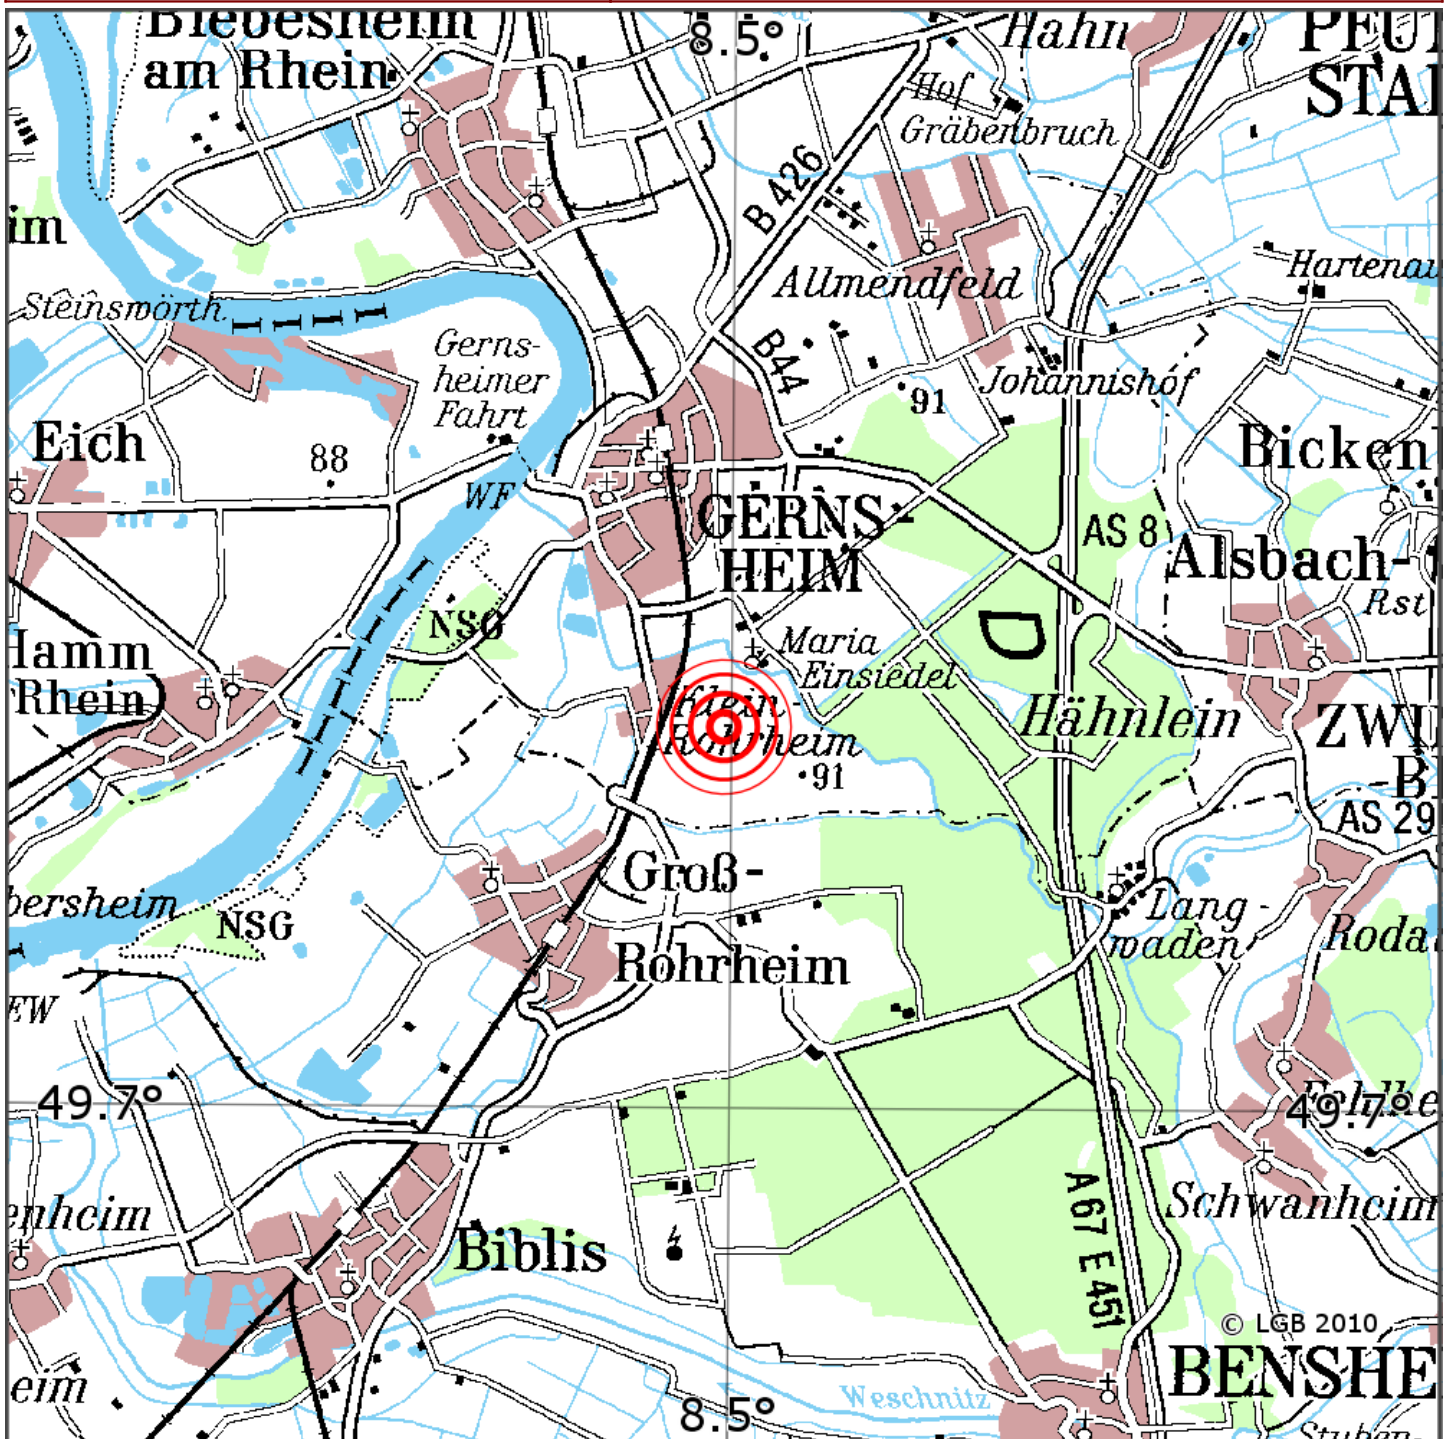

## Manuelle Erdbebenlokalisierung

Datum:	15.05.2020
Uhrzeit:	19:32:53.05
Ort:	Gernsheim/Kreis Gross-Gerau/HS
Lage des Epizentrums:	
Länge:	08.50
Breite:	49.73
Tiefe:	10*
Magnitude:	0.7
Qualität:	A

Kartendarstellung auf Grundlage der DTK200-v. © Bundesamt für Kartographie und Geodäsie, 2010