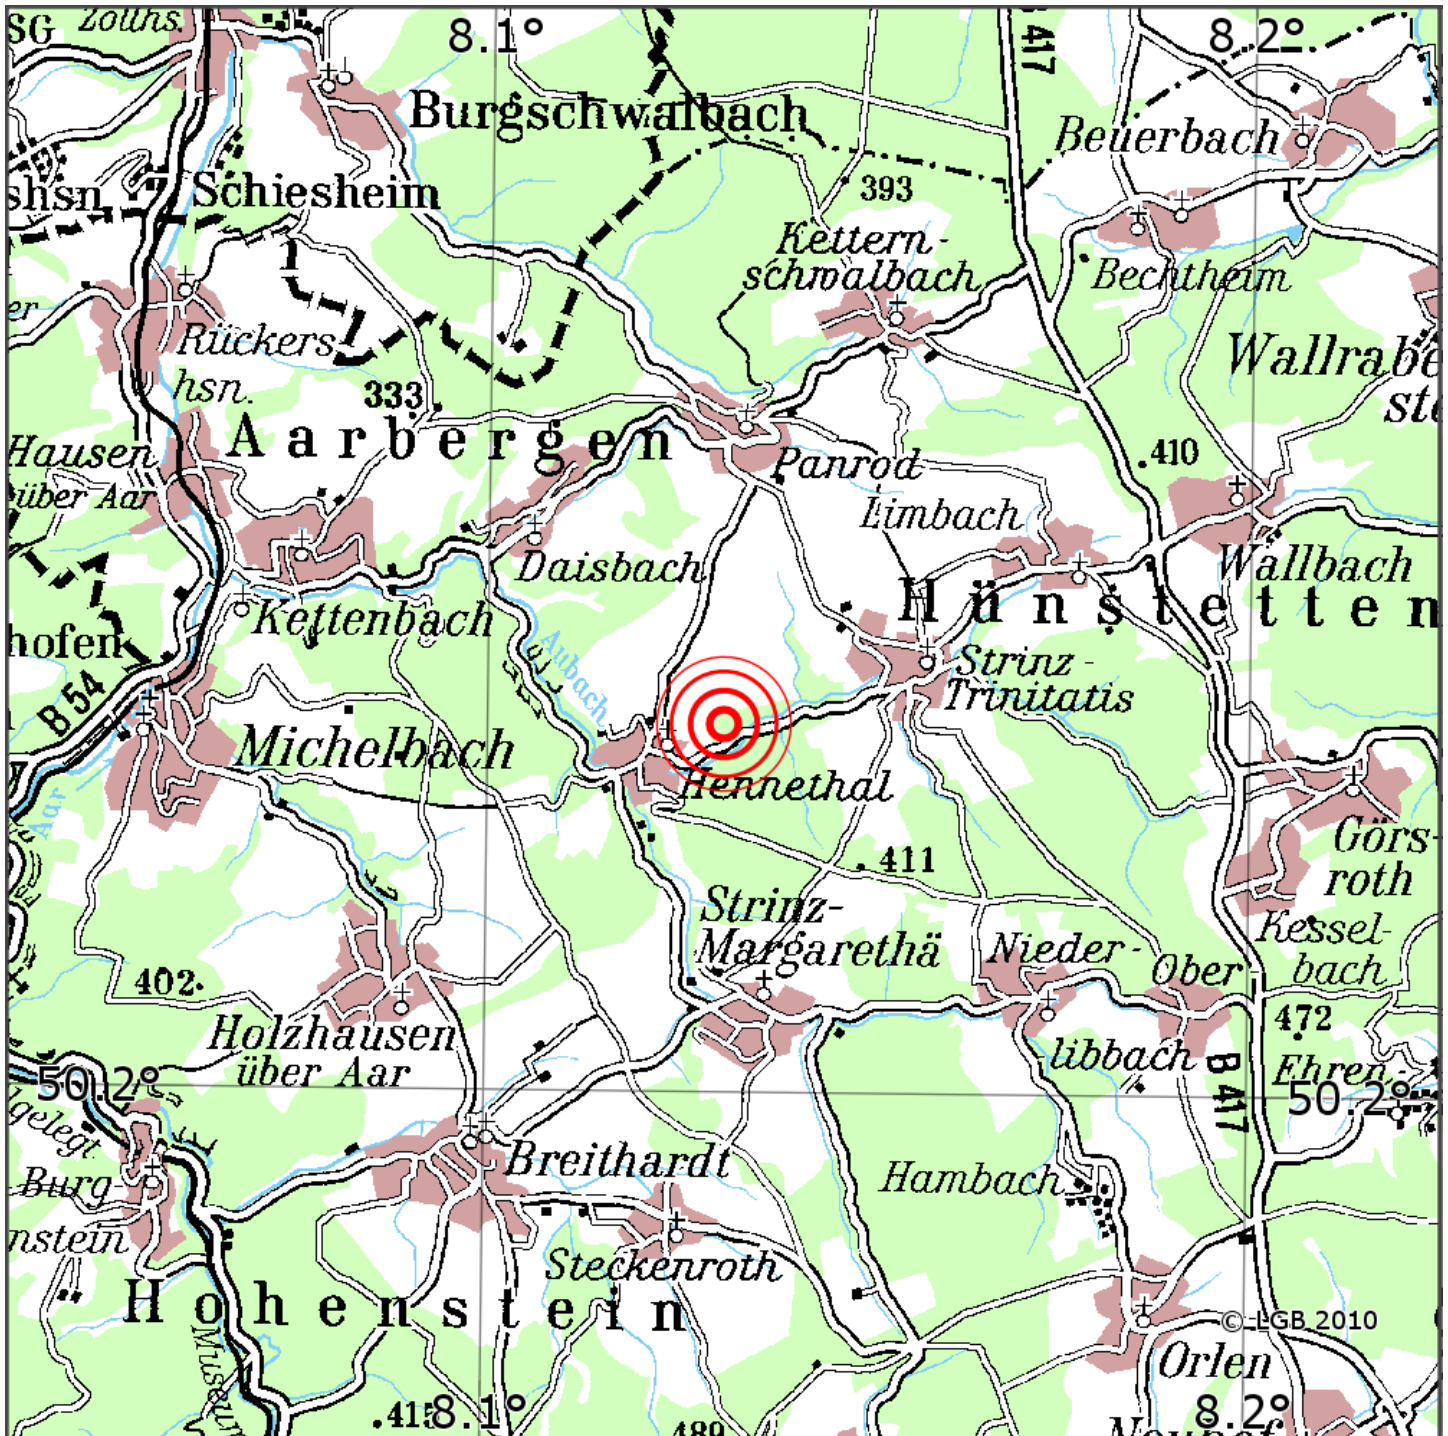

Manuelle Erdbebenlokalisierung

Datum:	17.05.2020
Uhrzeit:	17:44:22.32
Ort:	Hohenstein/Rheingau-Taunus-Kreis/HS
Lage des Epizentrums:	
Länge:	08.13
Breite:	50.23
Tiefe:	4*
Magnitude:	1.1
Qualität:	A

Kartendarstellung auf Grundlage der DTK200-v © Bundesamt für Kartographie und Geodäsie, 2010