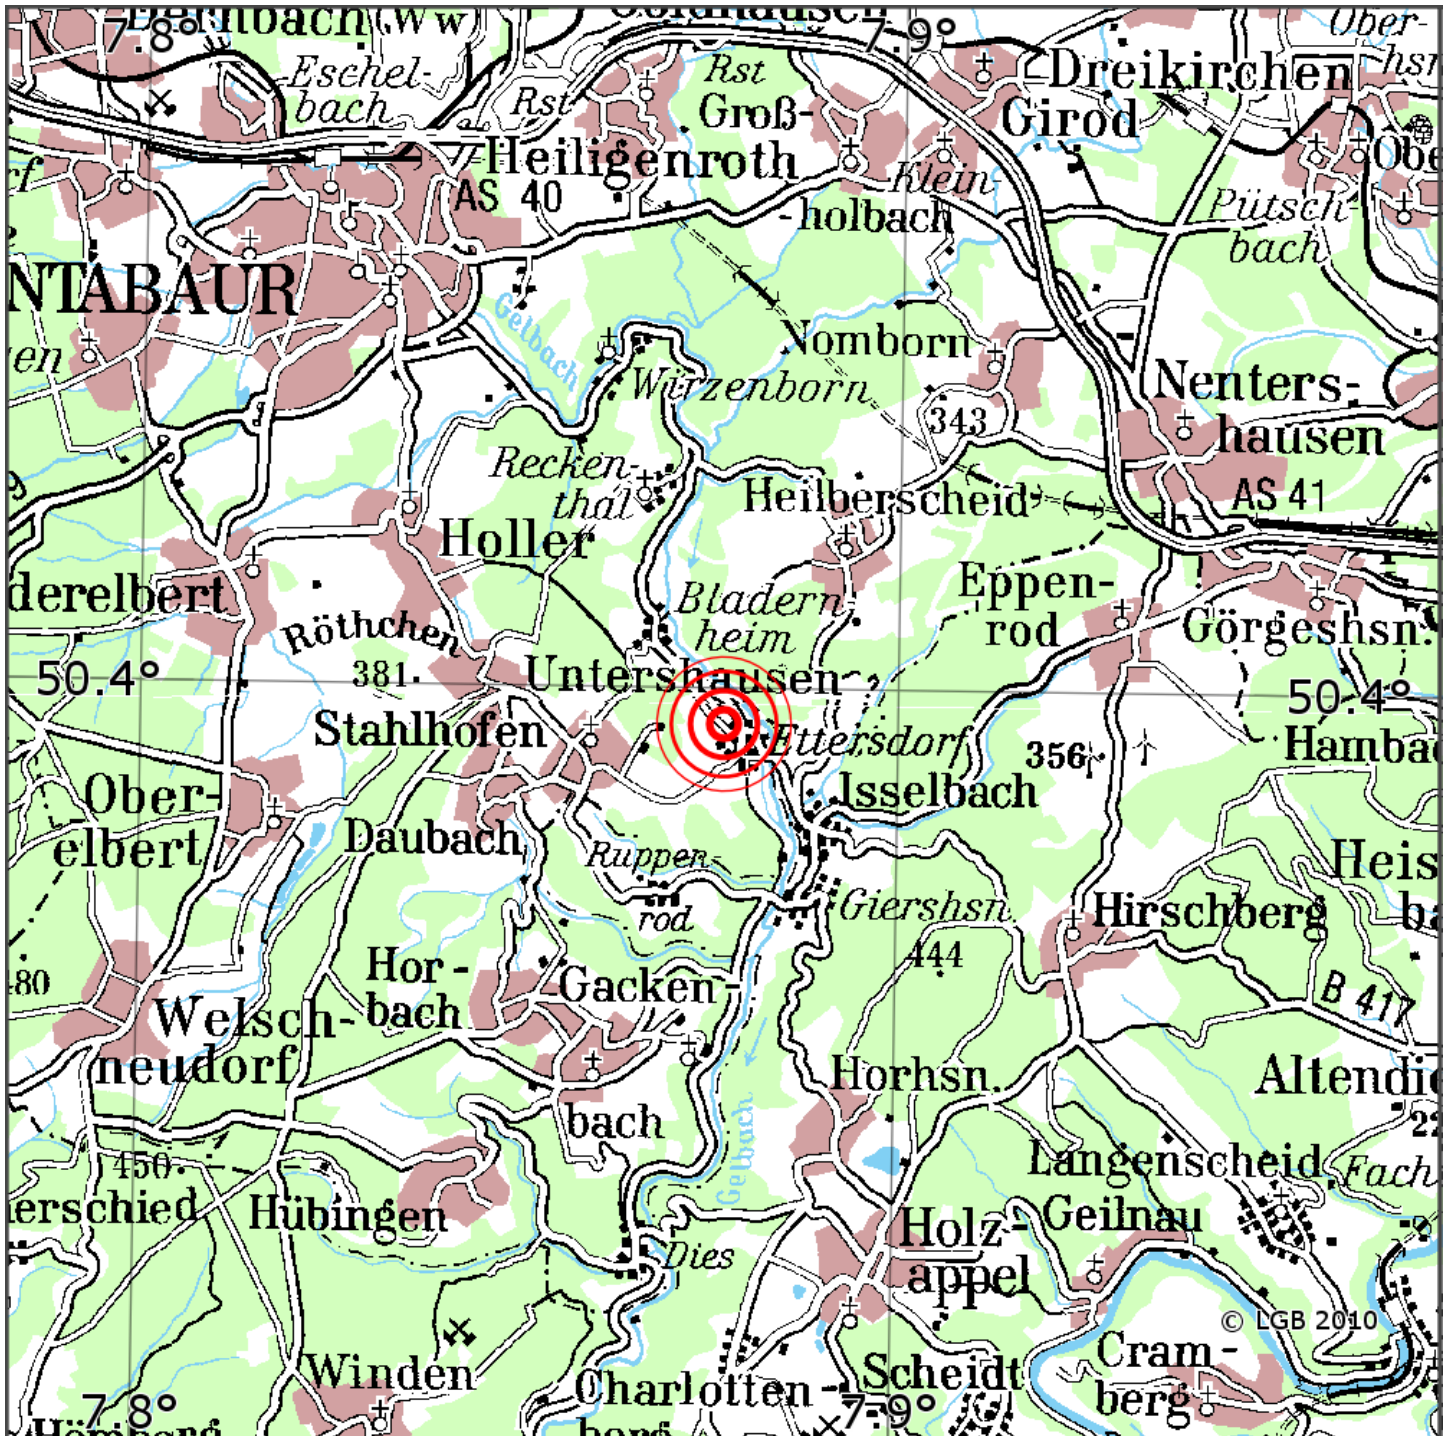

Manuelle Erdbebenlokalisierung

Datum:	16.05.2020
Uhrzeit:	18:19:16.77
Ort:	Montabaur/Westerwald-Kreis/RLP
Lage des Epizentrums:	
Länge:	07.88
Breite:	50.40
Tiefe:	13
Magnitude:	0.9
Qualität:	A

Kartendarstellung auf Grundlage der DTK200-v. © Bundesamt für Kartographie und Geodäsie, 2010