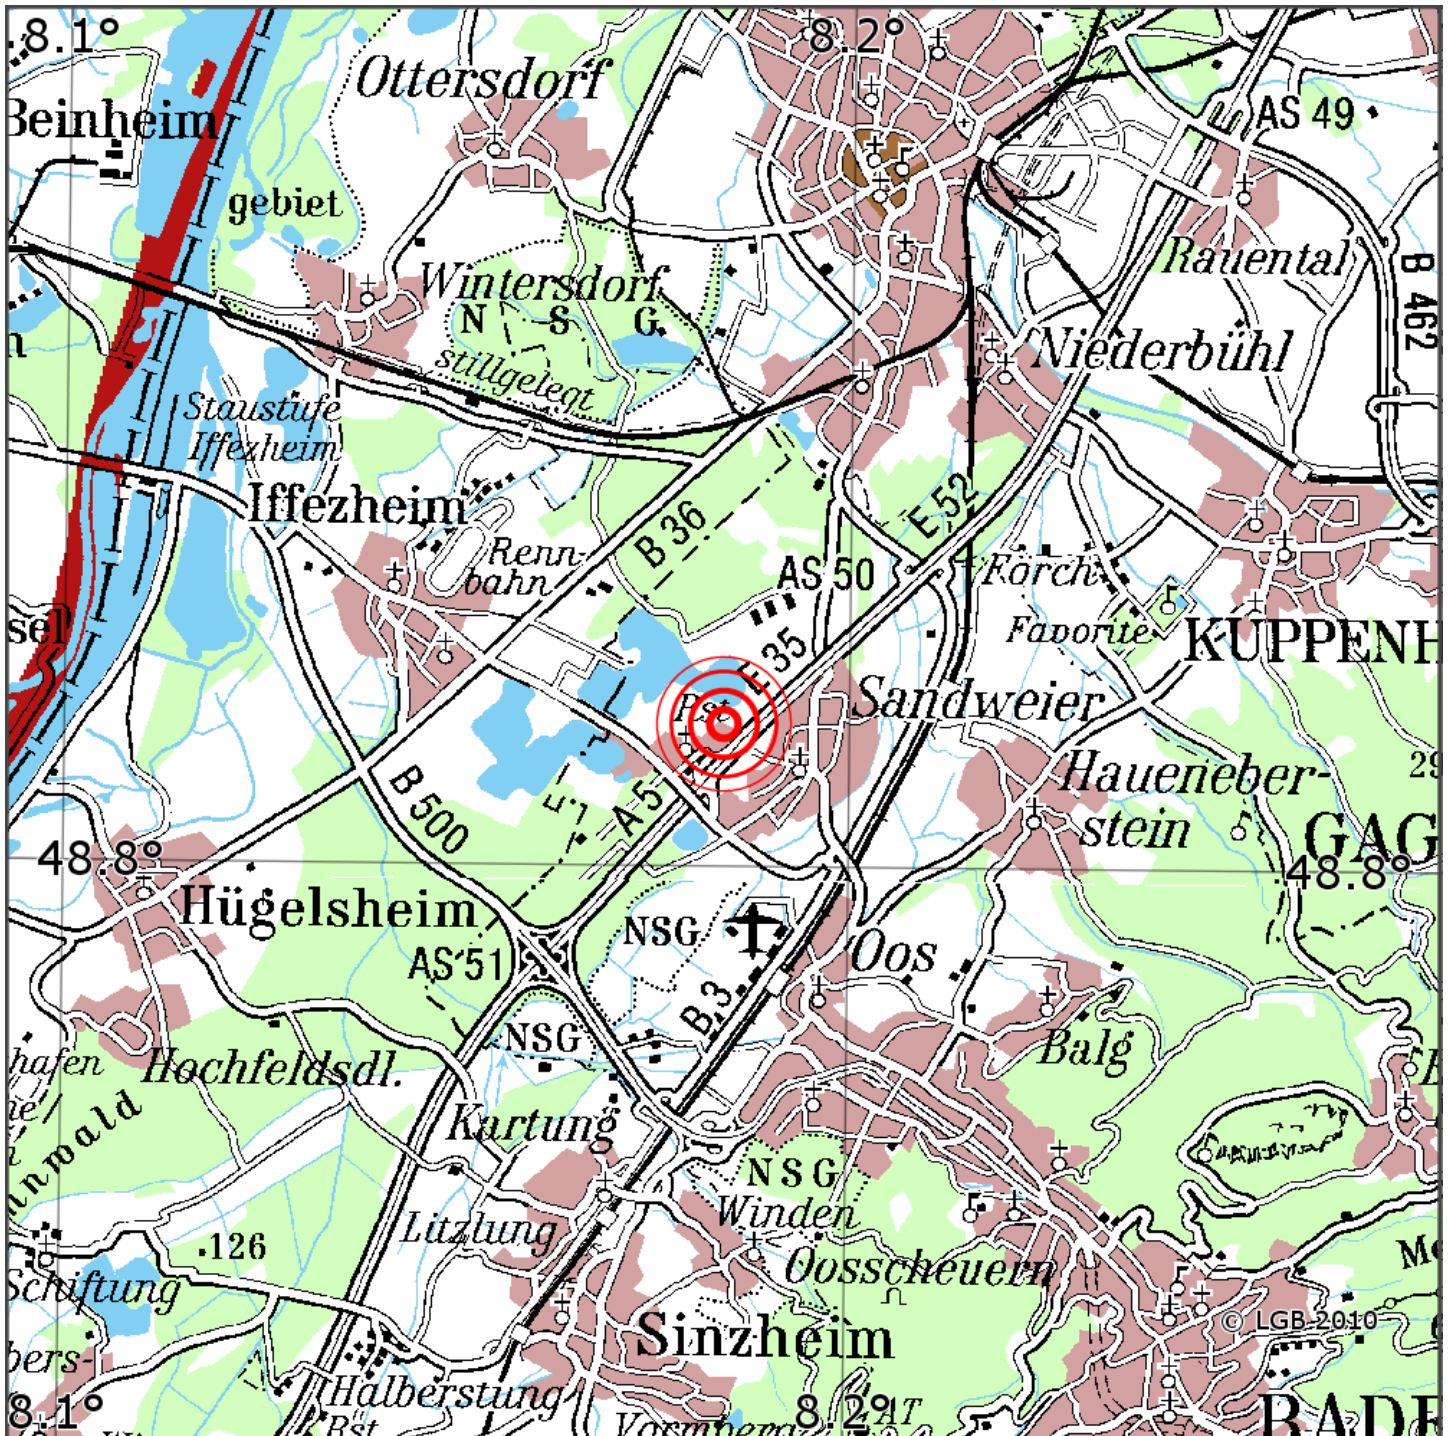

Manuelle Erdbebenlokalisierung

Datum:	21.05.2020
Uhrzeit:	17:38:13.45
Ort:	Baden-Baden/BW
Lage des Epizentrums:	
Länge:	08.18
Breite:	48.81
Tiefe:	5*
Magnitude:	1.8
Qualität:	A

Kartendarstellung auf Grundlage der DTK200-v © Bundesamt für Kartographie und Geodäsie, 2010