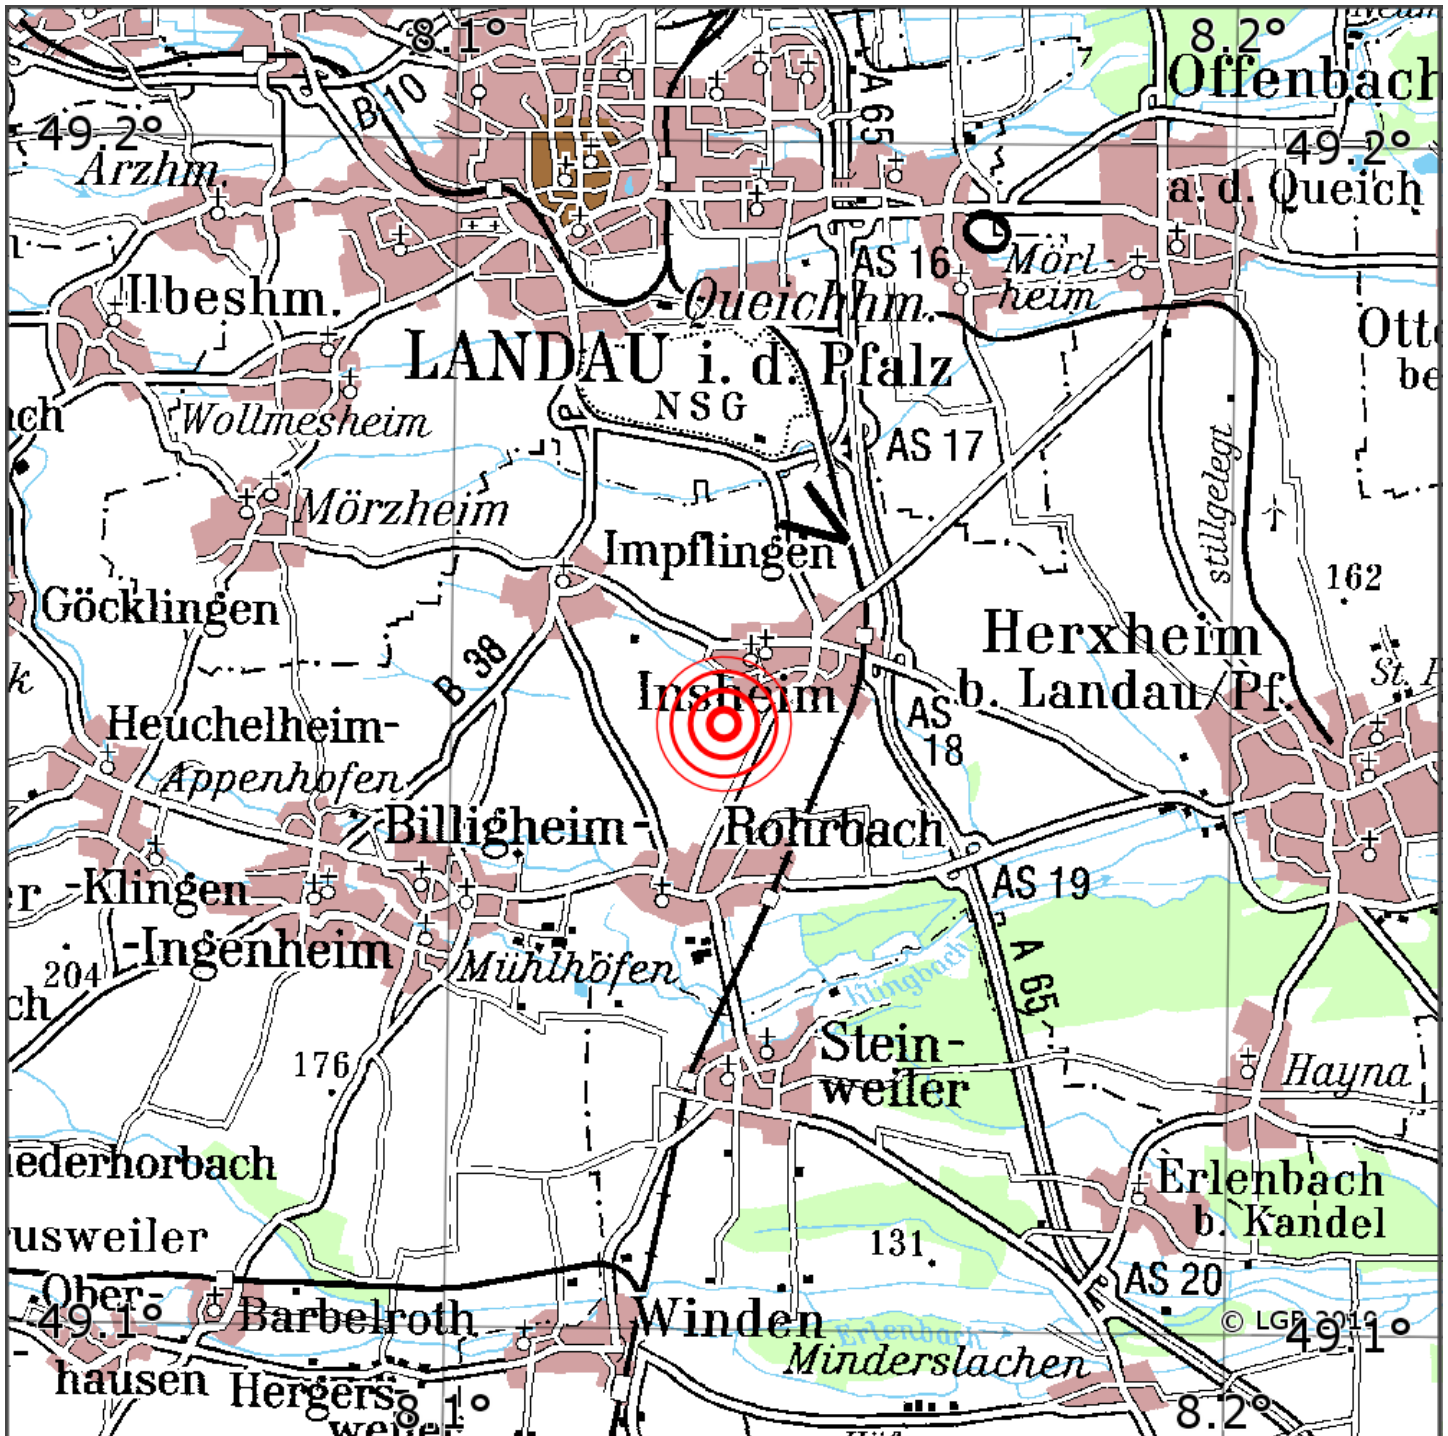

## Manuelle Erdbebenlokalisierung

Datum:	21.05.2020
Uhrzeit:	04:31:12.39
Ort:	Insheim/Lkrs. Suedl. Weinstr./RLP
Lage des Epizentrums:	
Länge:	08.14
Breite:	49.15
Tiefe:	4
Magnitude:	1.6
Qualität:	A

Kartendarstellung auf Grundlage der DTK200-v © Bundesamt für Kartographie und Geodäsie, 2010