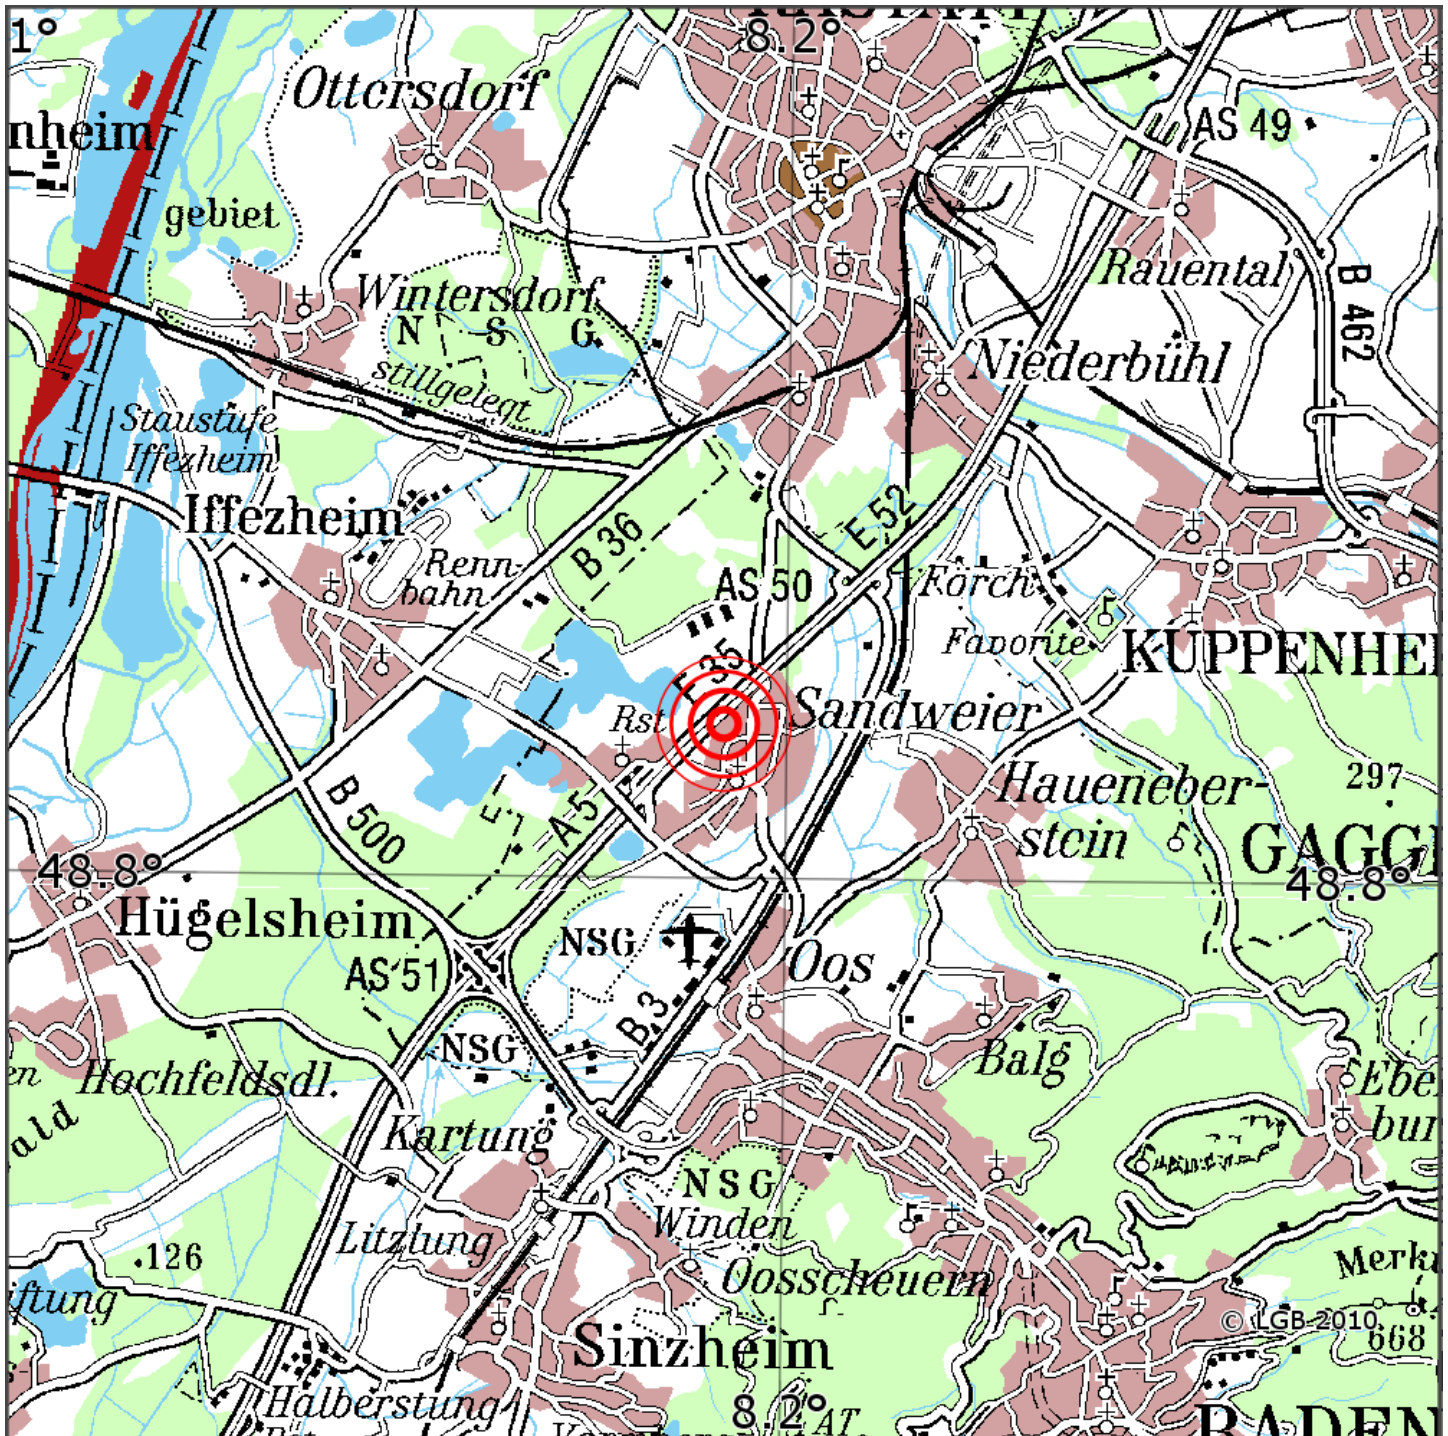

Manuelle Erdbebenlokalisierung

Datum:	21.05.2020
Uhrzeit:	17:12:51.13
Ort:	Baden-Baden/BW
Lage des Epizentrums:	
Länge:	08.19
Breite:	48.81
Tiefe:	5*
Magnitude:	0.7
Qualität:	A

Kartendarstellung auf Grundlage der DTK200-v. © Bundesamt für Kartographie und Geodäsie, 2010