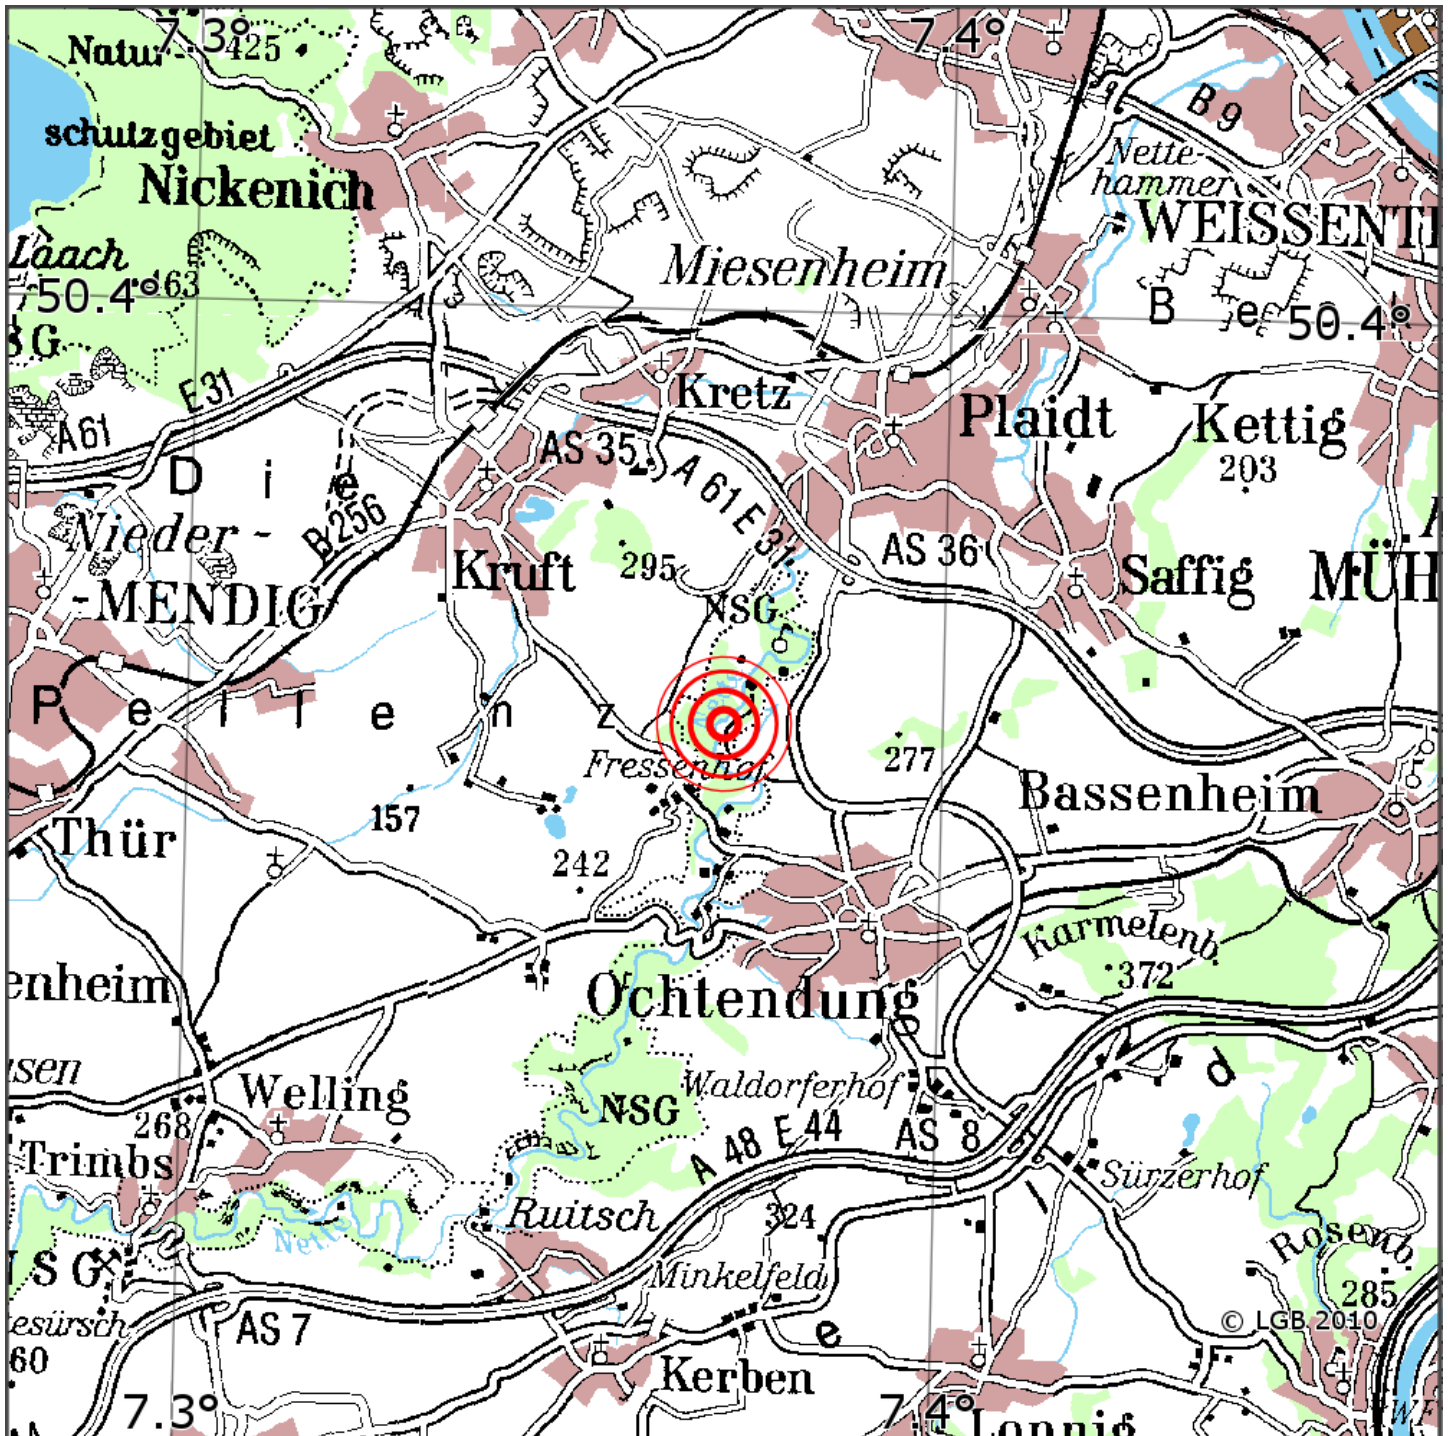

Manuelle Erdbebenlokalisierung

Datum:	21.05.2020
Uhrzeit:	10:55:02.29
Ort:	Ochtendung/Lkrs. Mayen-Koblenz/RLP
Lage des Epizentrums:	
Länge:	07.37
Breite:	50.37
Tiefe:	15
Magnitude:	0.7
Qualität:	A

Kartendarstellung auf Grundlage der DTK200-v. © Bundesamt für Kartographie und Geodäsie, 2010