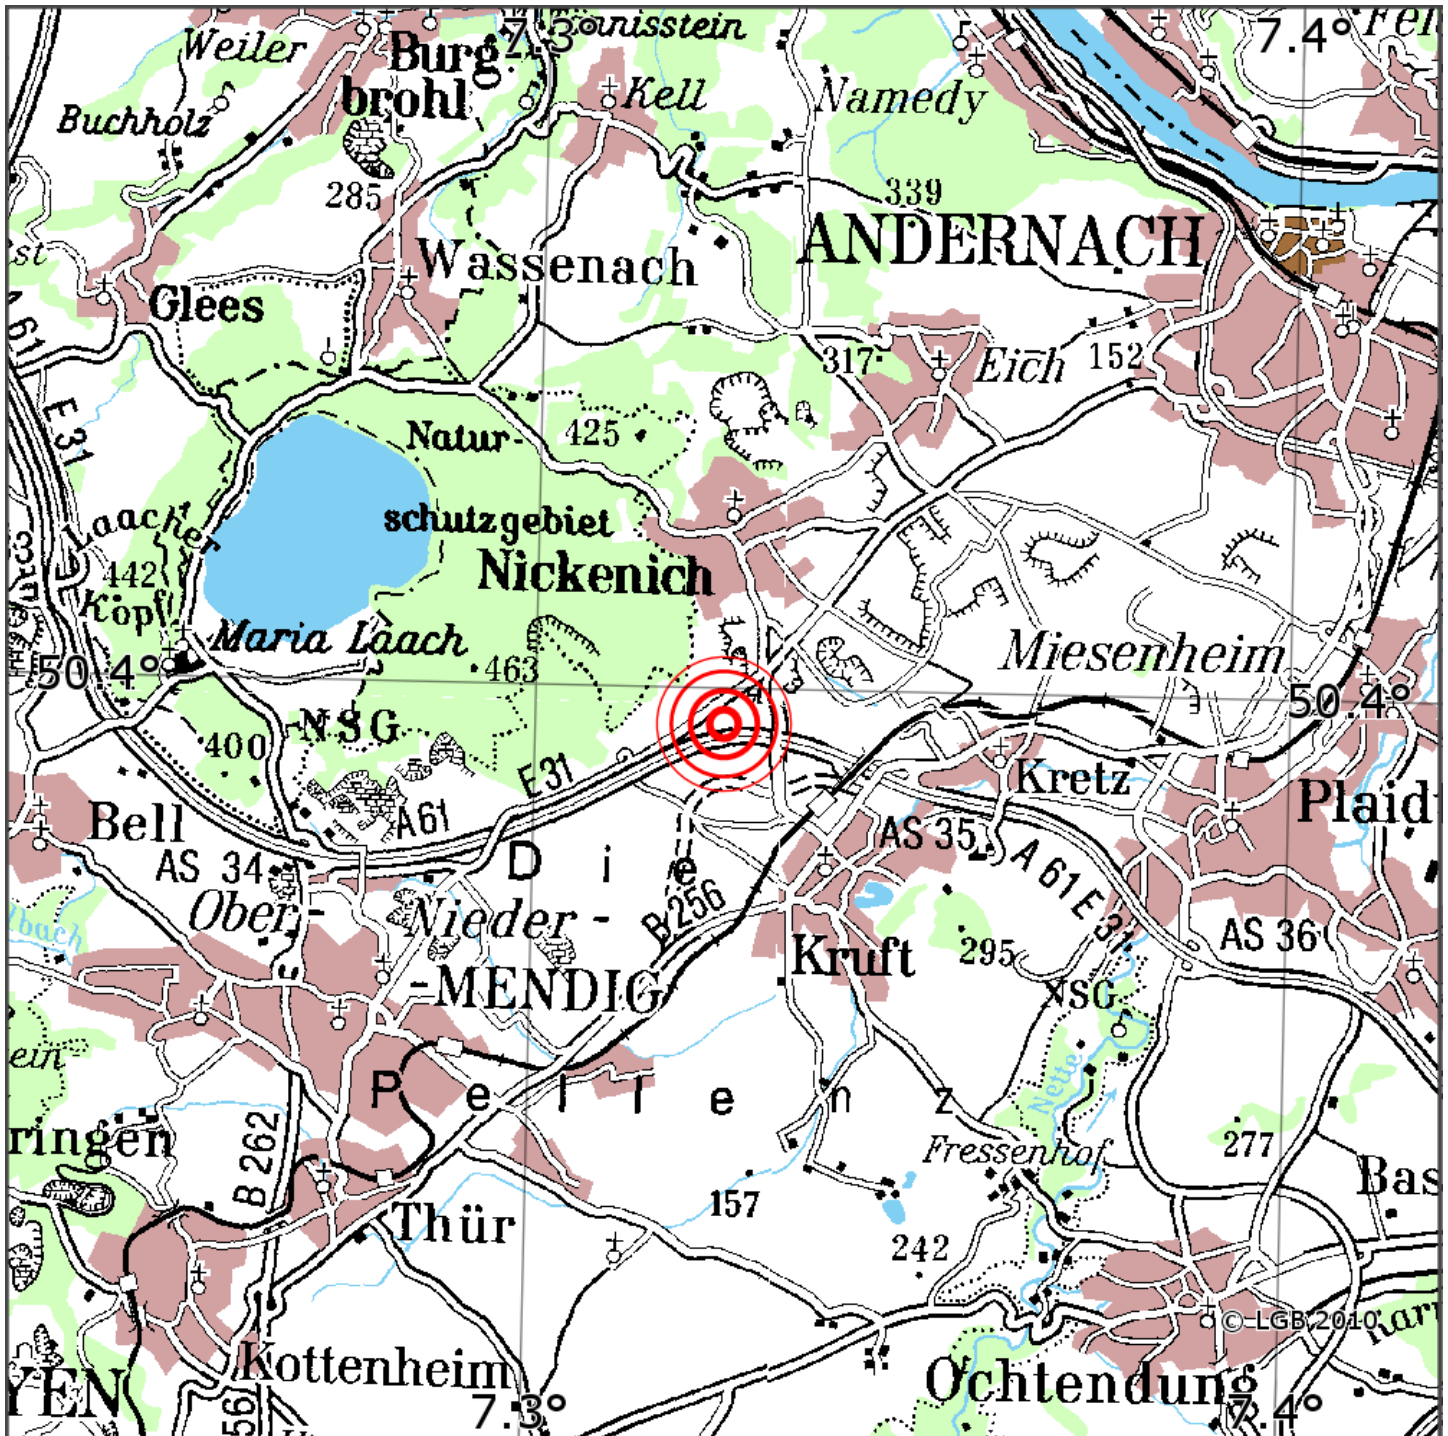

Manuelle Erdbebenlokalisierung

Datum:	21.05.2020
Uhrzeit:	19:48:02.50
Ort:	Nickenich/Lkrs. Mayen-Koblenz/RLP
Lage des Epizentrums:	
Länge:	07.33
Breite:	50.40
Tiefe:	8
Magnitude:	0.5
Qualität:	A

Kartendarstellung auf Grundlage der DTK200-v. © Bundesamt für Kartographie und Geodäsie, 2010