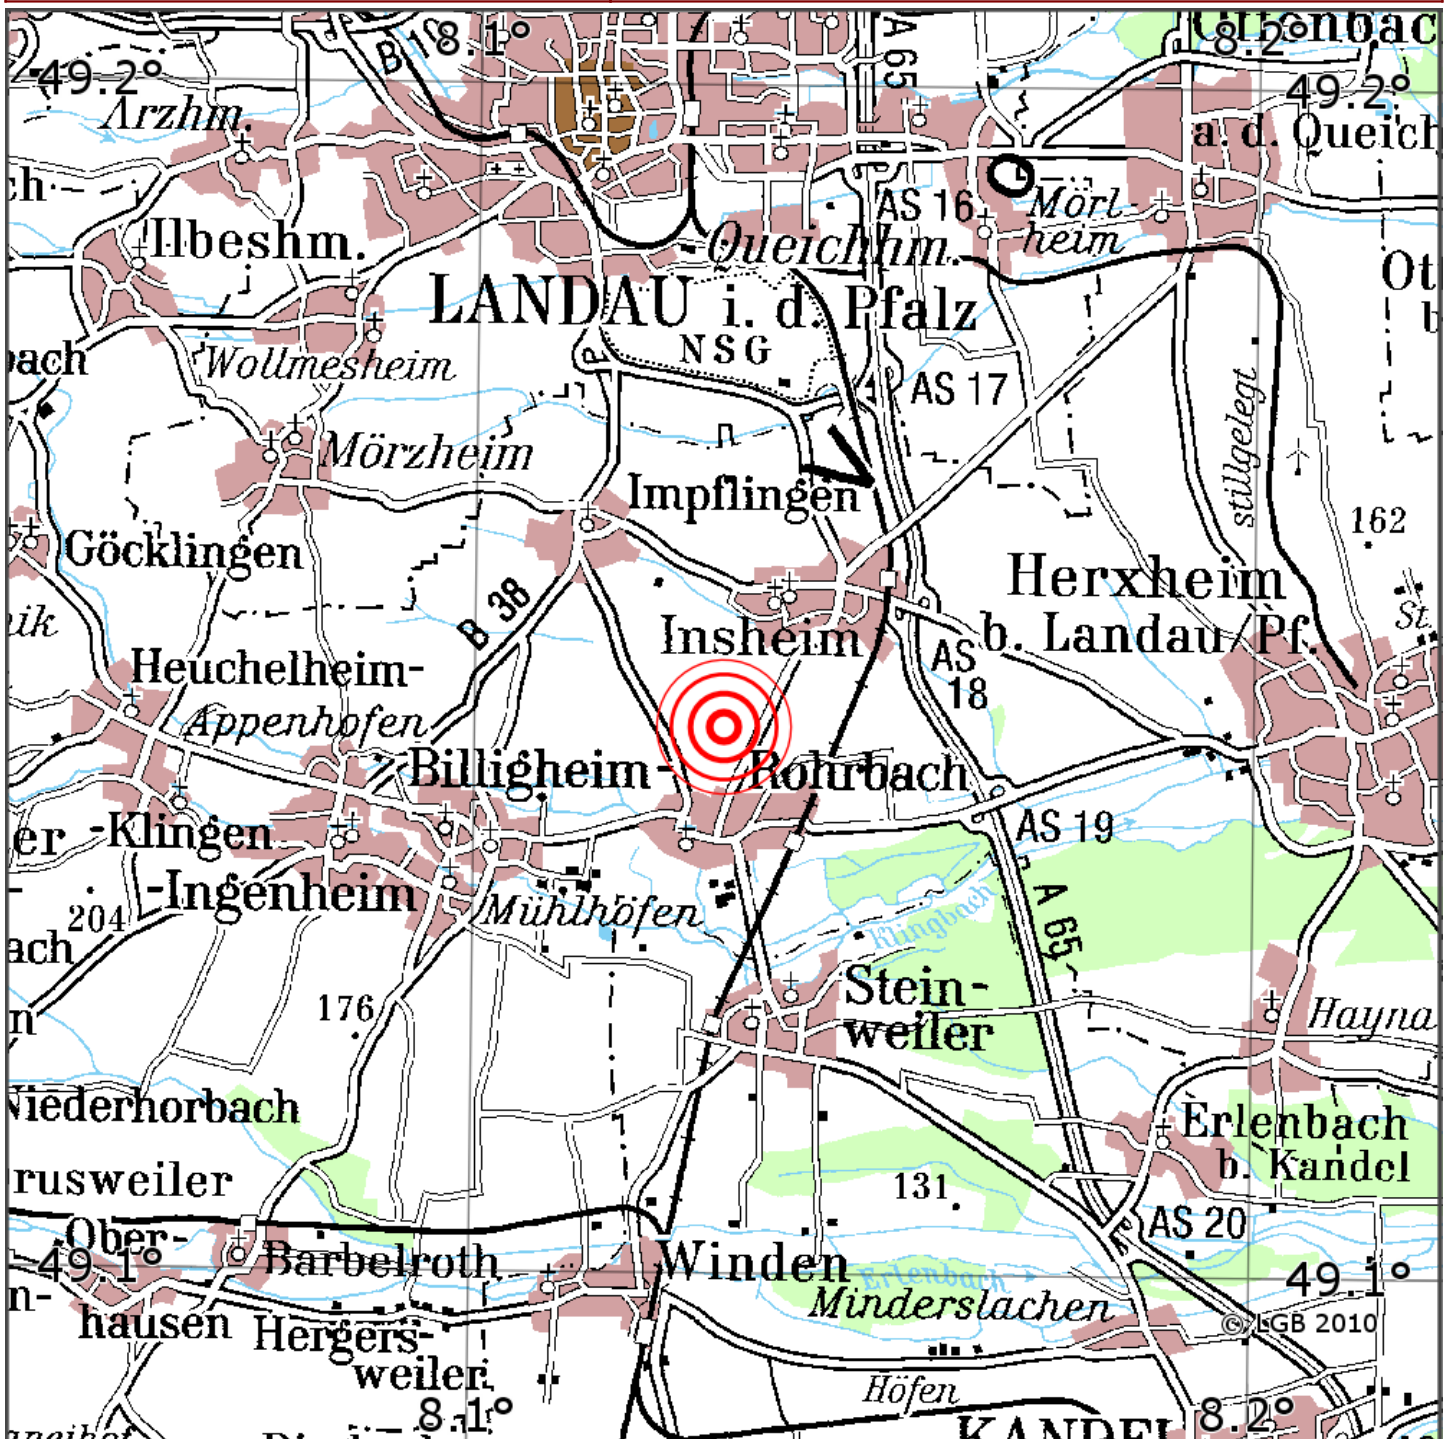

Manuelle Erdbebenlokalisierung

Datum:	21.05.2020
Uhrzeit:	04:34:49.59
Ort:	Insheim/Lkrs. Suedl. Weinstr./RLP
Lage des Epizentrums:	
Länge:	08.13
Breite:	49.15
Tiefe:	5
Magnitude:	0.9
Qualität:	A

Kartendarstellung auf Grundlage der DTK200-v. © Bundesamt für Kartographie und Geodäsie, 2010