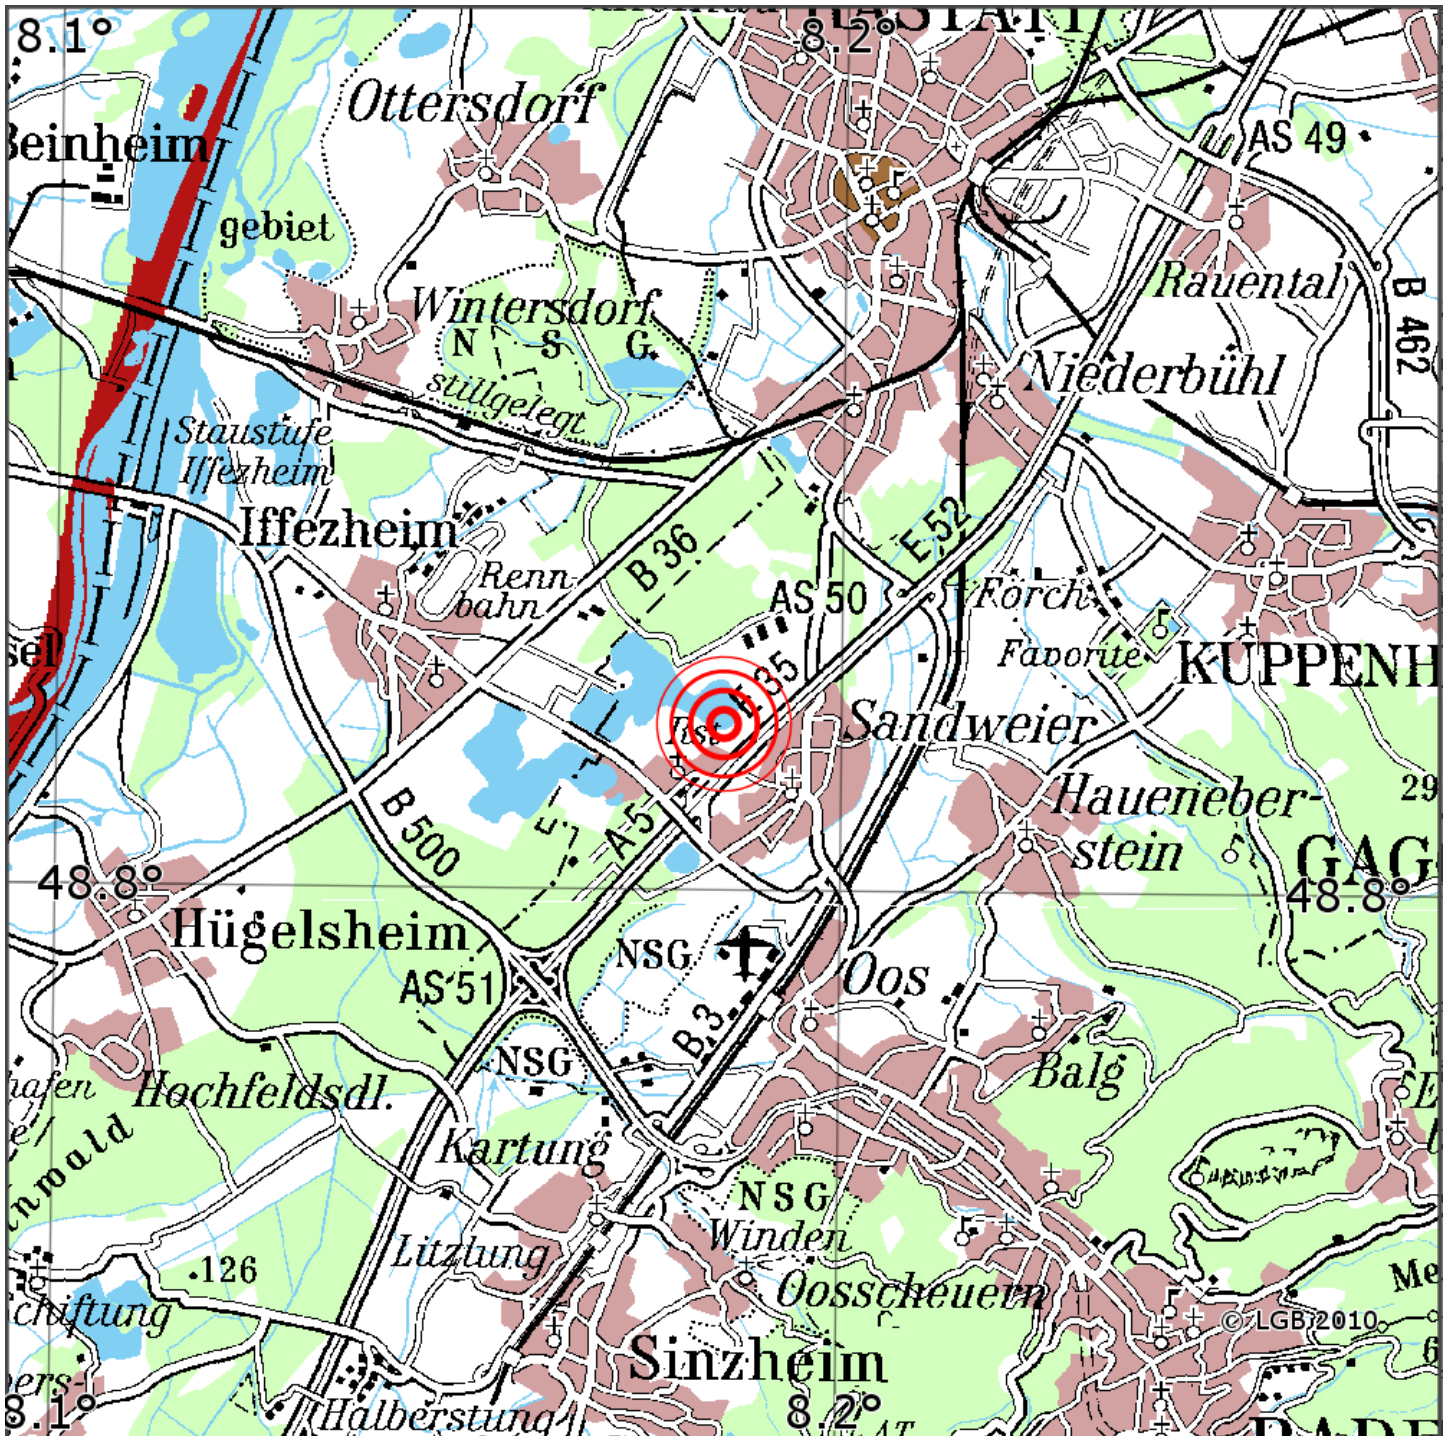

## Manuelle Erdbebenlokalisierung

Datum:	21.05.2020
Uhrzeit:	14:51:17.31
Ort:	Baden-Baden/BW
Lage des Epizentrums:	
Länge:	08.19
Breite:	48.81
Tiefe:	5*
Magnitude:	0.8
Qualität:	A

Kartendarstellung auf Grundlage der DTK200-v. © Bundesamt für Kartographie und Geodäsie, 2010