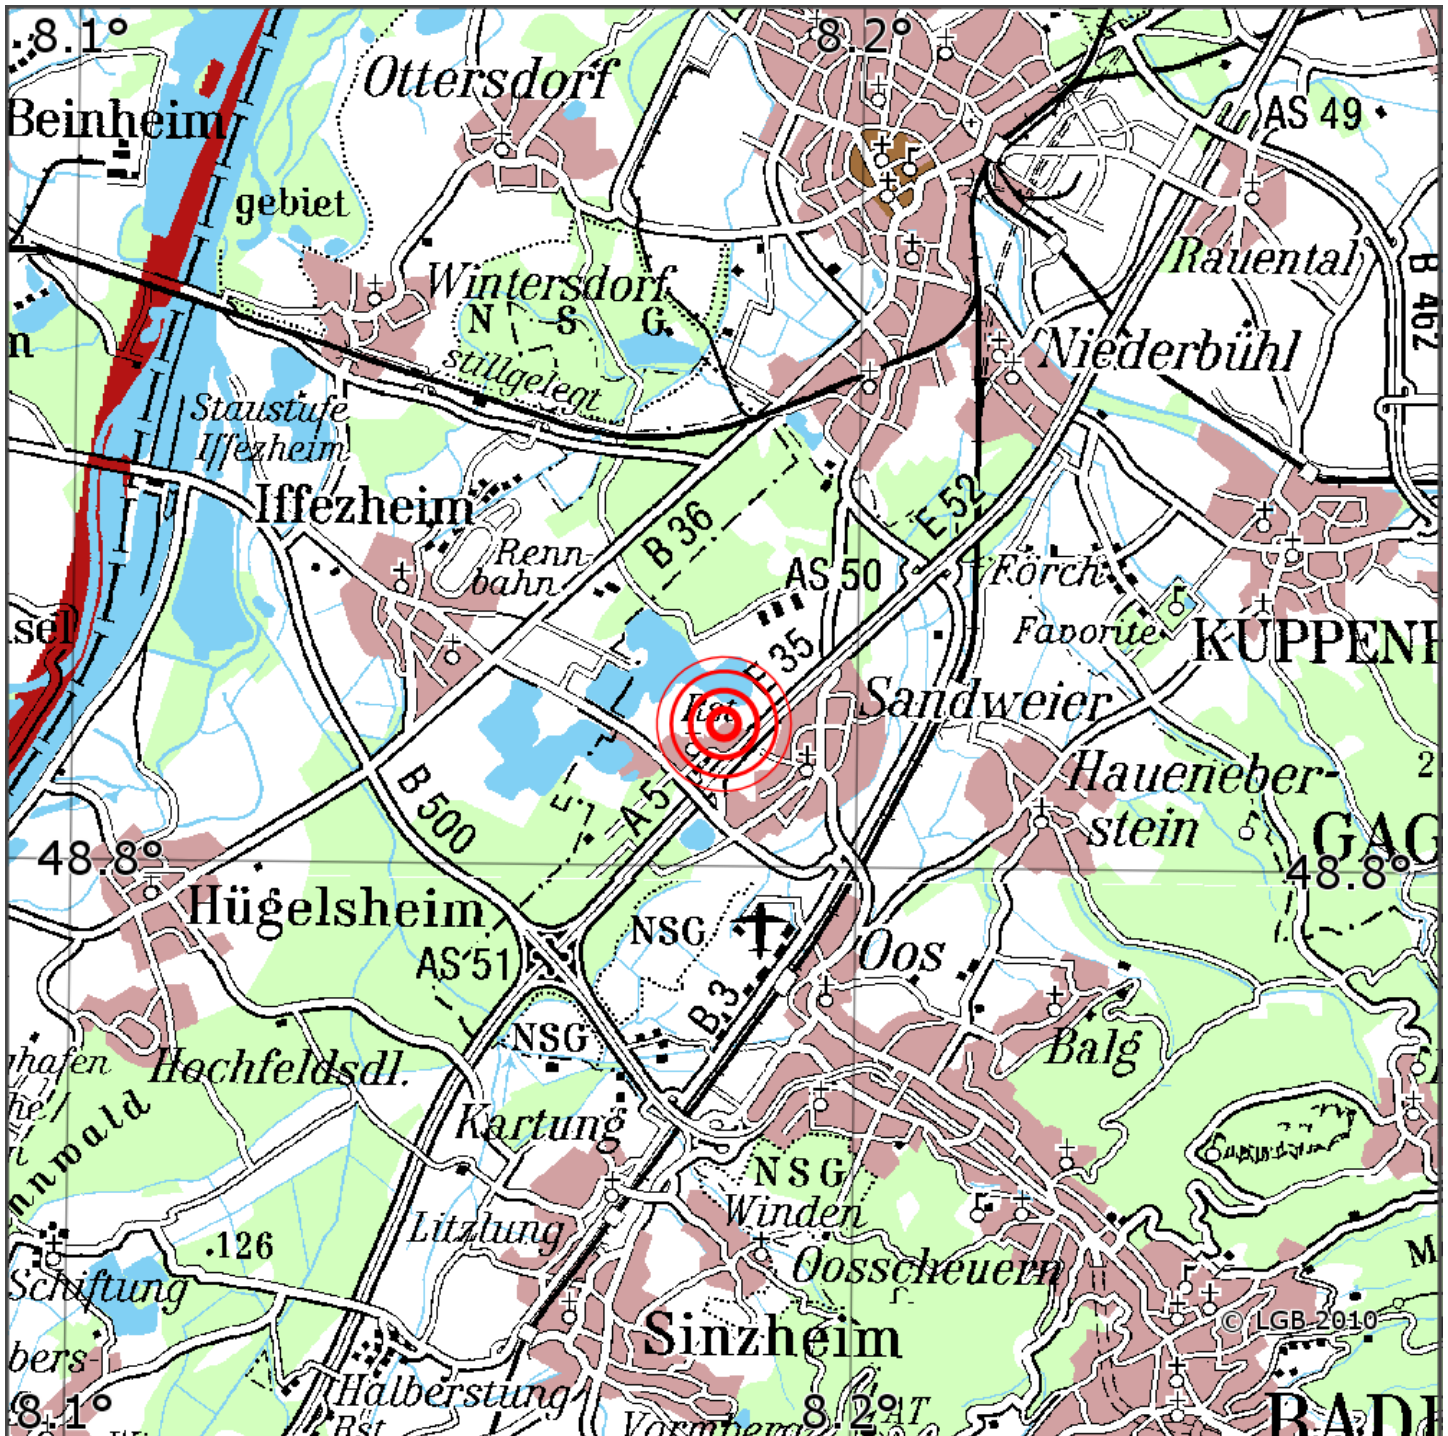

## Manuelle Erdbebenlokalisierung

Datum:	21.05.2020
Uhrzeit:	15:44:31.41
Ort:	Baden-Baden/BW
Lage des Epizentrums:	
Länge:	08.18
Breite:	48.81
Tiefe:	5
Magnitude:	0.5
Qualität:	A

Kartendarstellung auf Grundlage der DTK200-v. © Bundesamt für Kartographie und Geodäsie, 2010