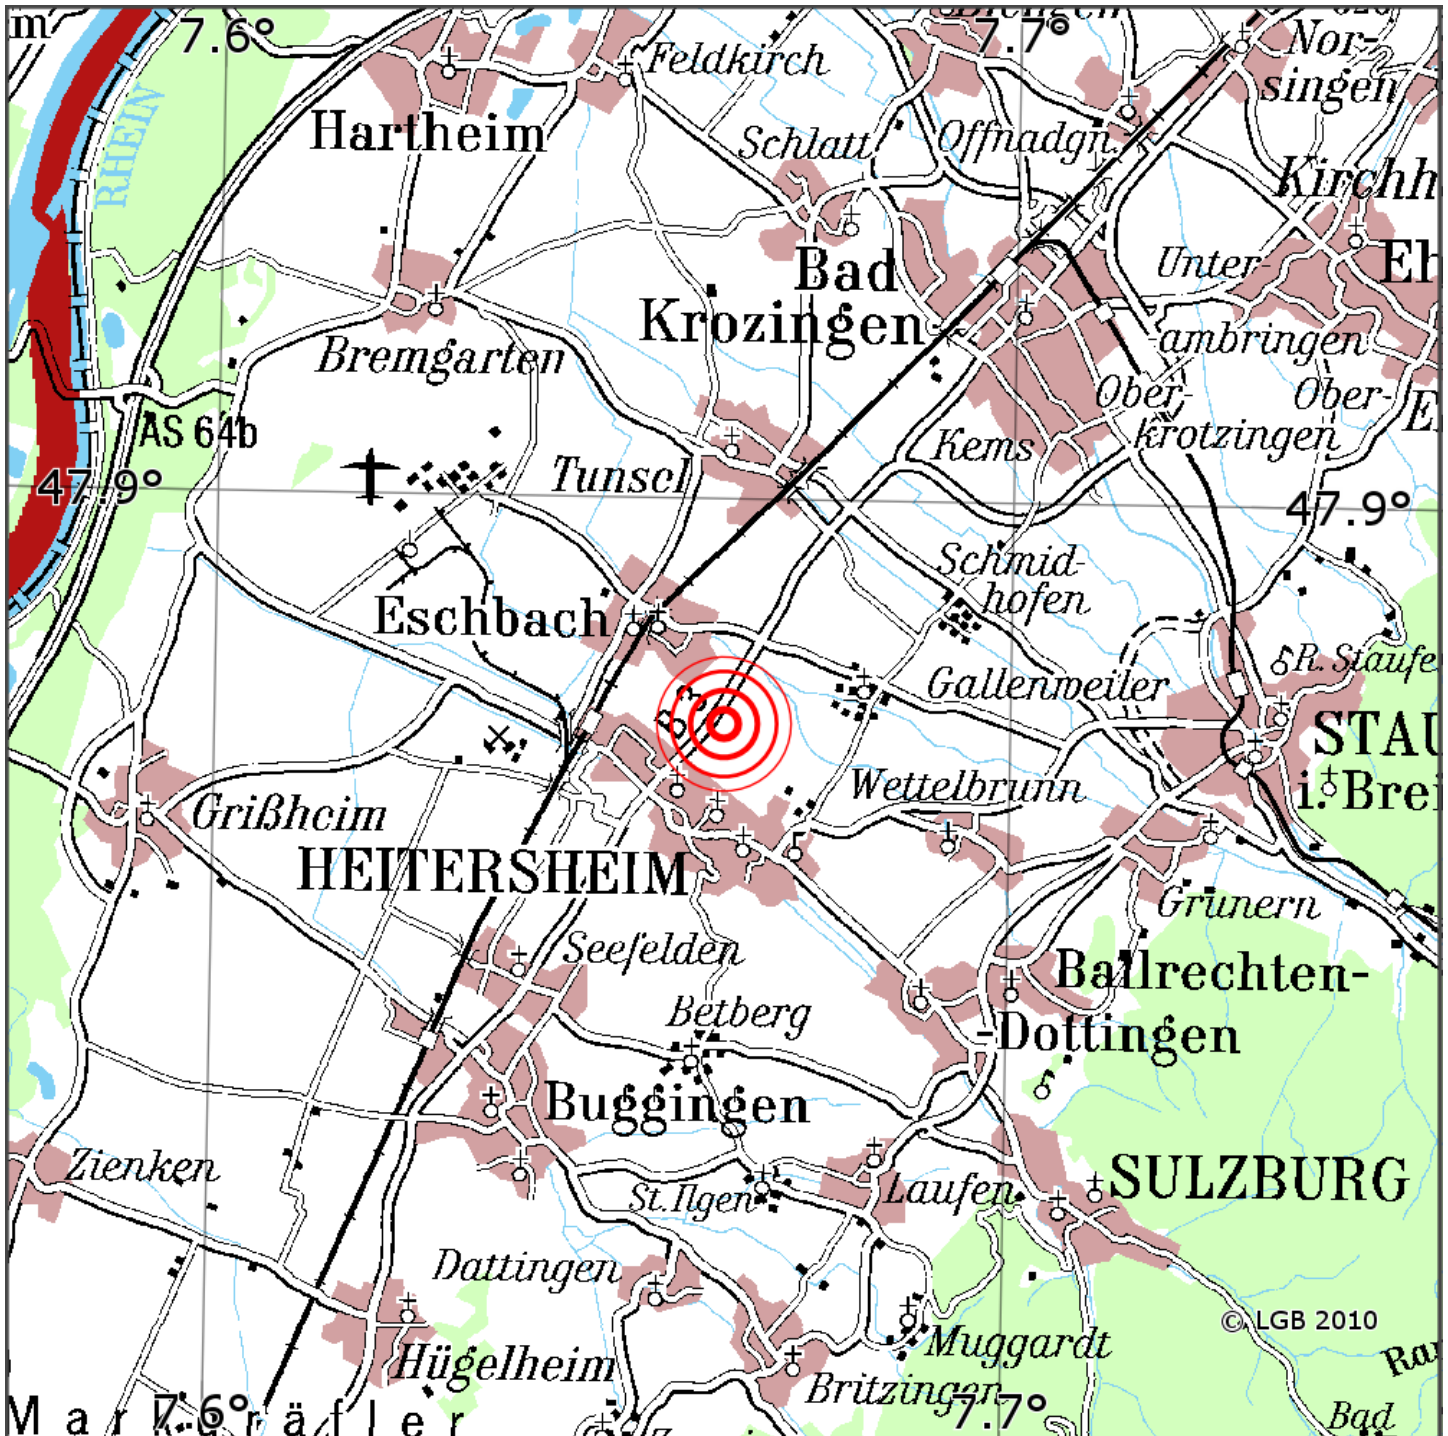

Manuelle Erdbebenlokalisierung

Datum:	21.05.2020
Uhrzeit:	23:56:32.96
Ort:	Heitersheim/Lkrs. Brsg.-Hochs./BW
Lage des Epizentrums:	
Länge:	07.66
Breite:	47.88
Tiefe:	16
Magnitude:	0.5
Qualität:	A

Kartendarstellung auf Grundlage der DTK200-v. © Bundesamt für Kartographie und Geodäsie, 2010