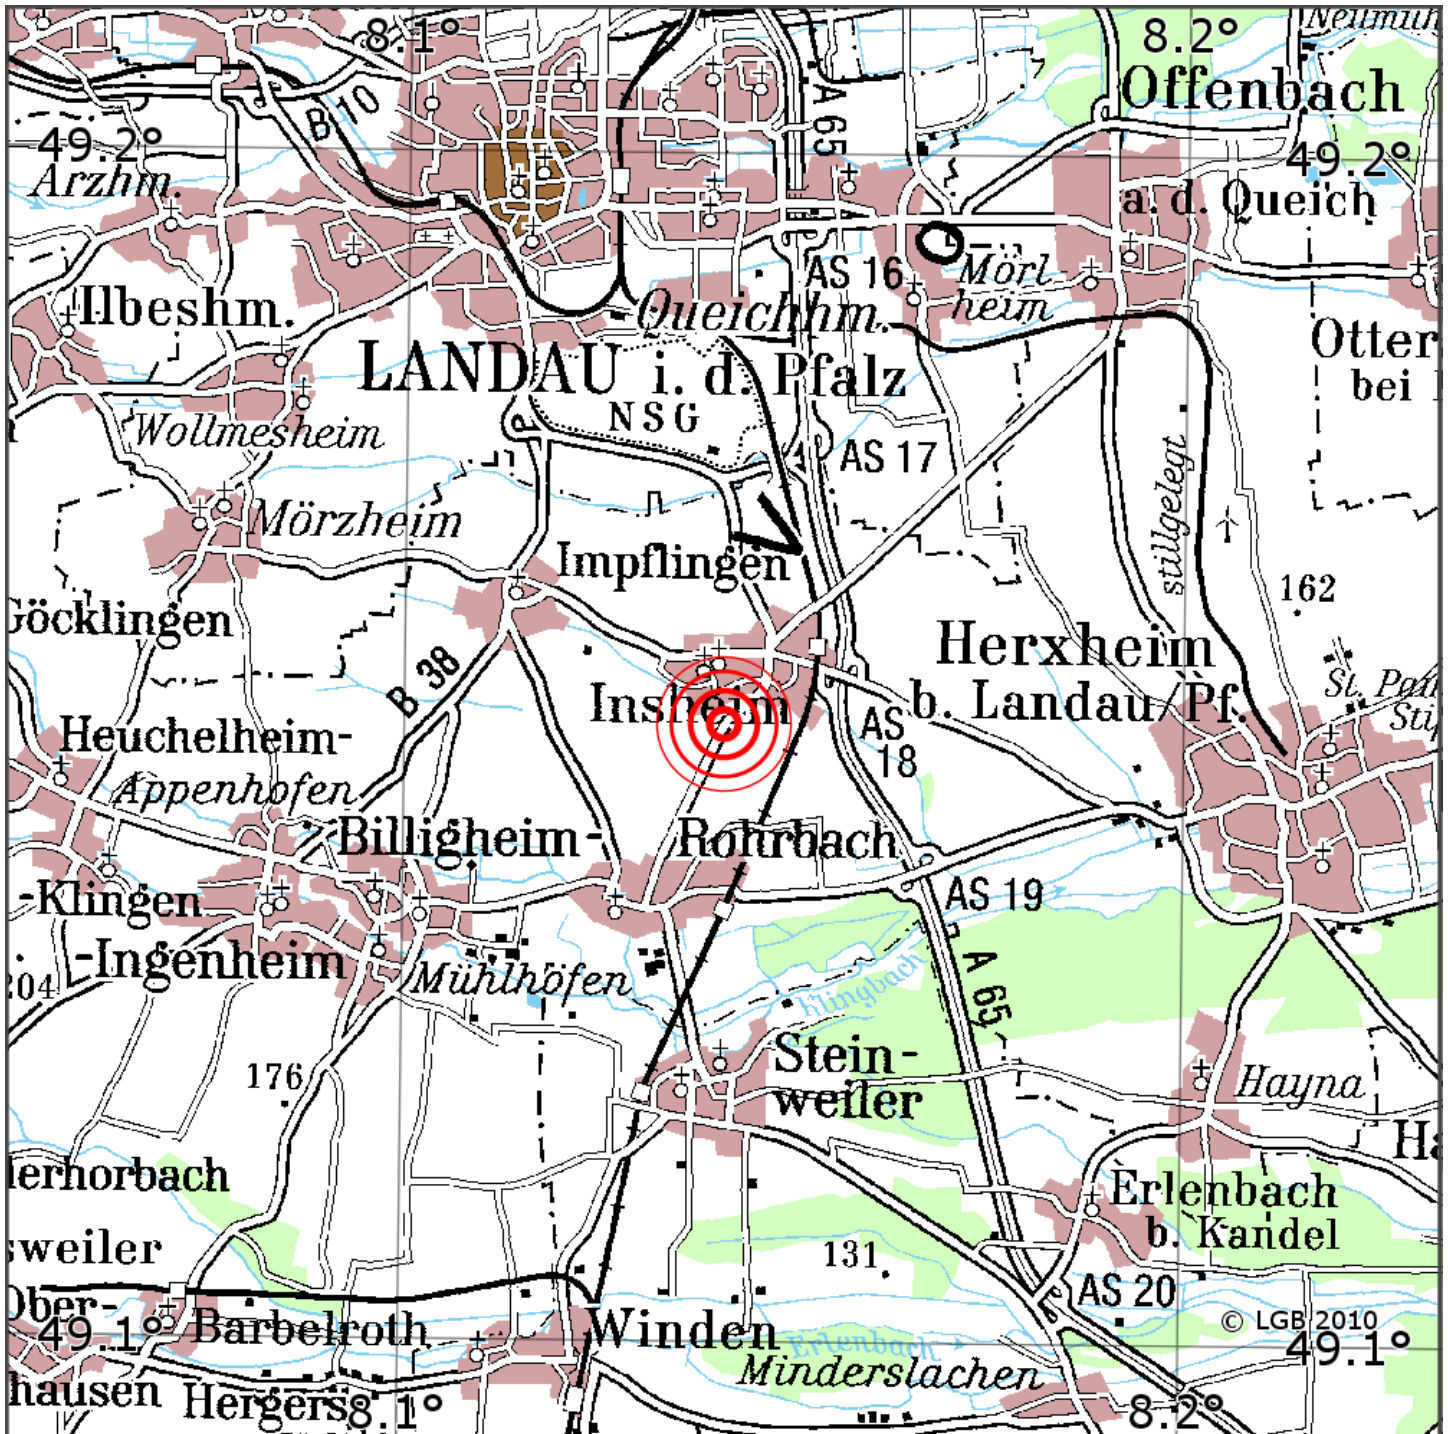

Manuelle Erdbebenlokalisierung

Datum:	20.05.2020
Uhrzeit:	12:51:55.49
Ort:	Insheim/Lkrs. Suedl. Weinstr./RLP
Lage des Epizentrums:	
Länge:	08.14
Breite:	49.15
Tiefe:	4
Magnitude:	1.9
Qualität:	A

Kartendarstellung auf Grundlage der DTK200-v. © Bundesamt für Kartographie und Geodäsie, 2010