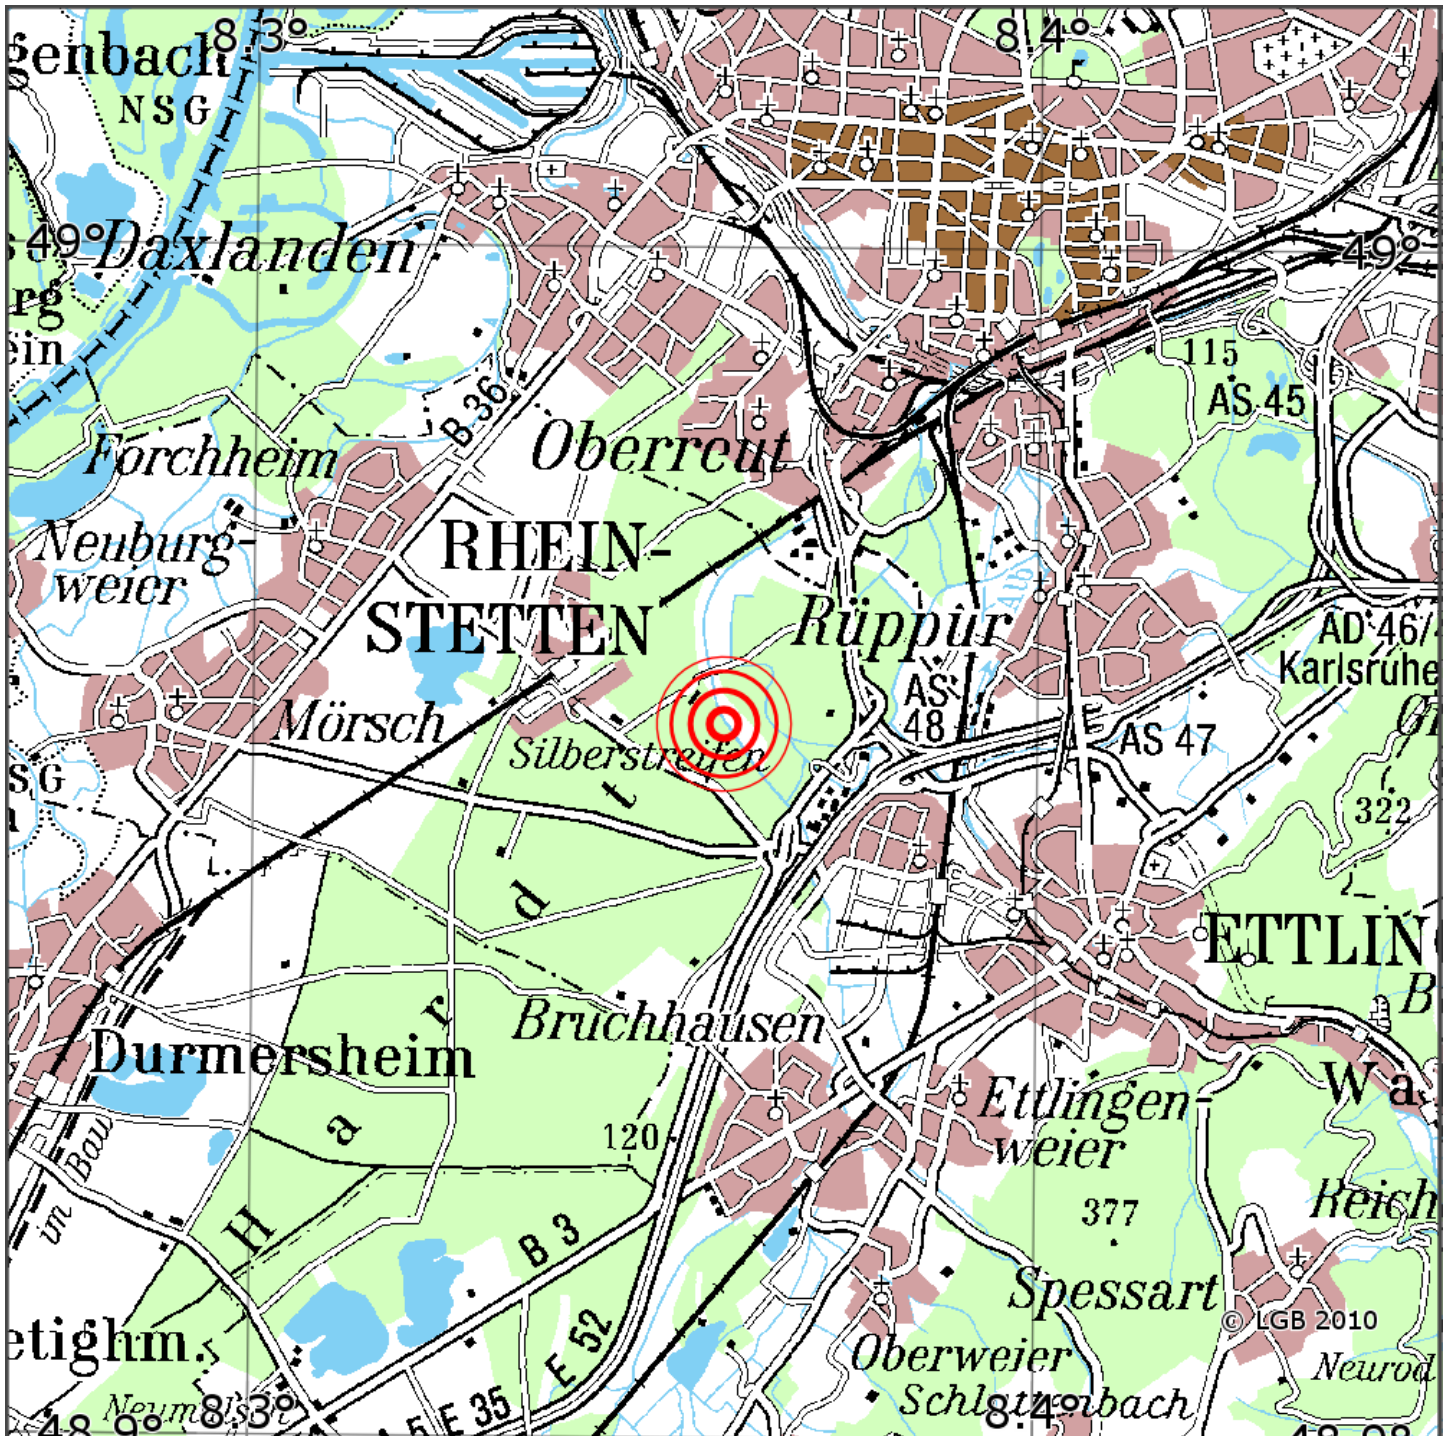

## Manuelle Erdbebenlokalisierung

Datum:	24.05.2020
Uhrzeit:	13:43:45.76
Ort:	Rheinstetten/Lkrs. Karlsruhe/BW
Lage des Epizentrums:	
Länge:	8° 36'
Breite:	48.96
Tiefe:	10*
Magnitude:	1.7
Qualität:	1

Kartendarstellung auf Grundlage der DTK200-v. © Bundesamt für Kartographie und Geodäsie, 2010