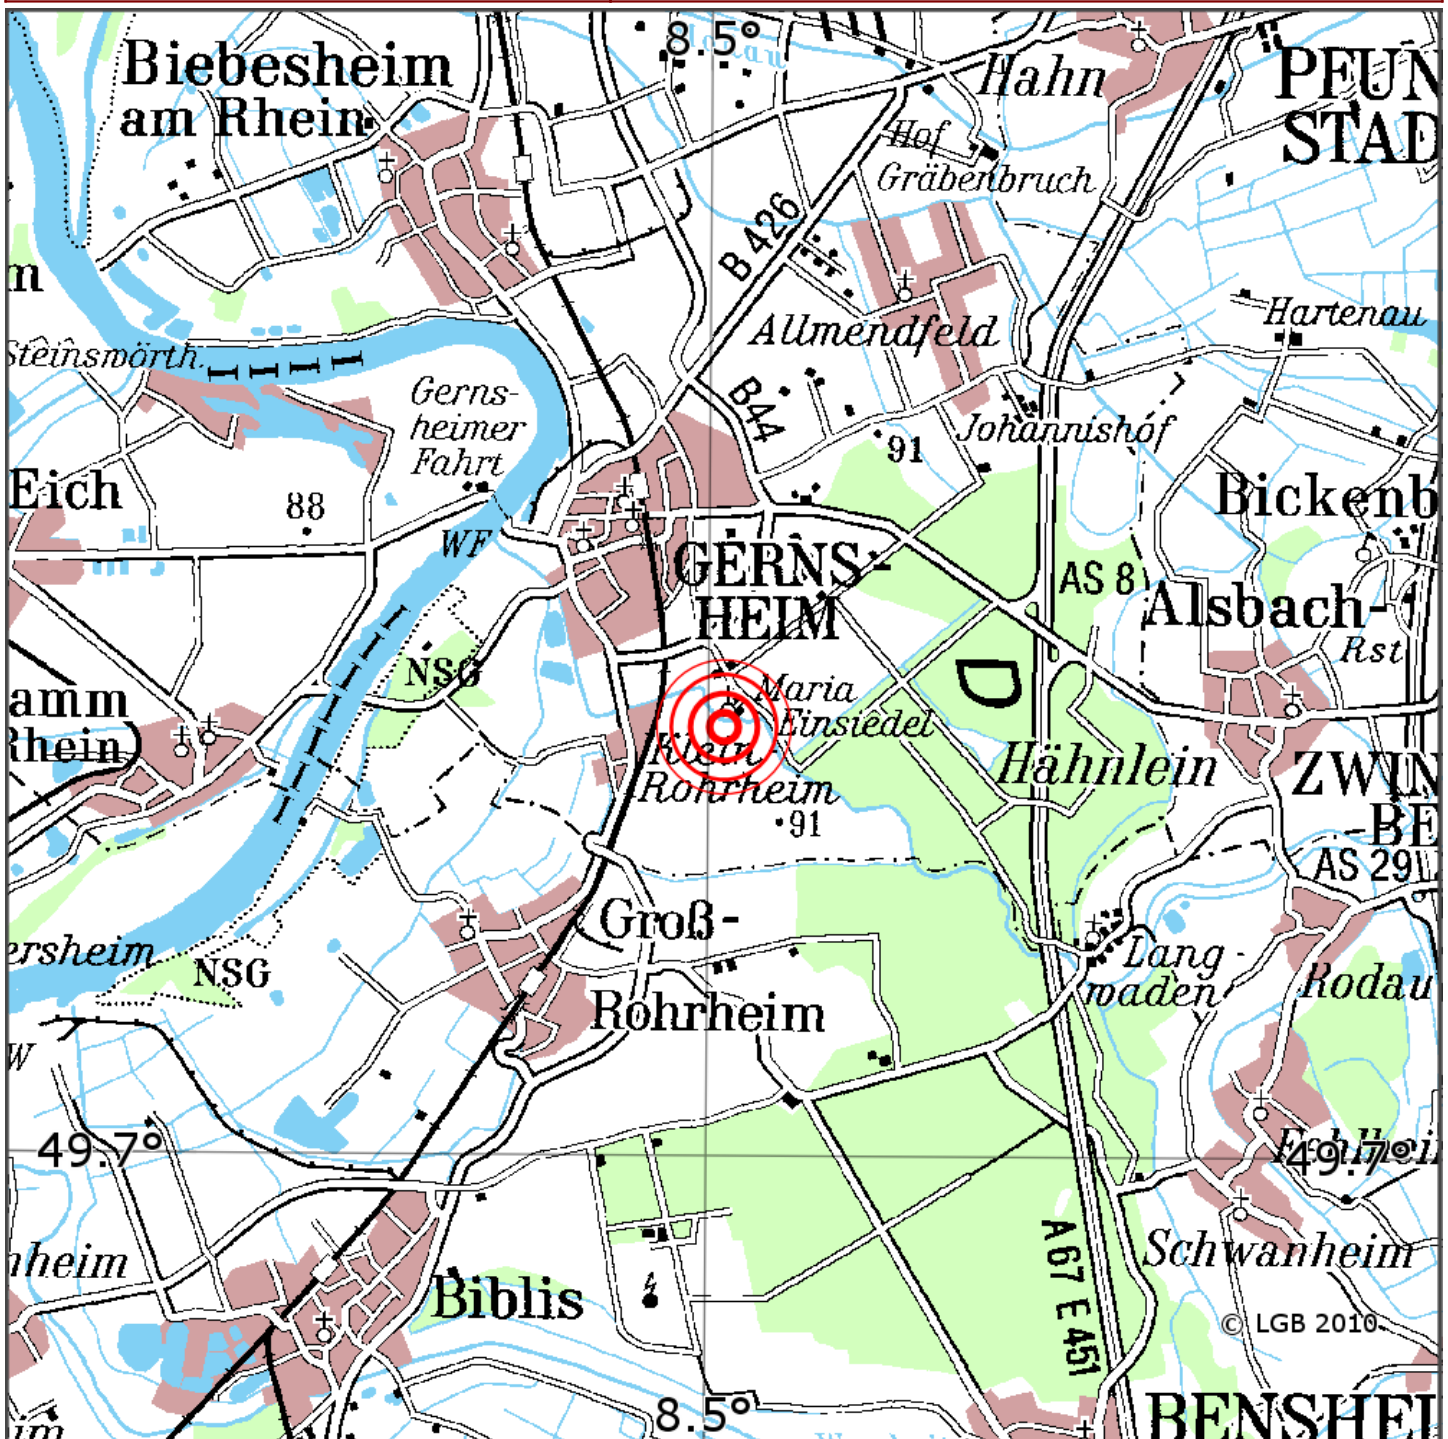

Manuelle Erdbebenlokalisierung

Datum:	24.05.2020
Uhrzeit:	09:03:05.58
Ort:	Gernsheim/Kreis Gross-Gerau/HS
Lage des Epizentrums:	
Länge:	08.50
Breite:	49.74
Tiefe:	10*
Magnitude:	1.0
Qualität:	A

Kartendarstellung auf Grundlage der DTK200-v. © Bundesamt für Kartographie und Geodäsie, 2010