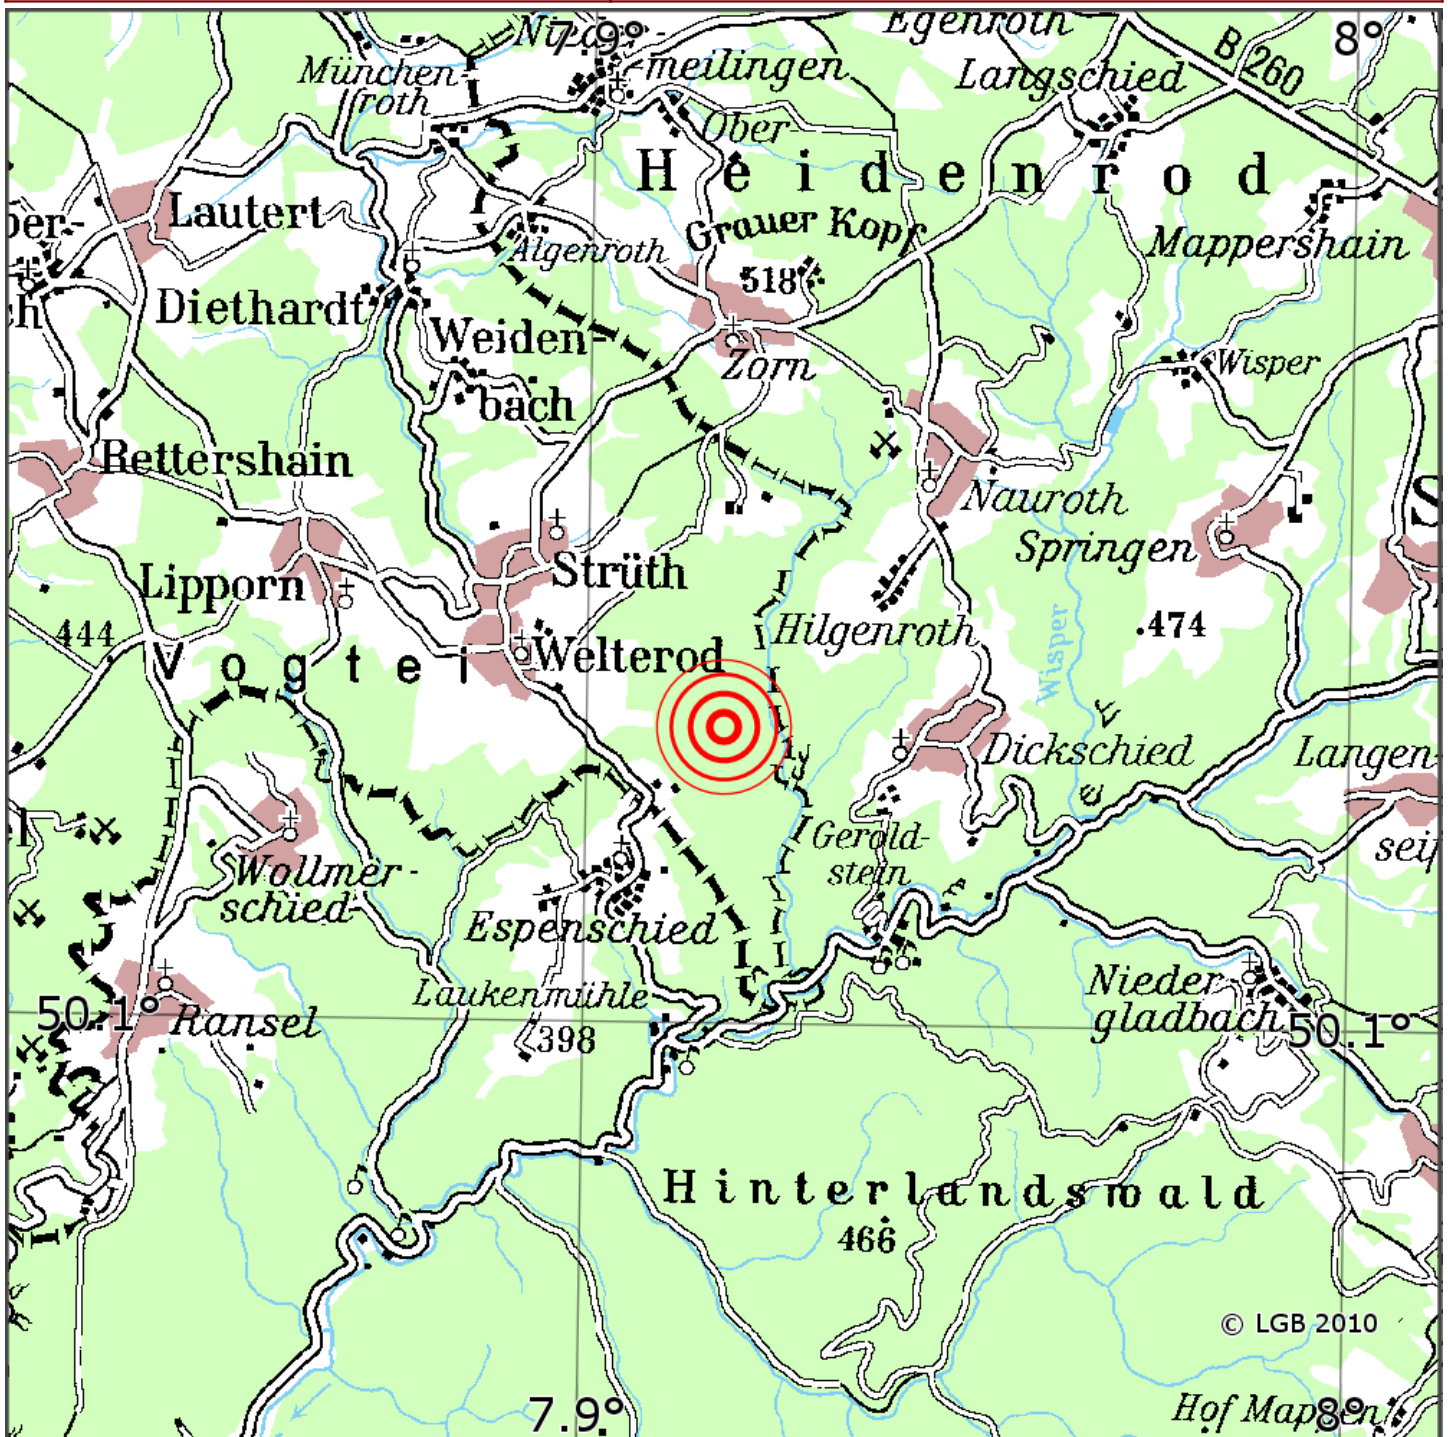

Manuelle Erdbebenlokalisierung

Datum:	24.05.2020
Uhrzeit:	20:30:53.57
Ort:	Welterod/Rhein-Lahn-Kreis/RLP
Lage des Epizentrums:	
Länge:	07.92
Breite:	50.13
Tiefe:	14
Magnitude:	1.3
Qualität:	A

Kartendarstellung auf Grundlage der DTK200-v. © Bundesamt für Kartographie und Geodäsie, 2010