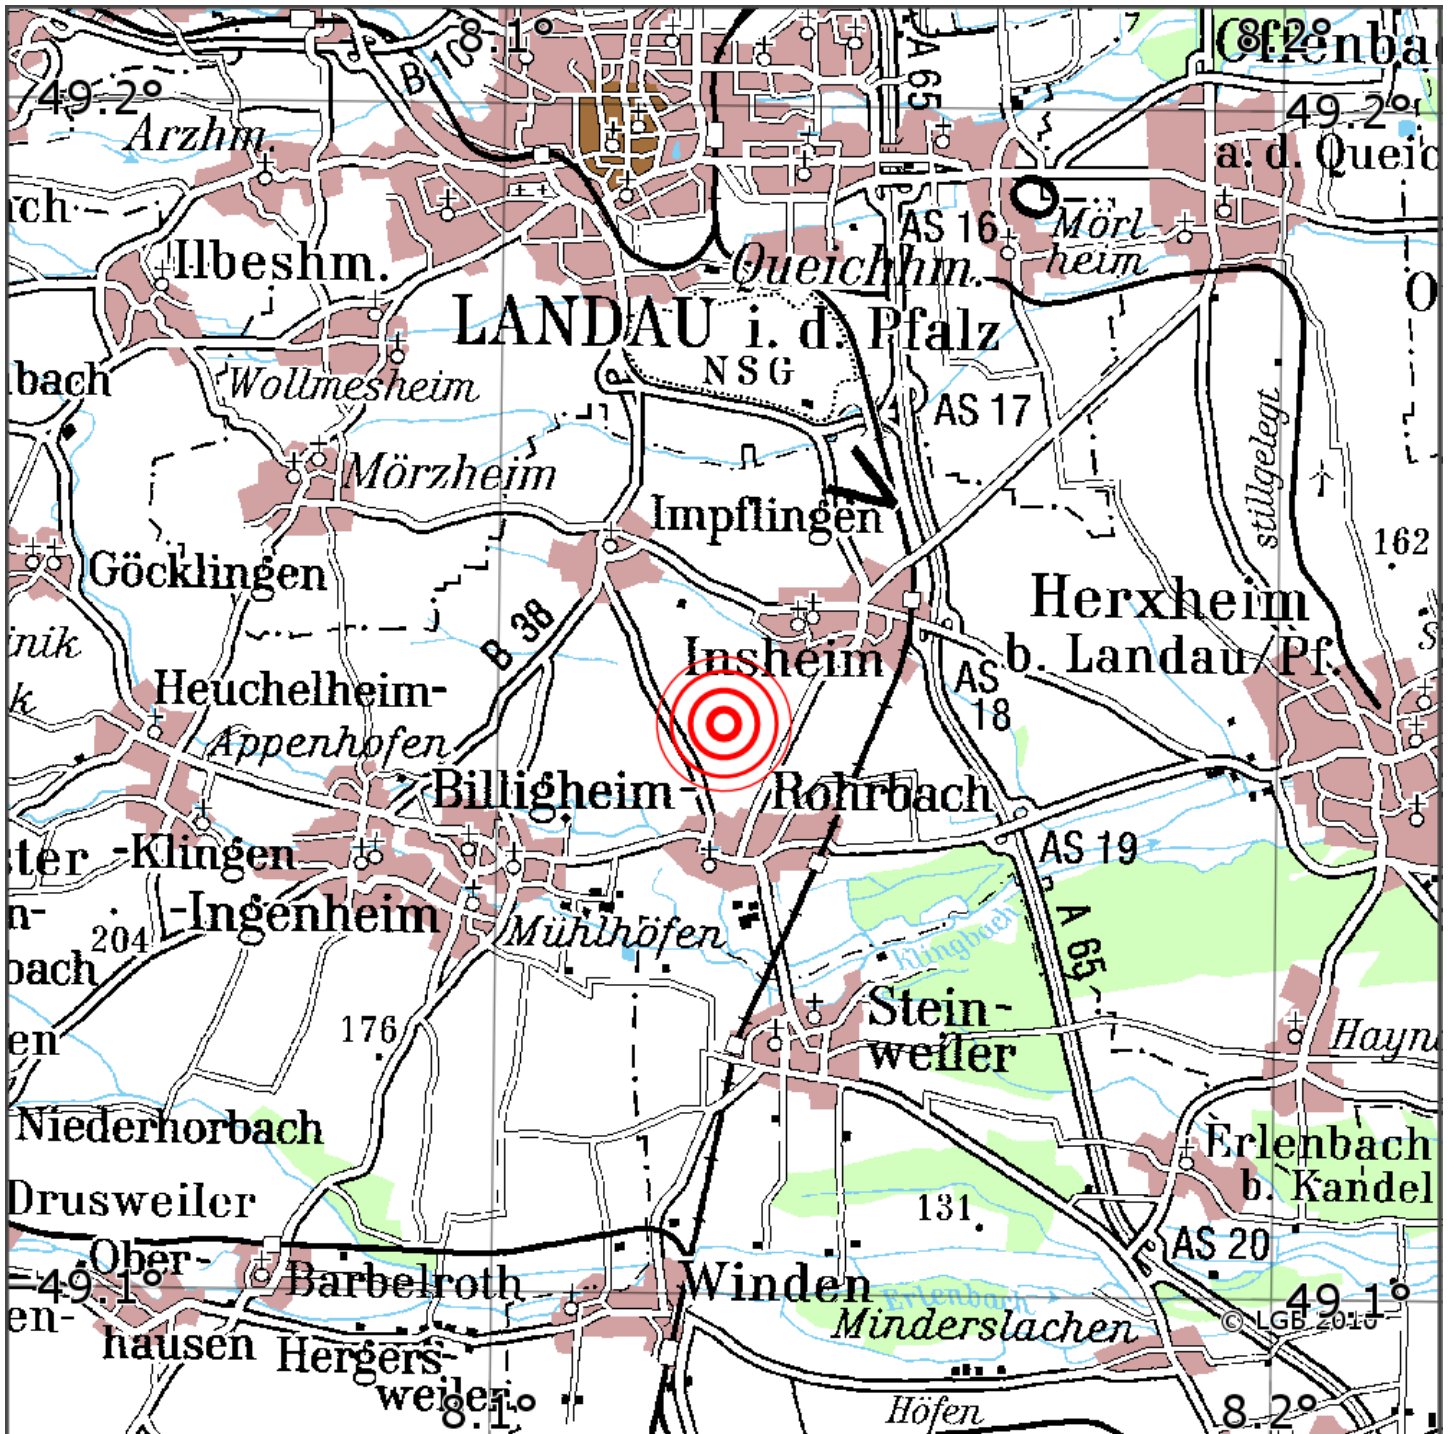

Manuelle Erdbebenlokalisierung

Datum:	21.05.2020
Uhrzeit:	14:02:15.00
Ort:	Insheim/Lkrs. Suedl. Weinstr./BW
Lage des Epizentrums:	
Länge:	08.13
Breite:	49.15
Tiefe:	4
Magnitude:	1.2
Qualität:	A

Kartendarstellung auf Grundlage der DTK200-v. © Bundesamt für Kartographie und Geodäsie, 2010