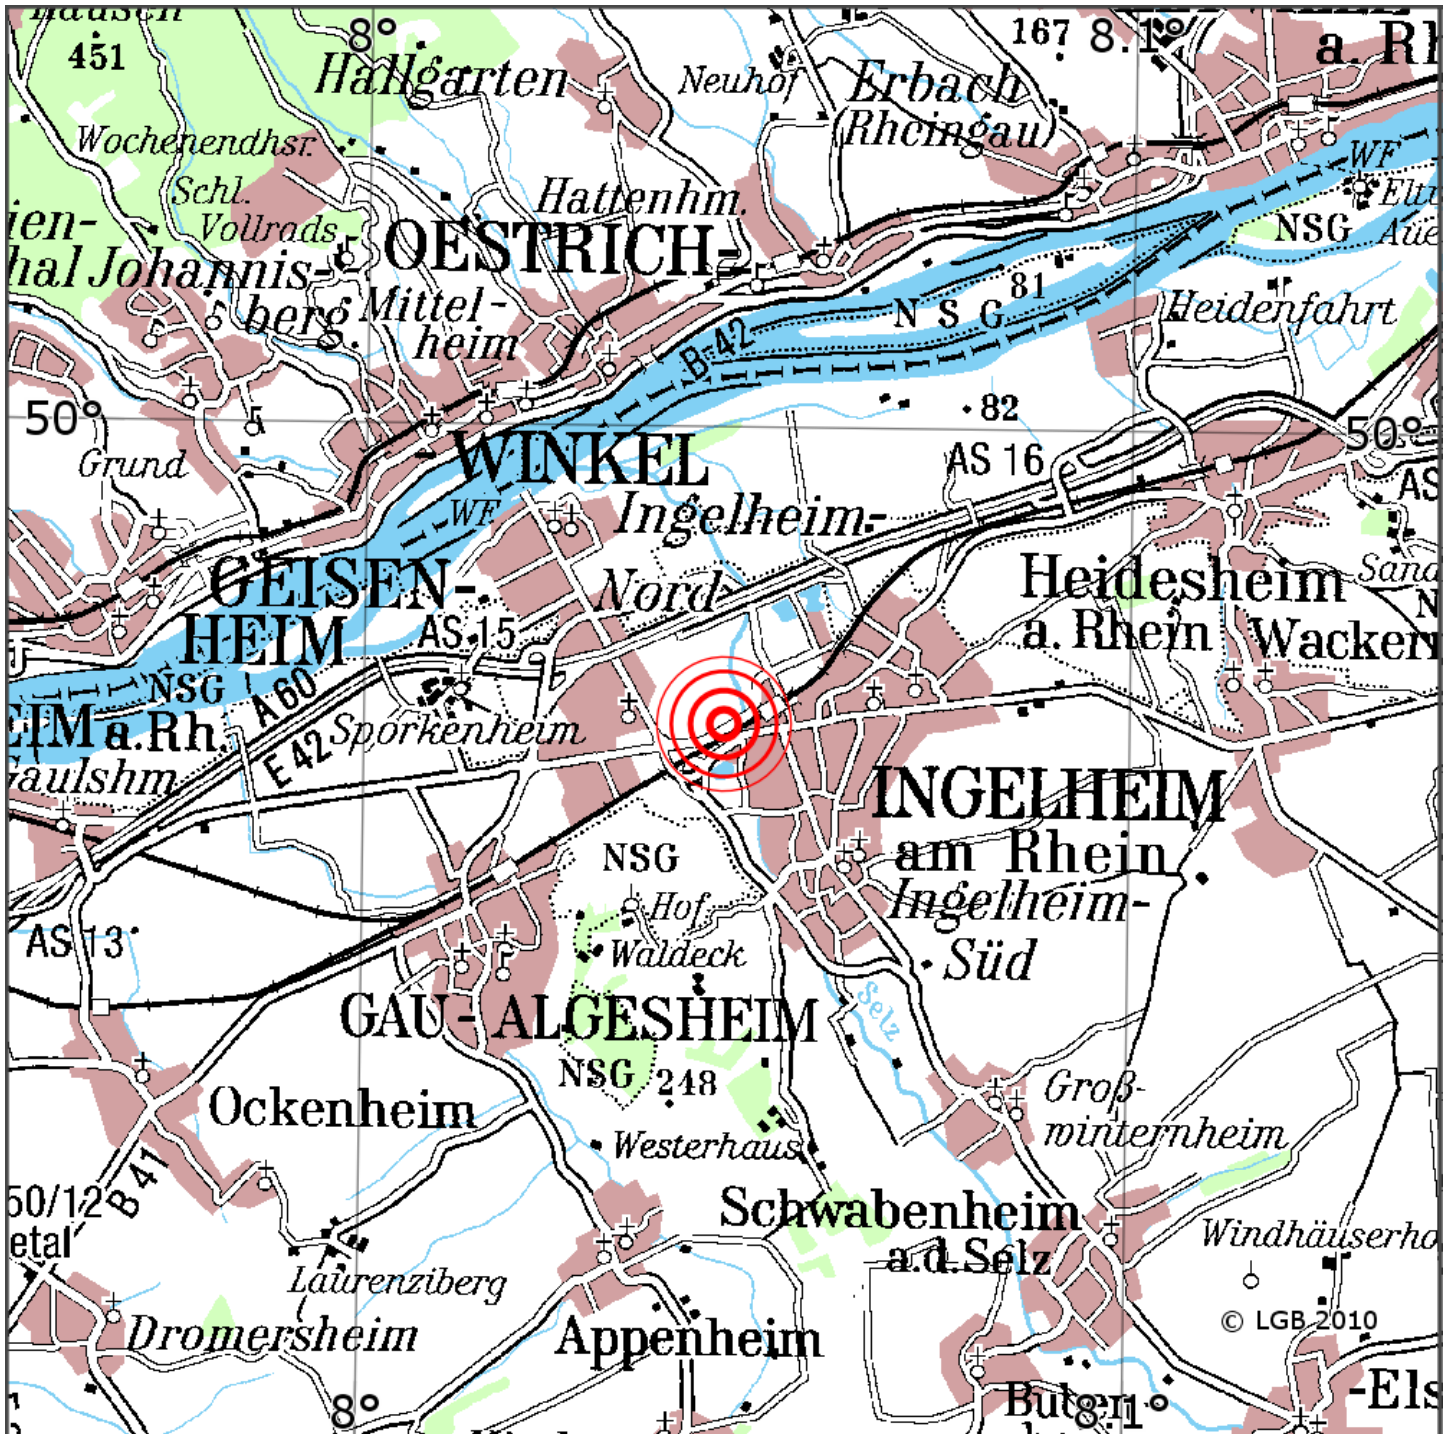

Manuelle Erdbebenlokalisierung

Datum:	23.05.2020
Uhrzeit:	18:57:02.70
Ort:	Ingelheim/Lkrs. Mainz-Bingen/RLP
Lage des Epizentrums:	
Länge:	08.05
Breite:	49.98
Tiefe:	5*
Magnitude:	0.6
Qualität:	A

Kartendarstellung auf Grundlage der DTK200-v. © Bundesamt für Kartographie und Geodäsie, 2010