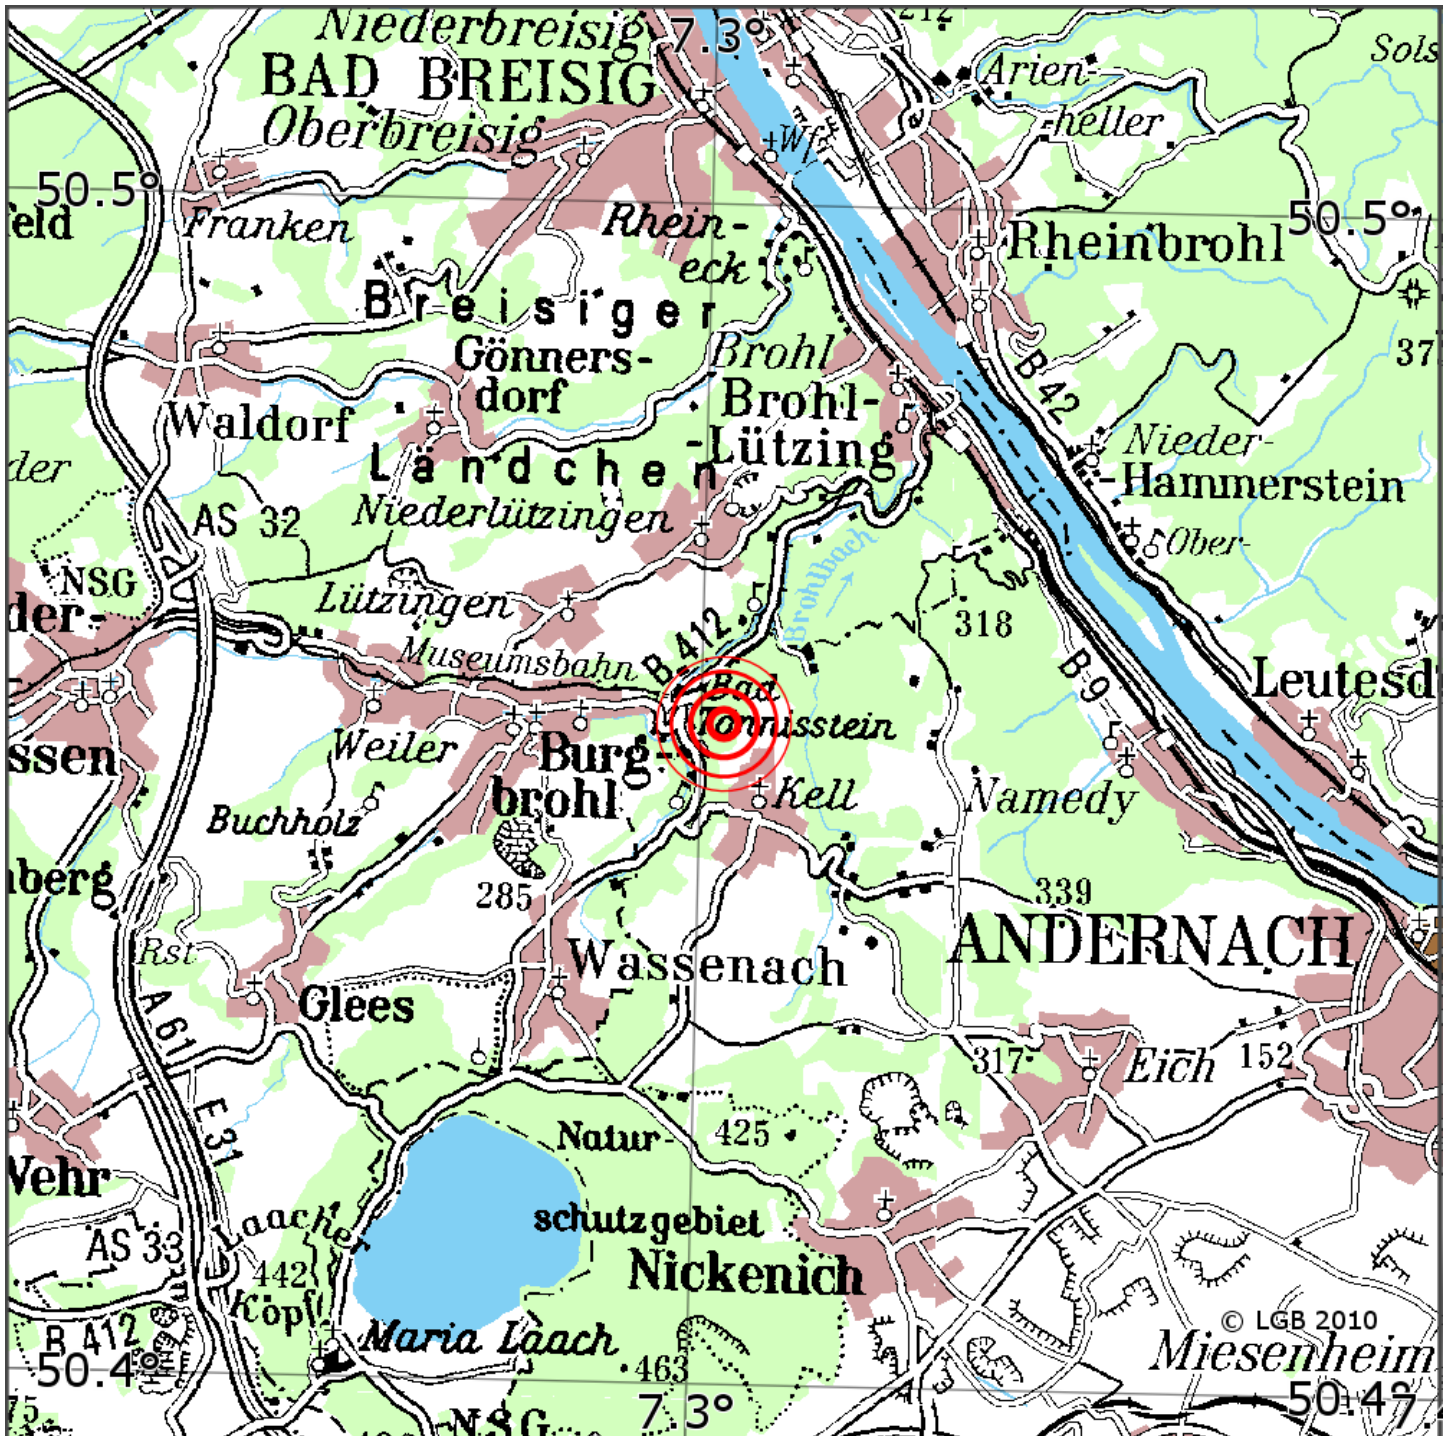

Manuelle Erdbebenlokalisierung

Datum:	26.05.2020
Uhrzeit:	05:55:12.92
Ort:	Andernach/Lkrs. Mayen-Koblenz/RLP
Lage des Epizentrums:	
Länge:	07.30
Breite:	50.46
Tiefe:	14
Magnitude:	1.1
Qualität:	A

Kartendarstellung auf Grundlage der DTK200-v. © Bundesamt für Kartographie und Geodäsie, 2010