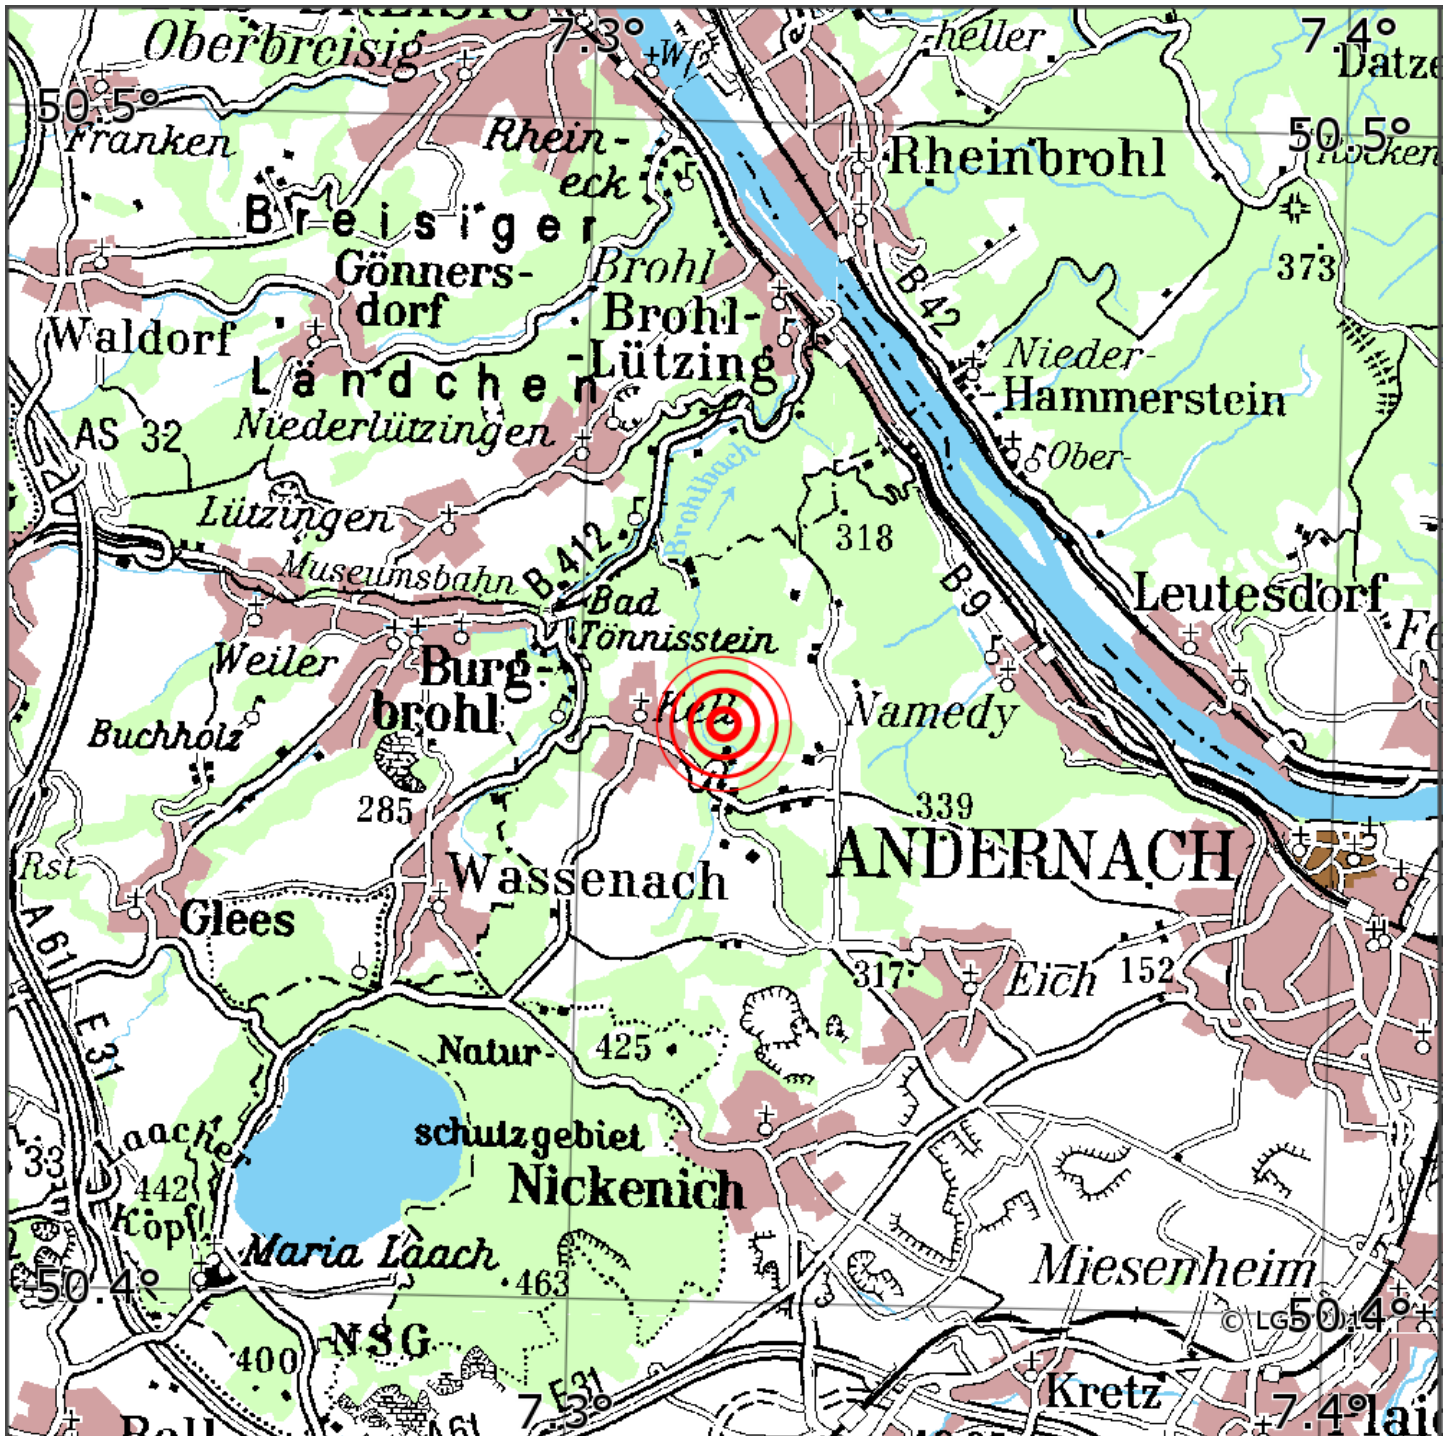

## Manuelle Erdbebenlokalisierung

Datum:	26.05.2020
Uhrzeit:	12:02:00.99
Ort:	Andernach/Lkrs. Mayen-Koblenz/RLP
Lage des Epizentrums:	
Länge:	07.32
Breite:	50.45
Tiefe:	14
Magnitude:	1.5
Qualität:	A

Kartendarstellung auf Grundlage der DTK200-v. © Bundesamt für Kartographie und Geodäsie, 2010