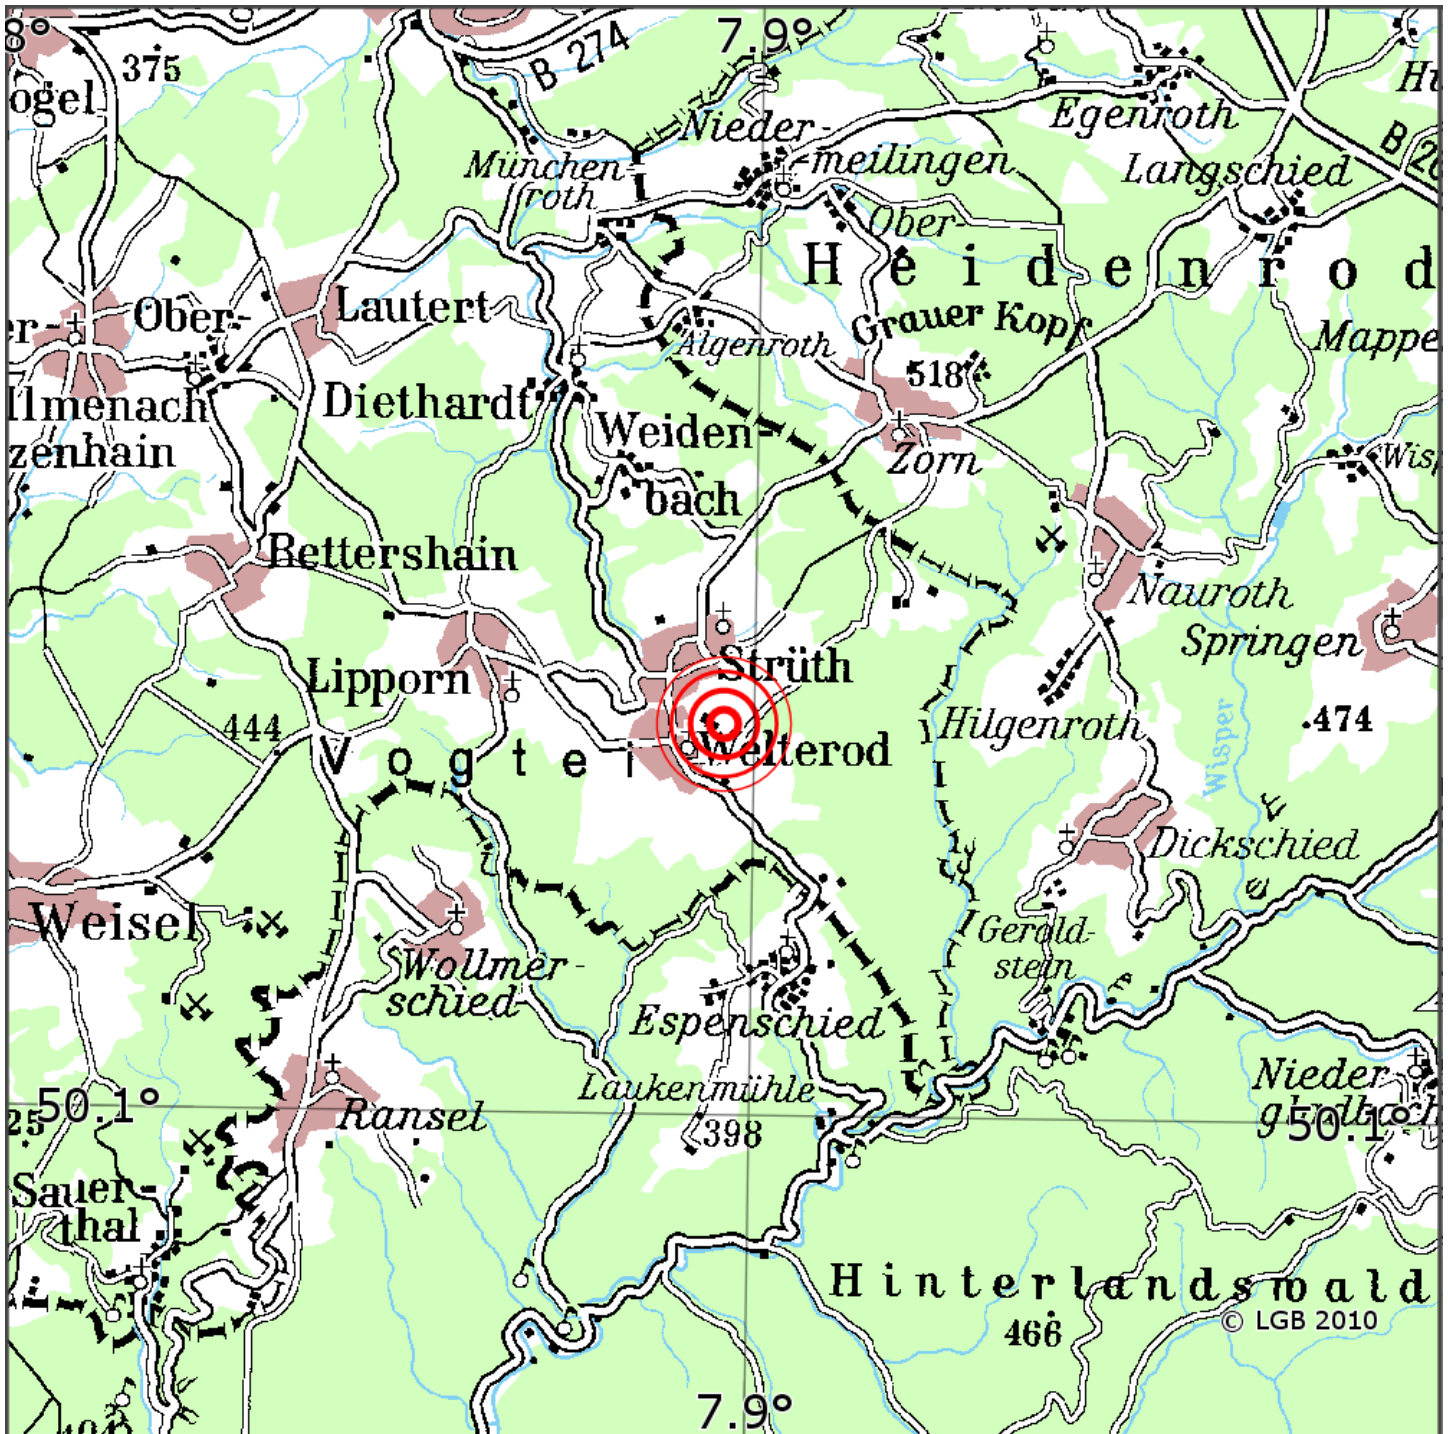

Manuelle Erdbebenlokalisierung

Datum:	26.05.2020
Uhrzeit:	00:19:55.68
Ort:	Welterod/Rhein-Lahn-Kreis/RLP
Lage des Epizentrums:	
Länge:	07.90
Breite:	50.13
Tiefe:	9
Magnitude:	0.5
Qualität:	A

Kartendarstellung auf Grundlage der DTK200-v. © Bundesamt für Kartographie und Geodäsie, 2010