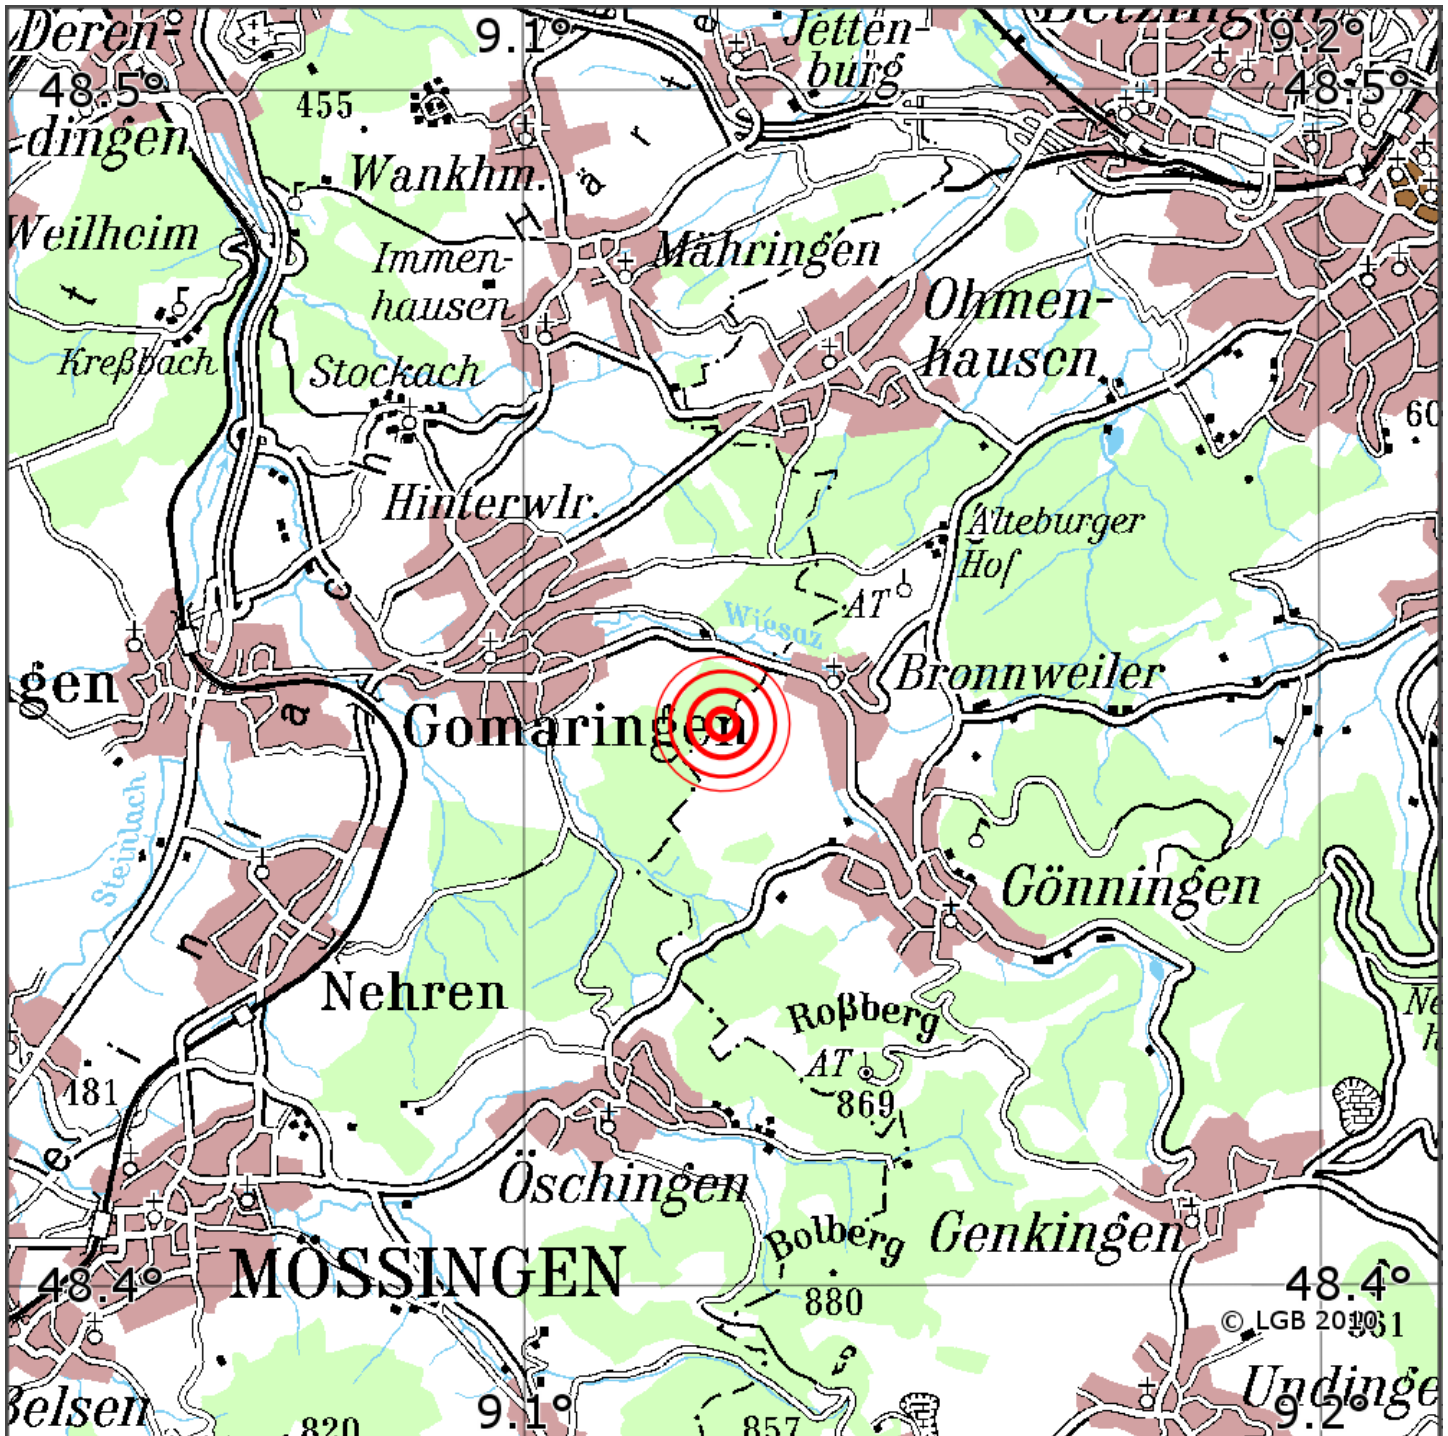

Manuelle Erdbebenlokalisierung

Datum:	27.05.2020
Uhrzeit:	21:26:21.88
Ort:	Gomaringen/Lkrs. Tuebingen/BW
Lage des Epizentrums:	
Länge:	09.13
Breite:	48.45
Tiefe:	12
Magnitude:	1.1
Qualität:	A

Kartendarstellung auf Grundlage der DTK200-v. © Bundesamt für Kartographie und Geodäsie, 2010