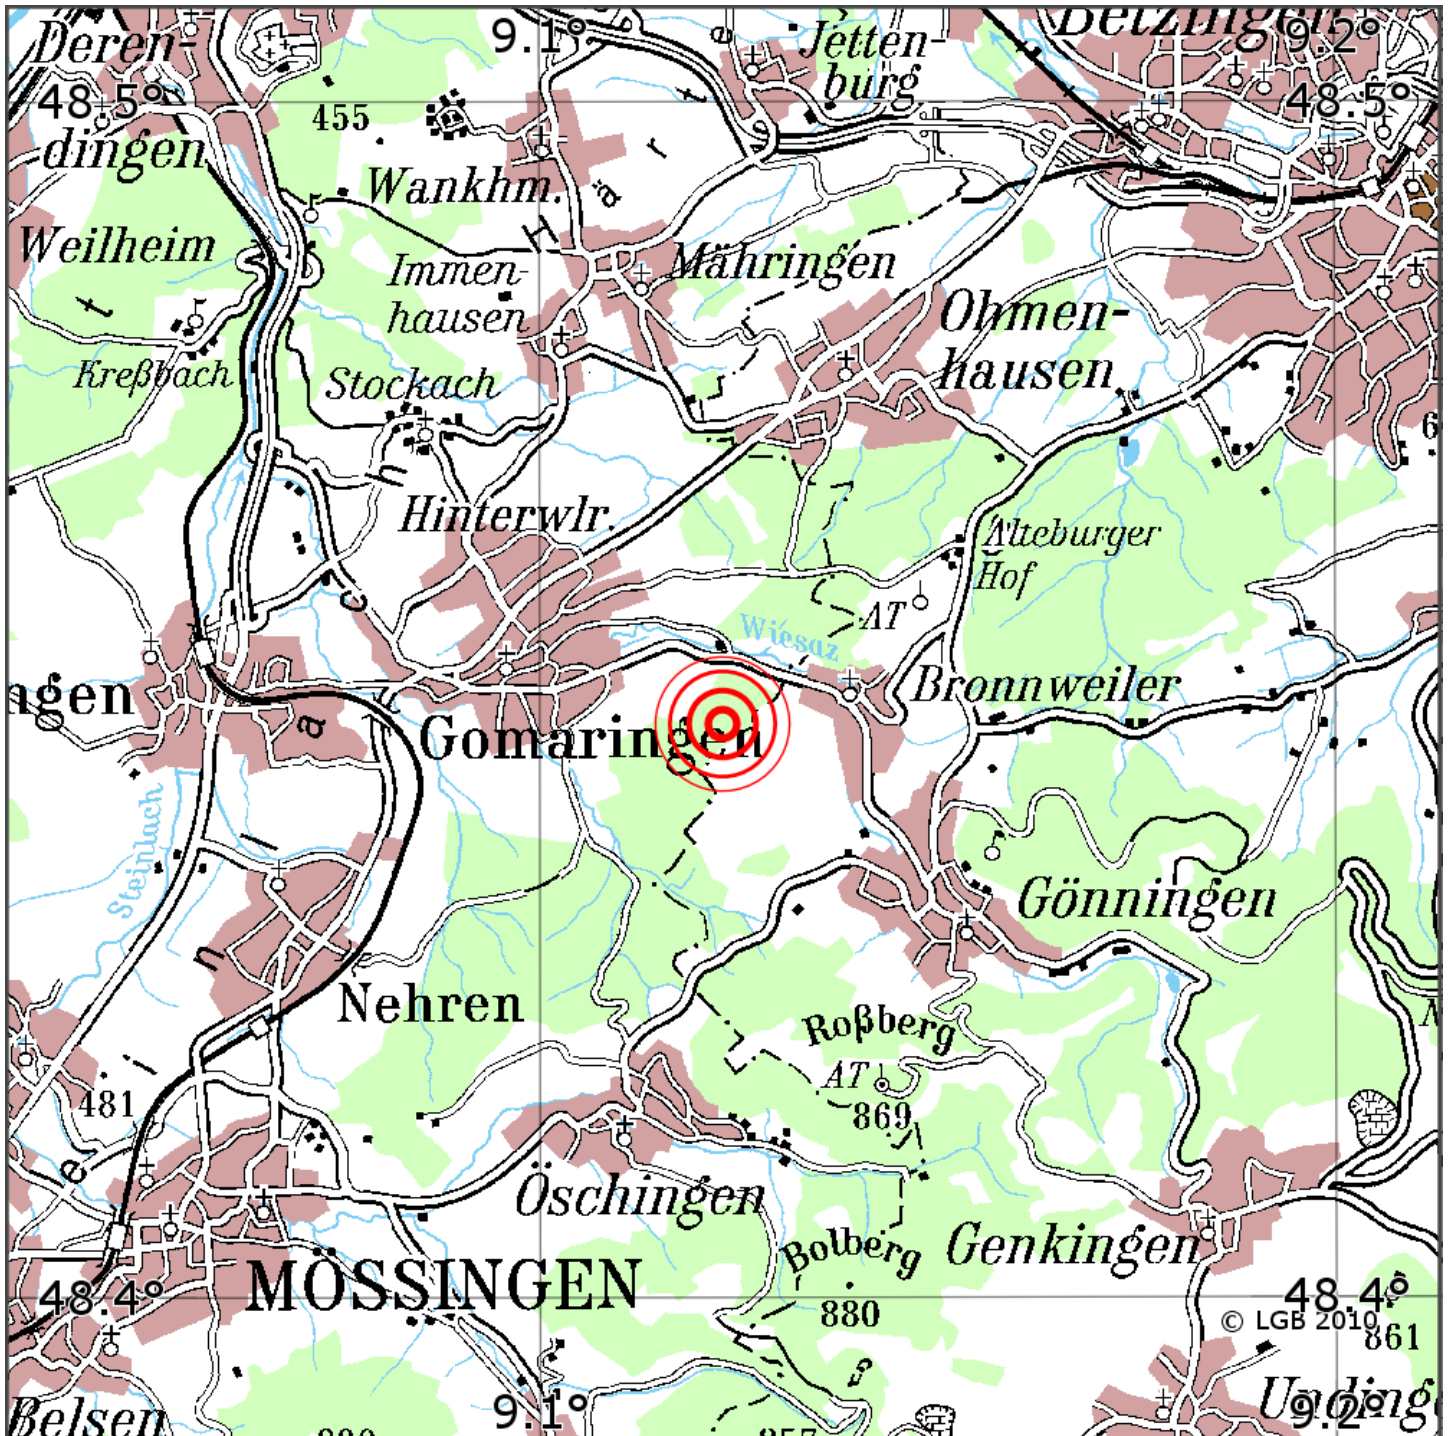

Manuelle Erdbebenlokalisierung

Datum:	27.05.2020
Uhrzeit:	20:22:03.59
Ort:	Gomaringen/Lkrs. Tuebingen/BW
Lage des Epizentrums:	
Länge:	09.12
Breite:	48.45
Tiefe:	12
Magnitude:	1.2
Qualität:	A

Kartendarstellung auf Grundlage der DTK200-v. © Bundesamt für Kartographie und Geodäsie, 2010