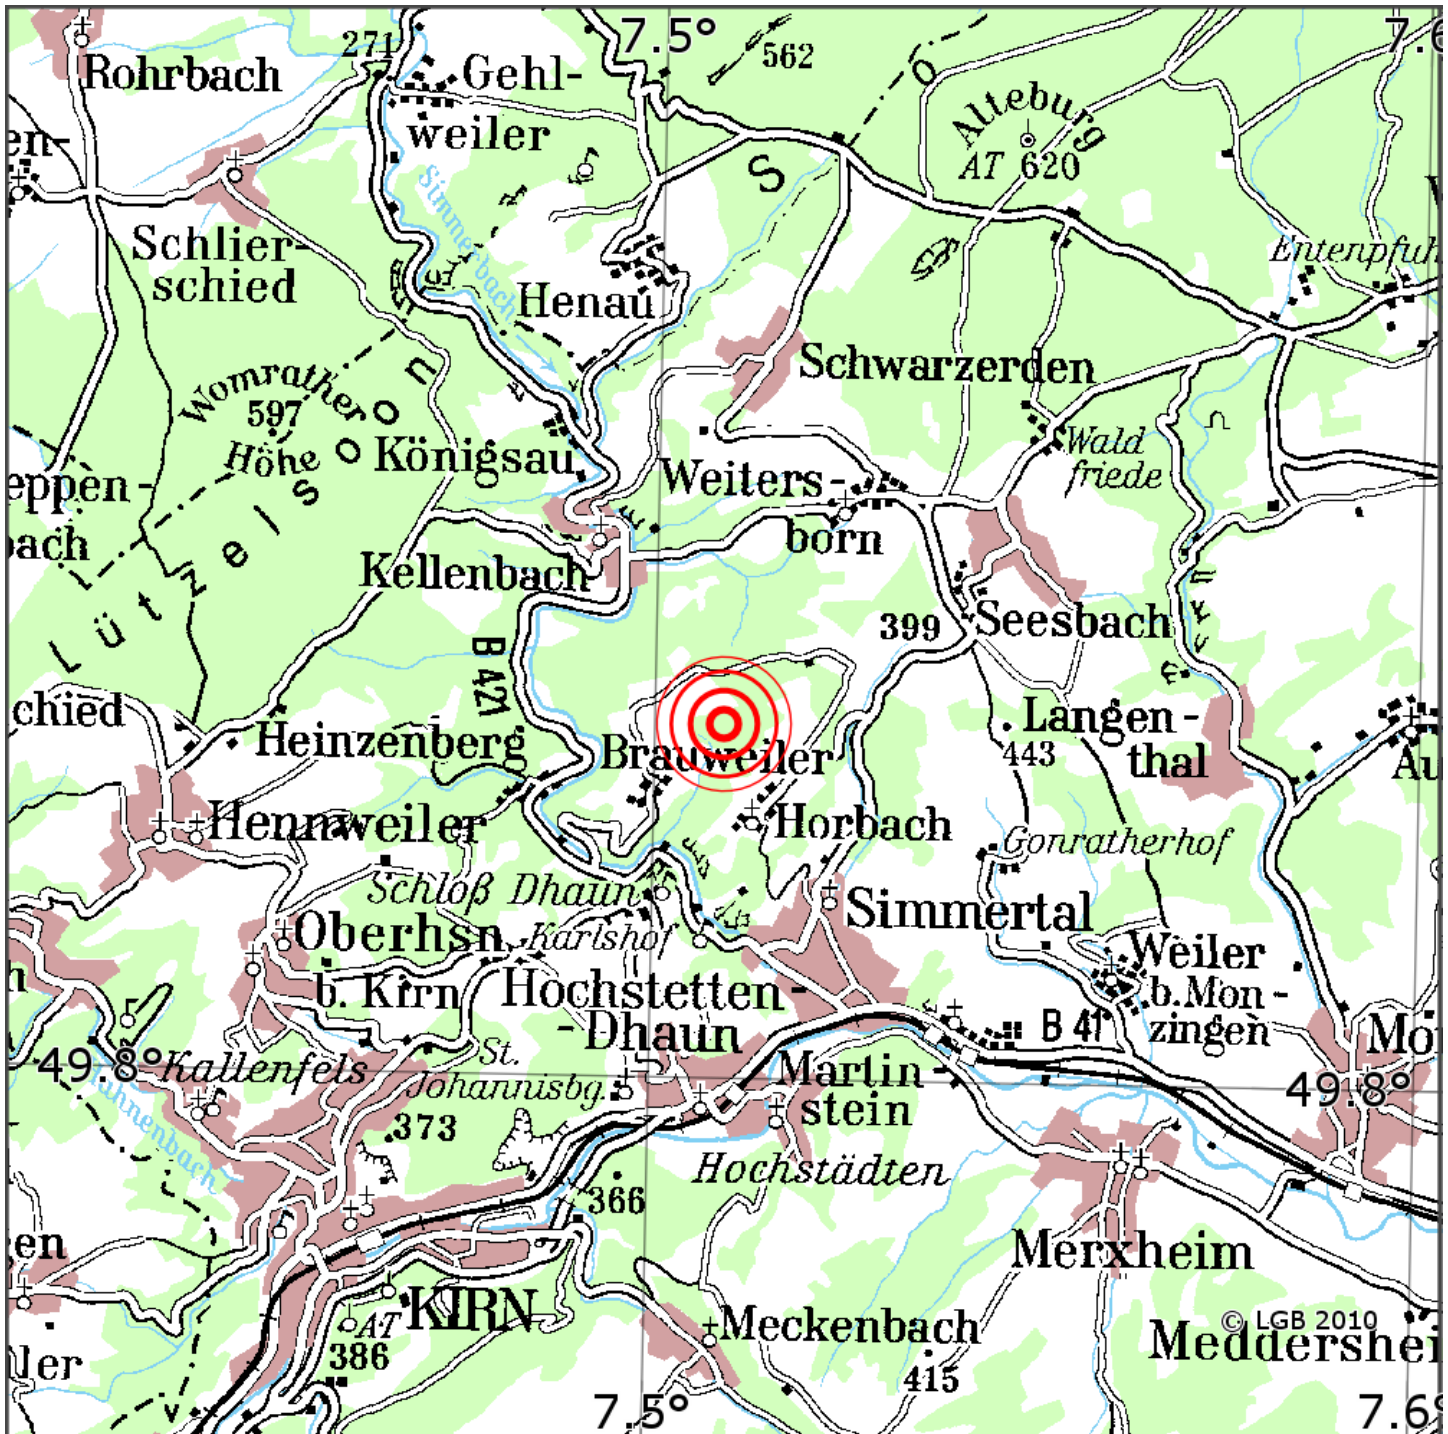

## Manuelle Erdbebenlokalisierung

Datum:	28.05.2020
Uhrzeit:	09:57:44.50
Ort:	Horbach/Lkrs. Bad Kreuznach/RLP
Lage des Epizentrums:	
Länge:	07.51
Breite:	49.83
Tiefe:	10*
Magnitude:	0.9
Qualität:	B

Kartendarstellung auf Grundlage der DTK200-v © Bundesamt für Kartographie und Geodäsie, 2010