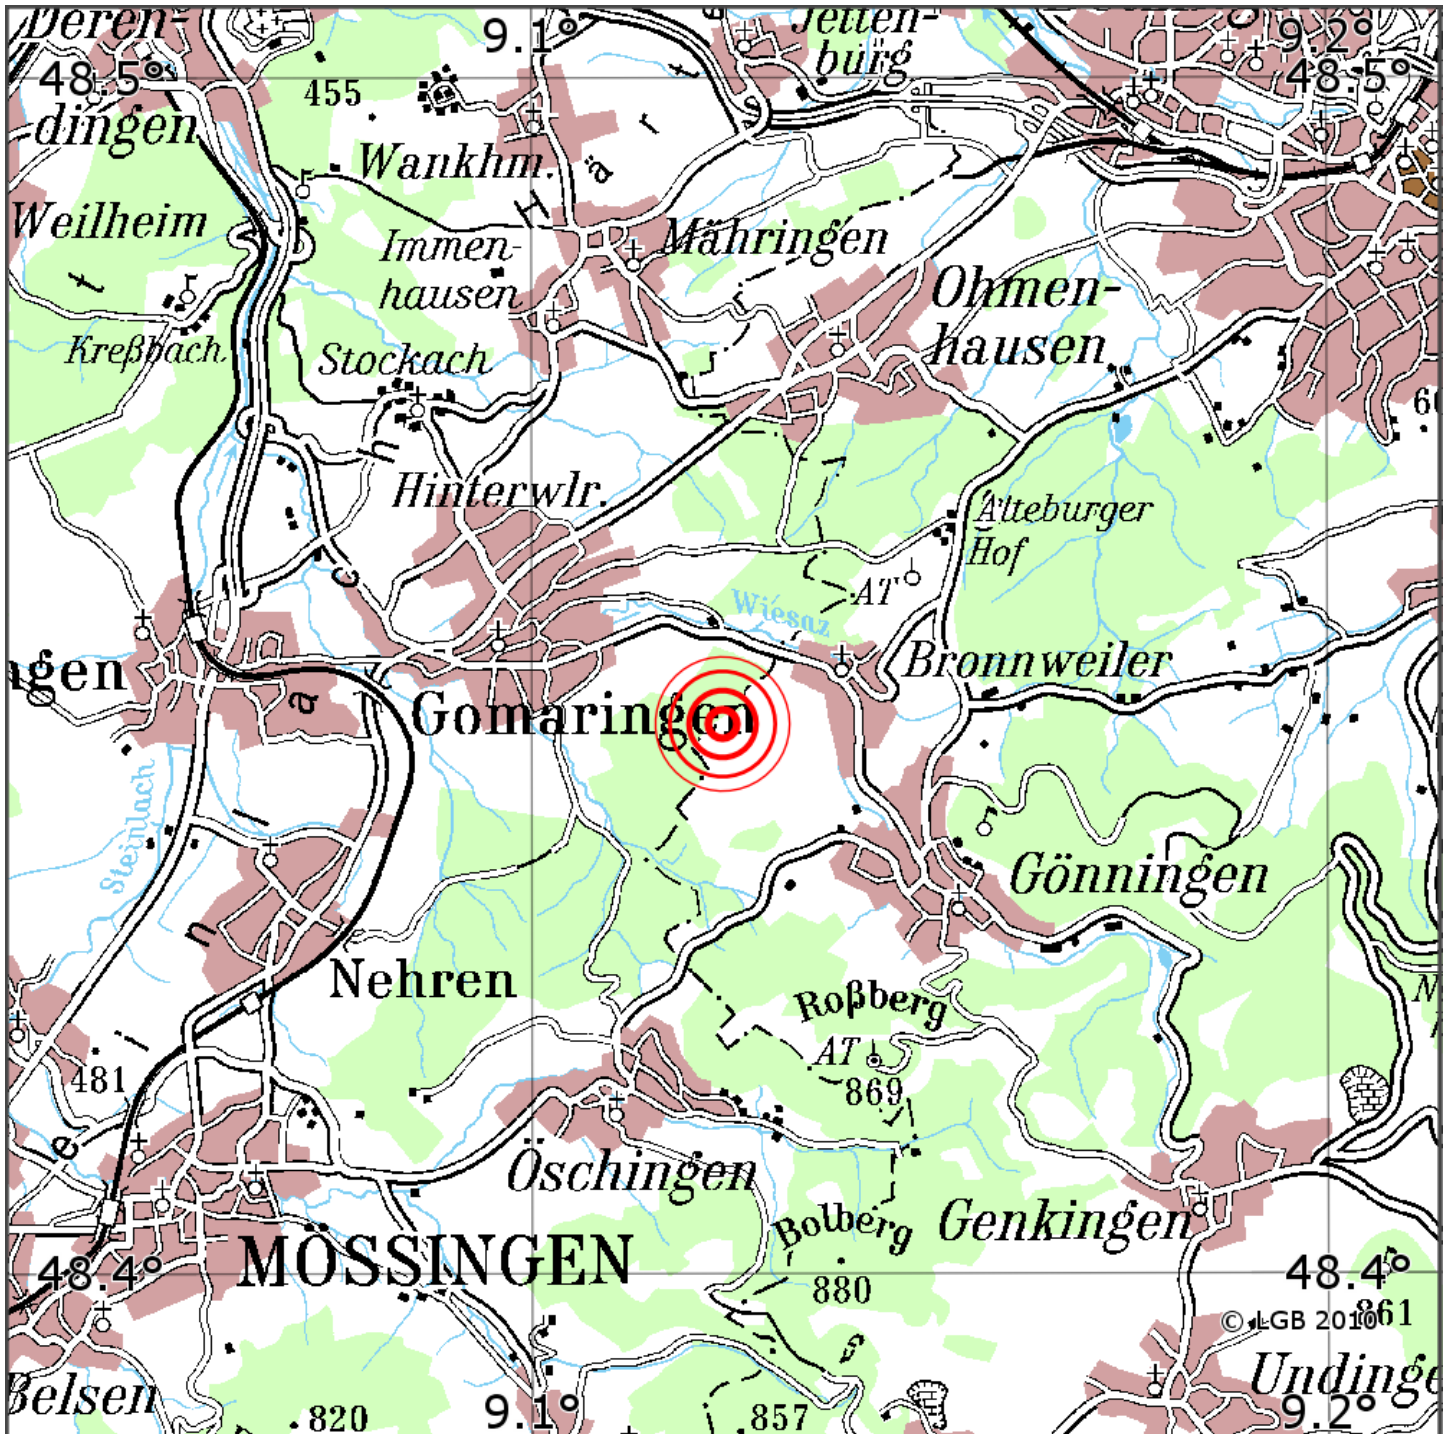

Manuelle Erdbebenlokalisierung

Datum:	27.05.2020
Uhrzeit:	20:22:14.95
Ort:	Gomaringen/Lkrs. Tuebingen/BW
Lage des Epizentrums:	
Länge:	09.12
Breite:	48.45
Tiefe:	12
Magnitude:	1.1
Qualität:	A

Kartendarstellung auf Grundlage der DTK200-v. © Bundesamt für Kartographie und Geodäsie, 2010