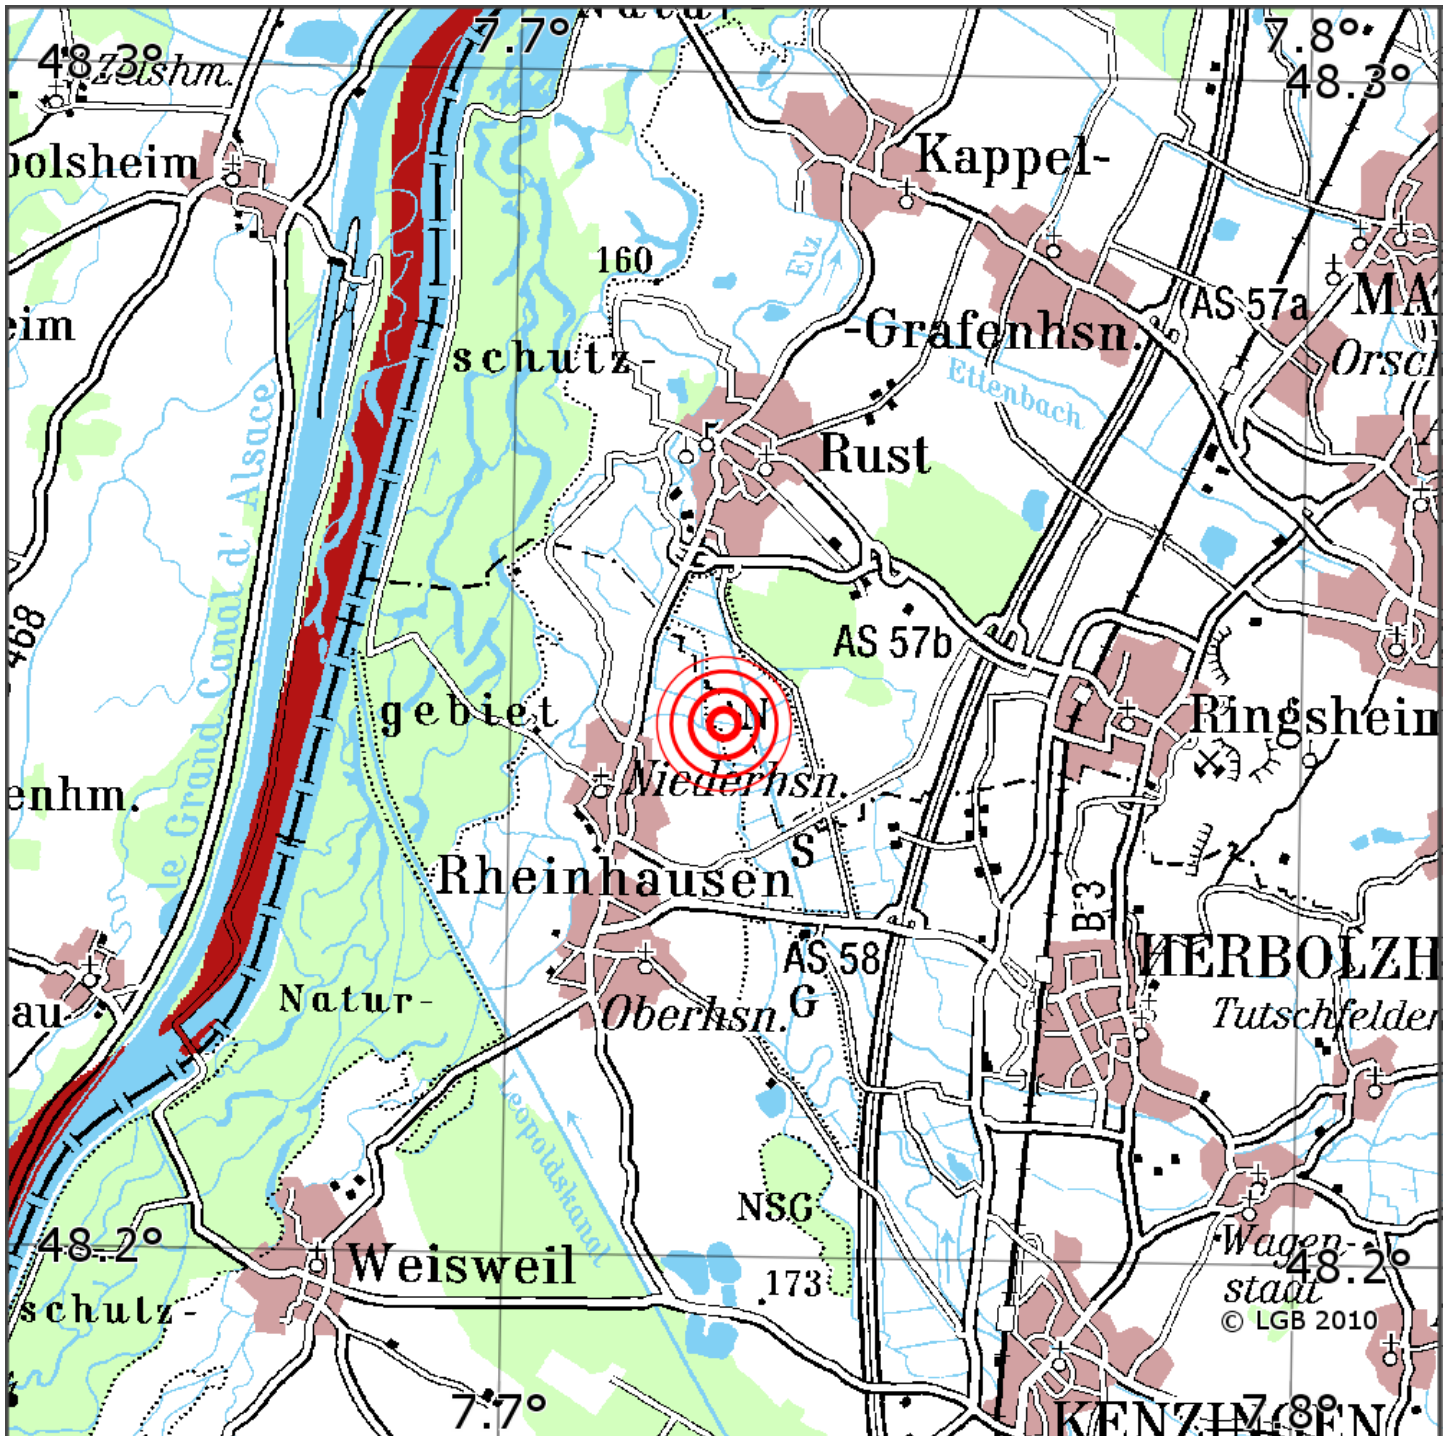

Manuelle Erdbebenlokalisierung

Datum:	28.05.2020
Uhrzeit:	13:20:08.26
Ort:	Rheinhausen/Lkrs. Emmendingen/BW
Lage des Epizentrums:	
Länge:	07.73
Breite:	48.25
Tiefe:	5*
Magnitude:	1.2
Qualität:	A

Kartendarstellung auf Grundlage der DTK200-v. © Bundesamt für Kartographie und Geodäsie, 2010