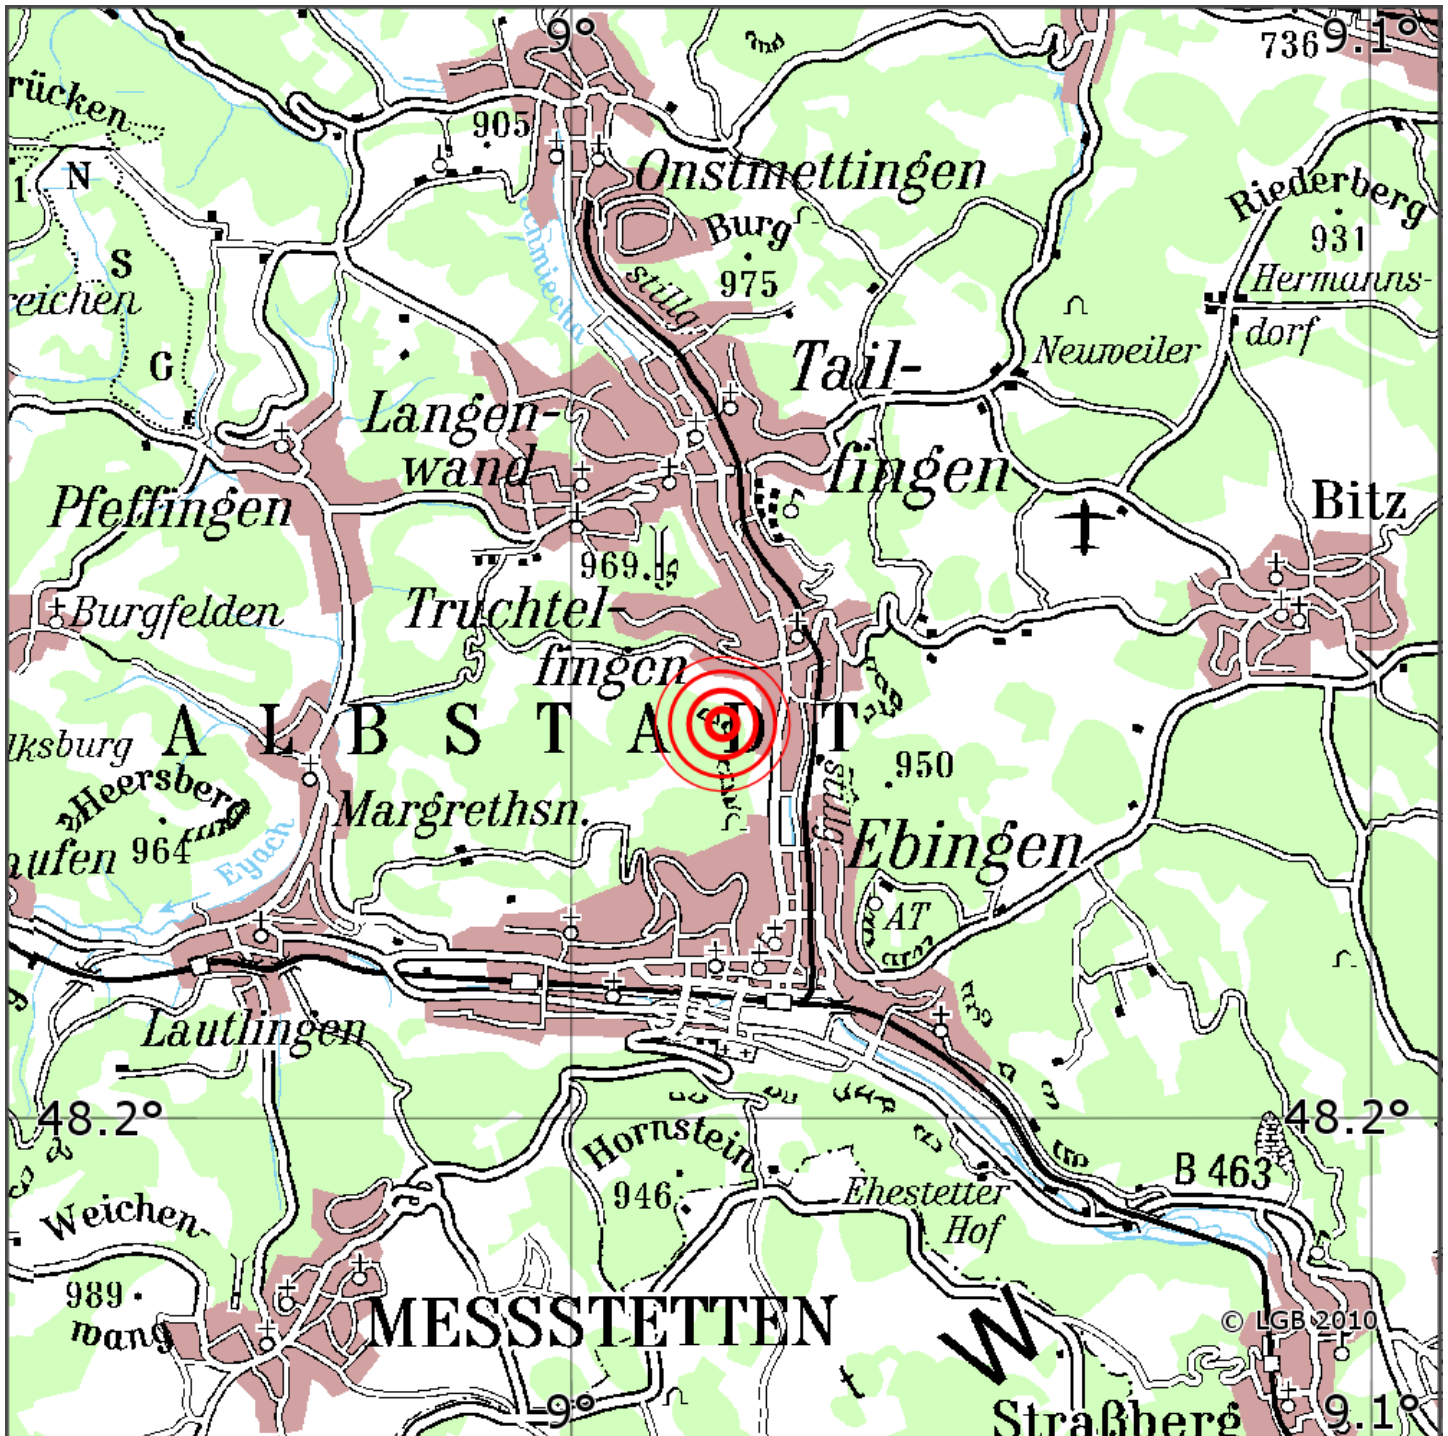

Manuelle Erdbebenlokalisierung

Datum:	11.06.2020
Uhrzeit:	18:27:34.92
Ort:	Albstadt/Zollernalbkreis/BW
Lage des Epizentrums:	
Länge:	09.02
Breite:	48.23
Tiefe:	7
Magnitude:	0.9
Qualität:	A

Kartendarstellung auf Grundlage der DTK200-v. © Bundesamt für Kartographie und Geodäsie, 2010