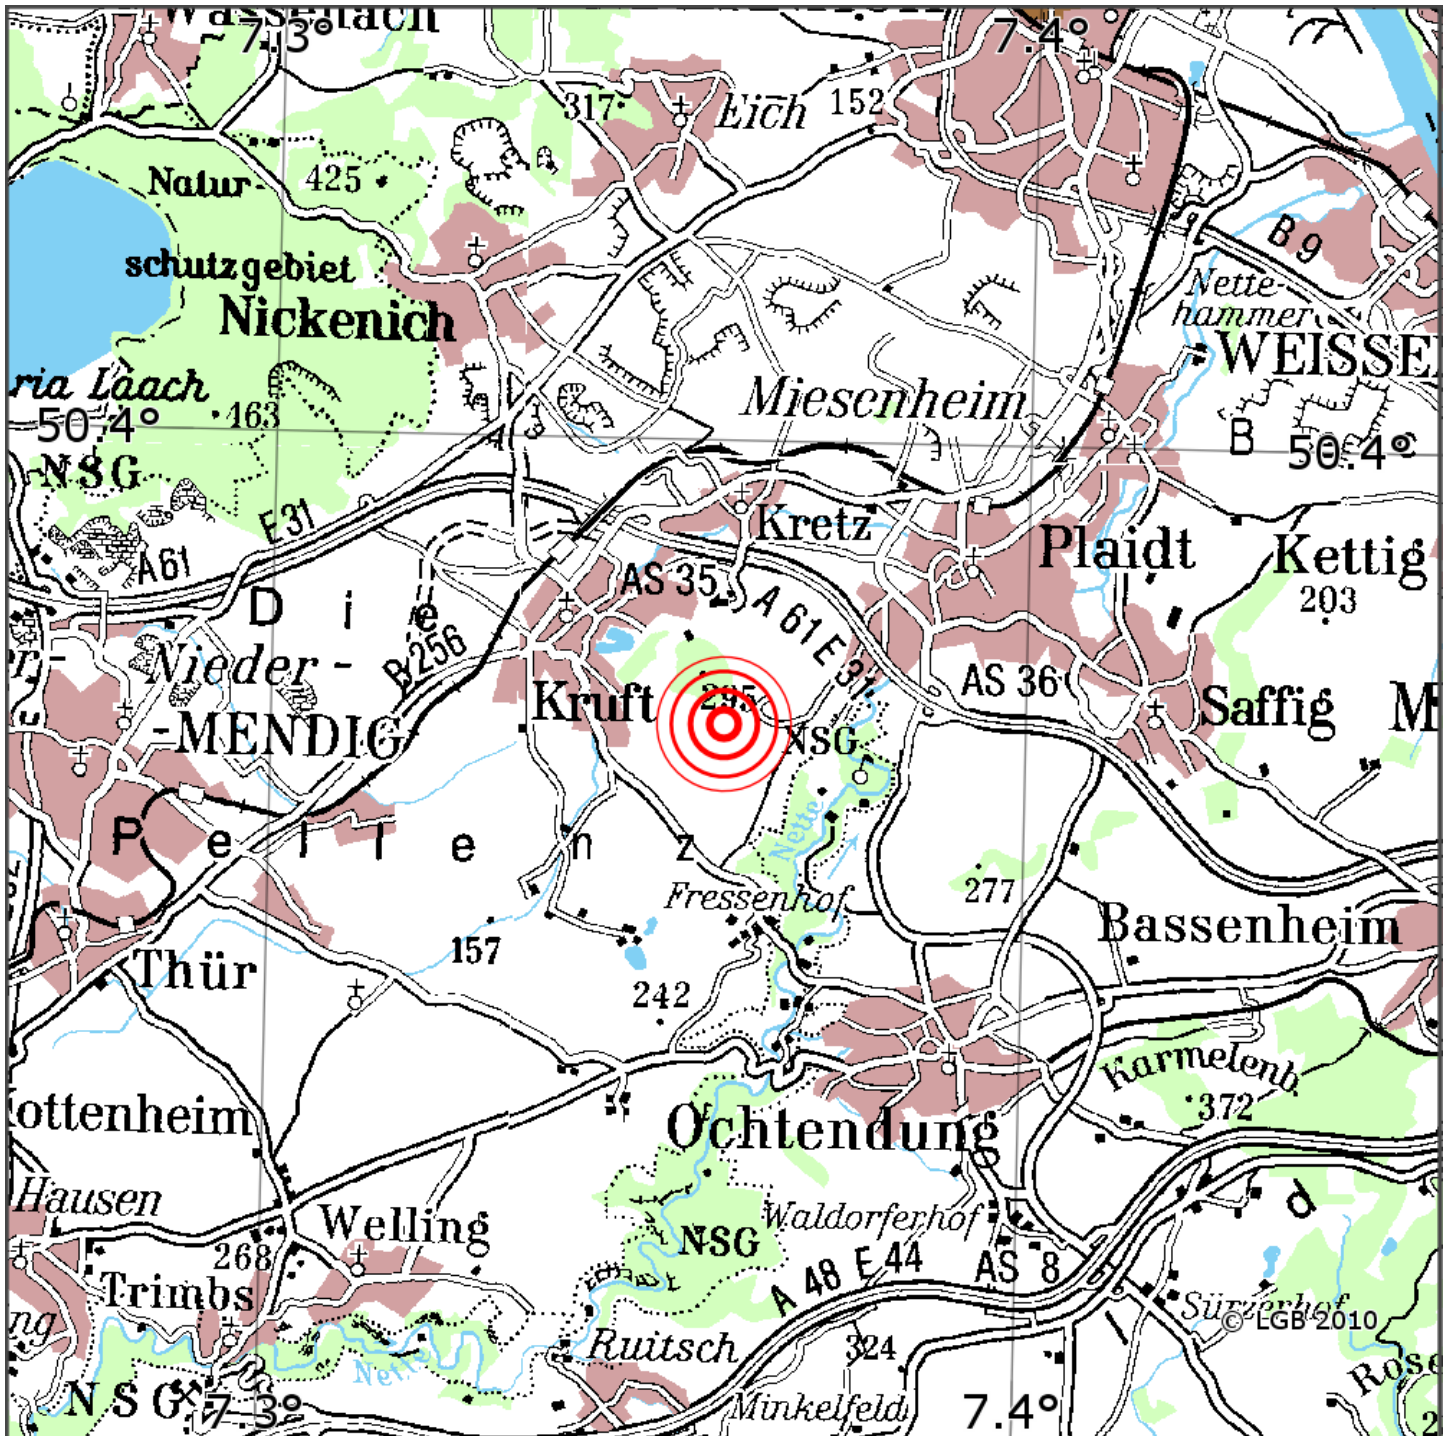

Manuelle Erdbebenlokalisierung

Datum:	12.06.2020
Uhrzeit:	03:21:37.96
Ort:	Plaidt/Lkrs. Mayen-Koblenz/RLP
Lage des Epizentrums:	
Länge:	07.36
Breite:	50.38
Tiefe:	10
Magnitude:	0.7
Qualität:	A

Kartendarstellung auf Grundlage der DTK200-v. © Bundesamt für Kartographie und Geodäsie, 2010