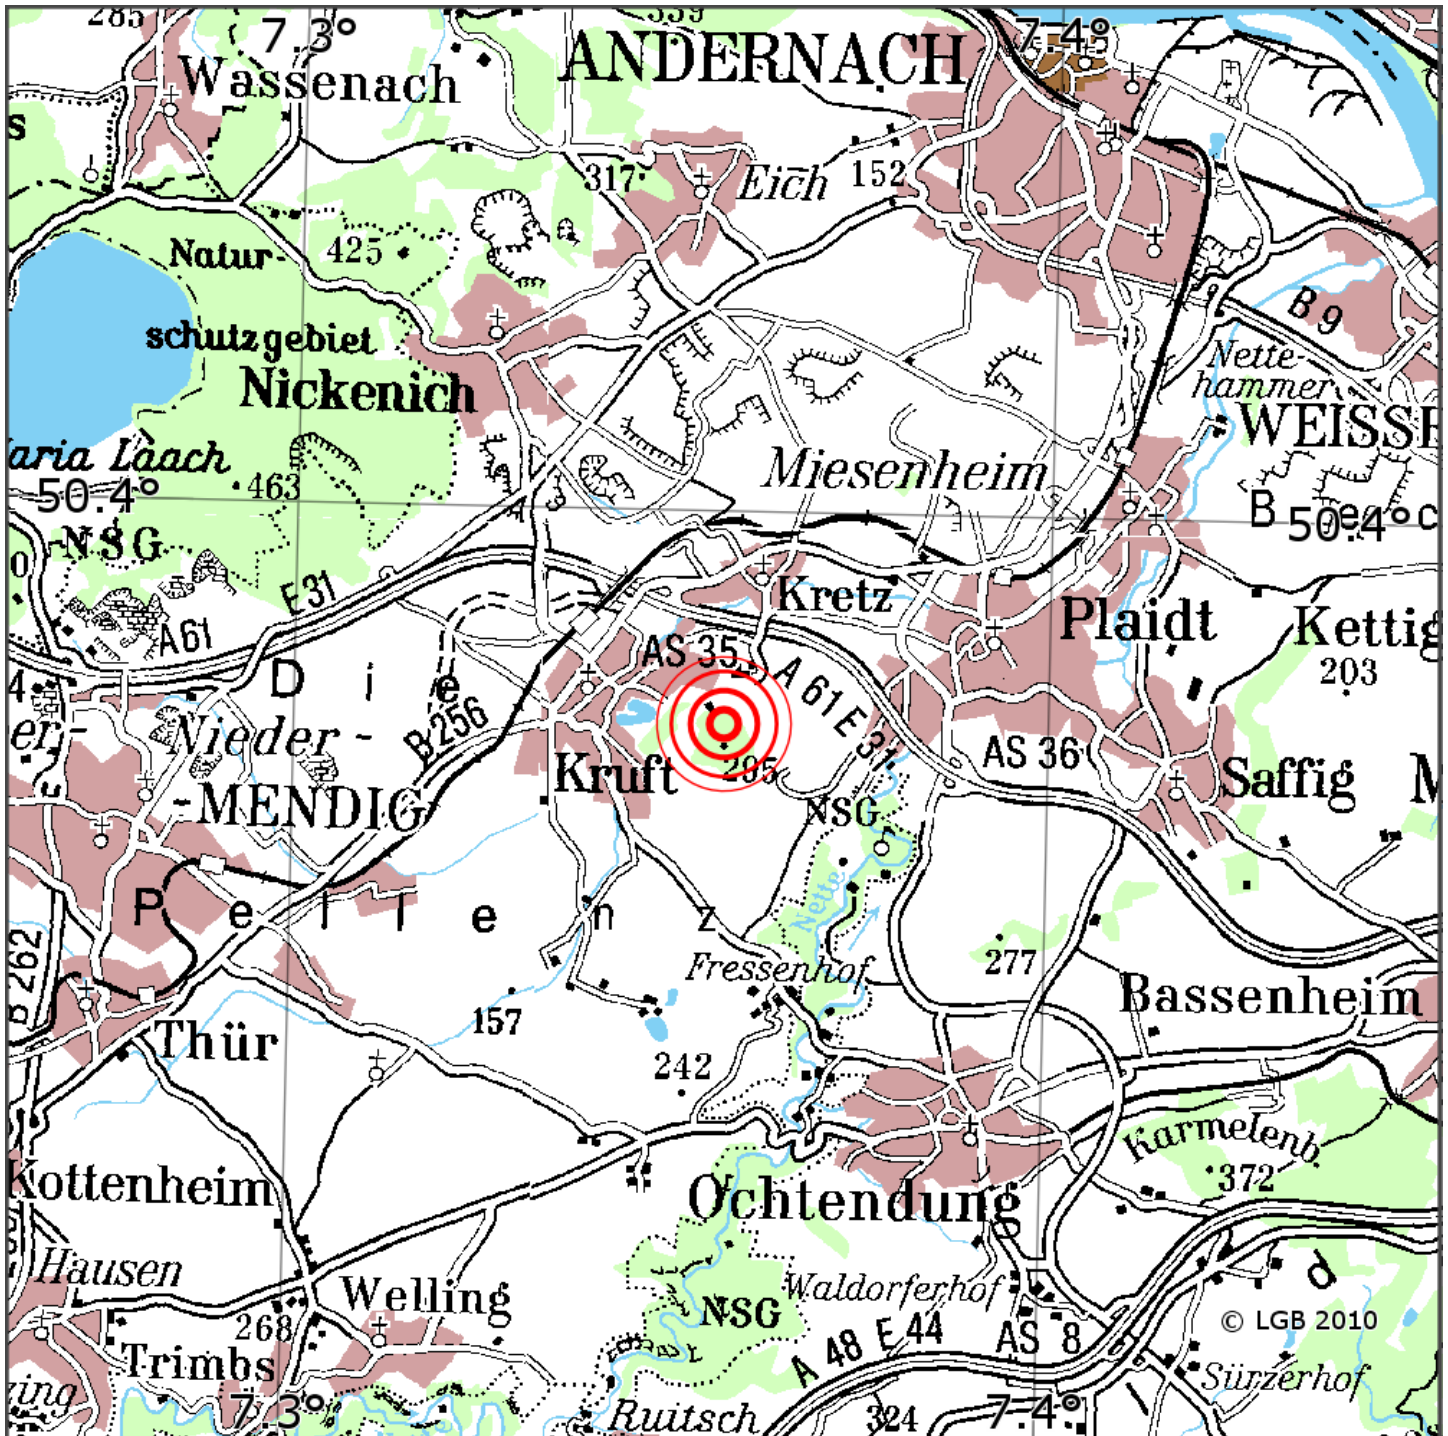

## Manuelle Erdbebenlokalisierung

Datum:	12.06.2020
Uhrzeit:	02:04:41.62
Ort:	Kruff/Lkrs. Mayen-Koblenz/RLP
Lage des Epizentrums:	
Länge:	07.36
Breite:	50.38
Tiefe:	10
Magnitude:	0.3
Qualität:	A

Kartendarstellung auf Grundlage der DTK200-v. © Bundesamt für Kartographie und Geodäsie, 2010