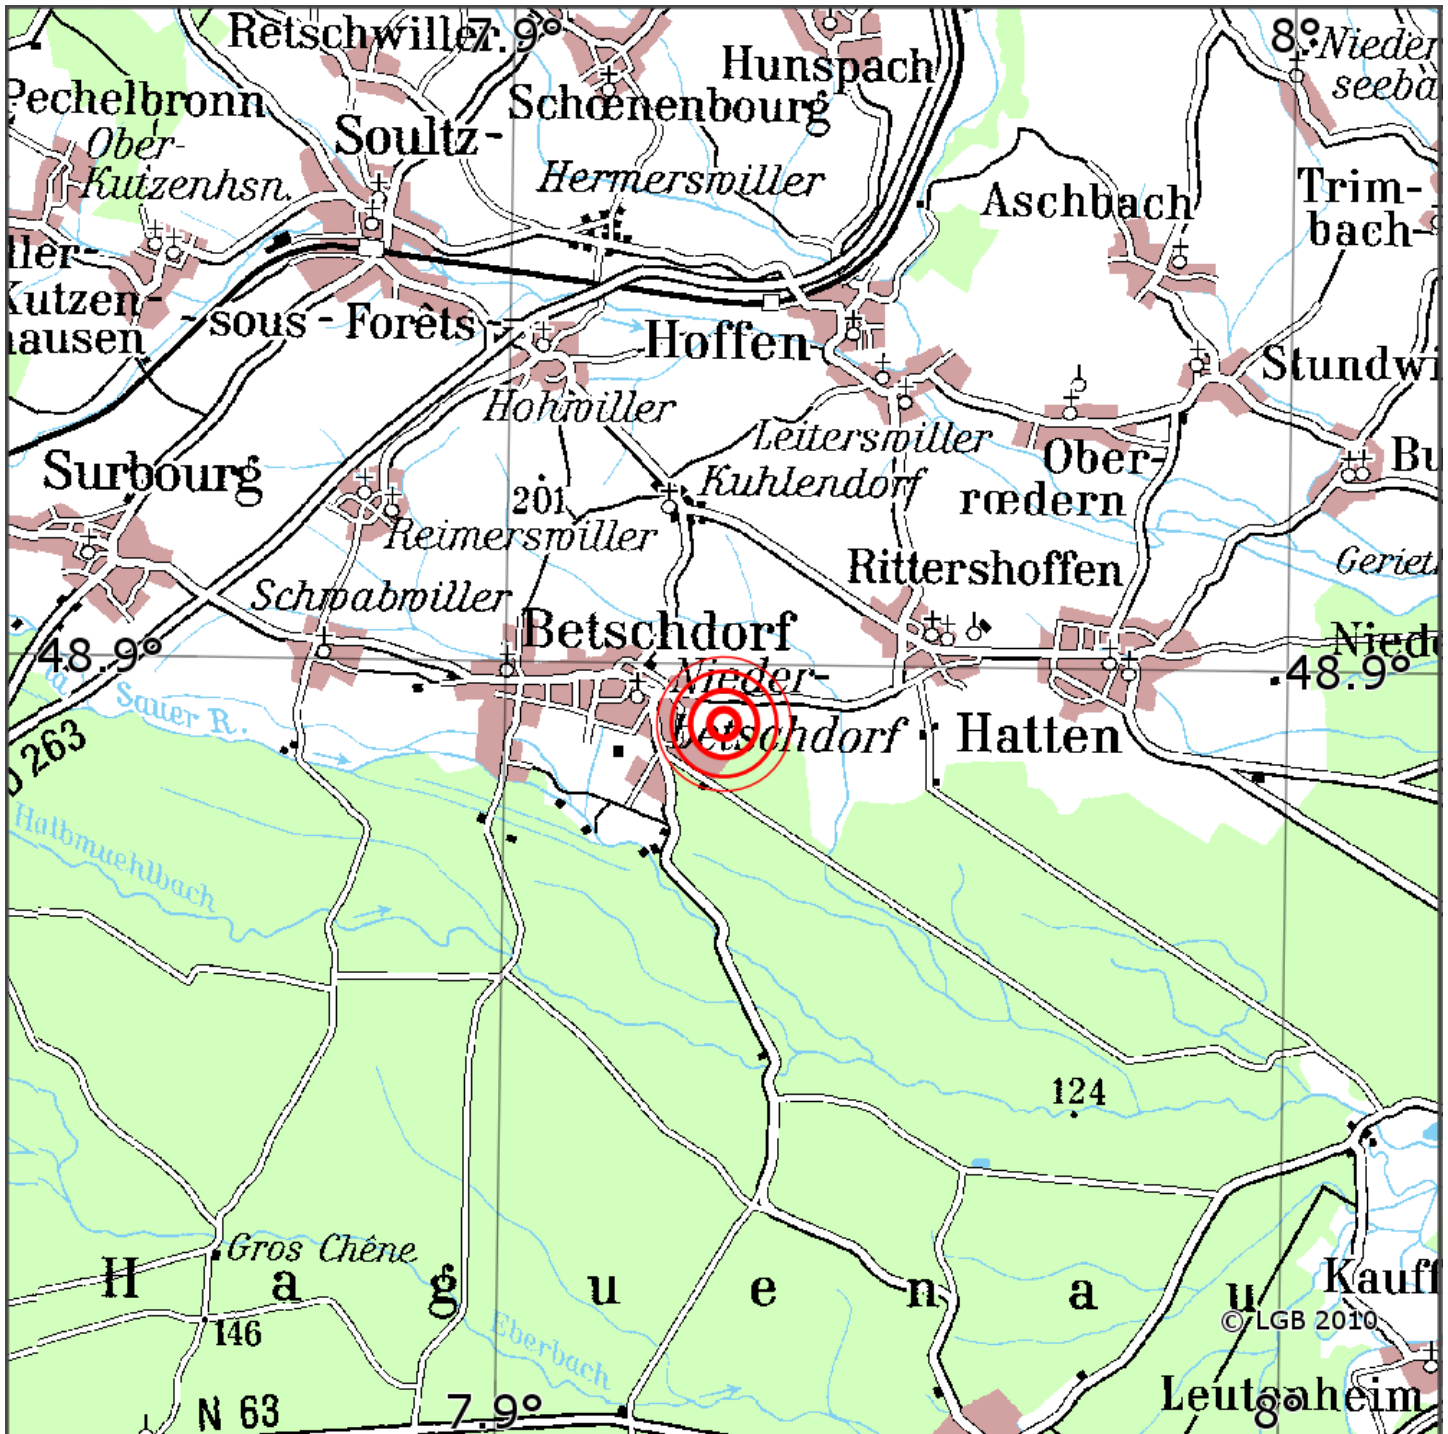

Manuelle Erdbebenlokalisierung

Datum:	11.06.2020
Uhrzeit:	08:16:35.44
Ort:	Betschdorf/Dep. Bas-Rhin/F
Lage des Epizentrums:	
Länge:	07.93
Breite:	48.90
Tiefe:	3*
Magnitude:	1.0
Qualität:	A

Kartendarstellung auf Grundlage der DTK200-v. © Bundesamt für Kartographie und Geodäsie, 2010