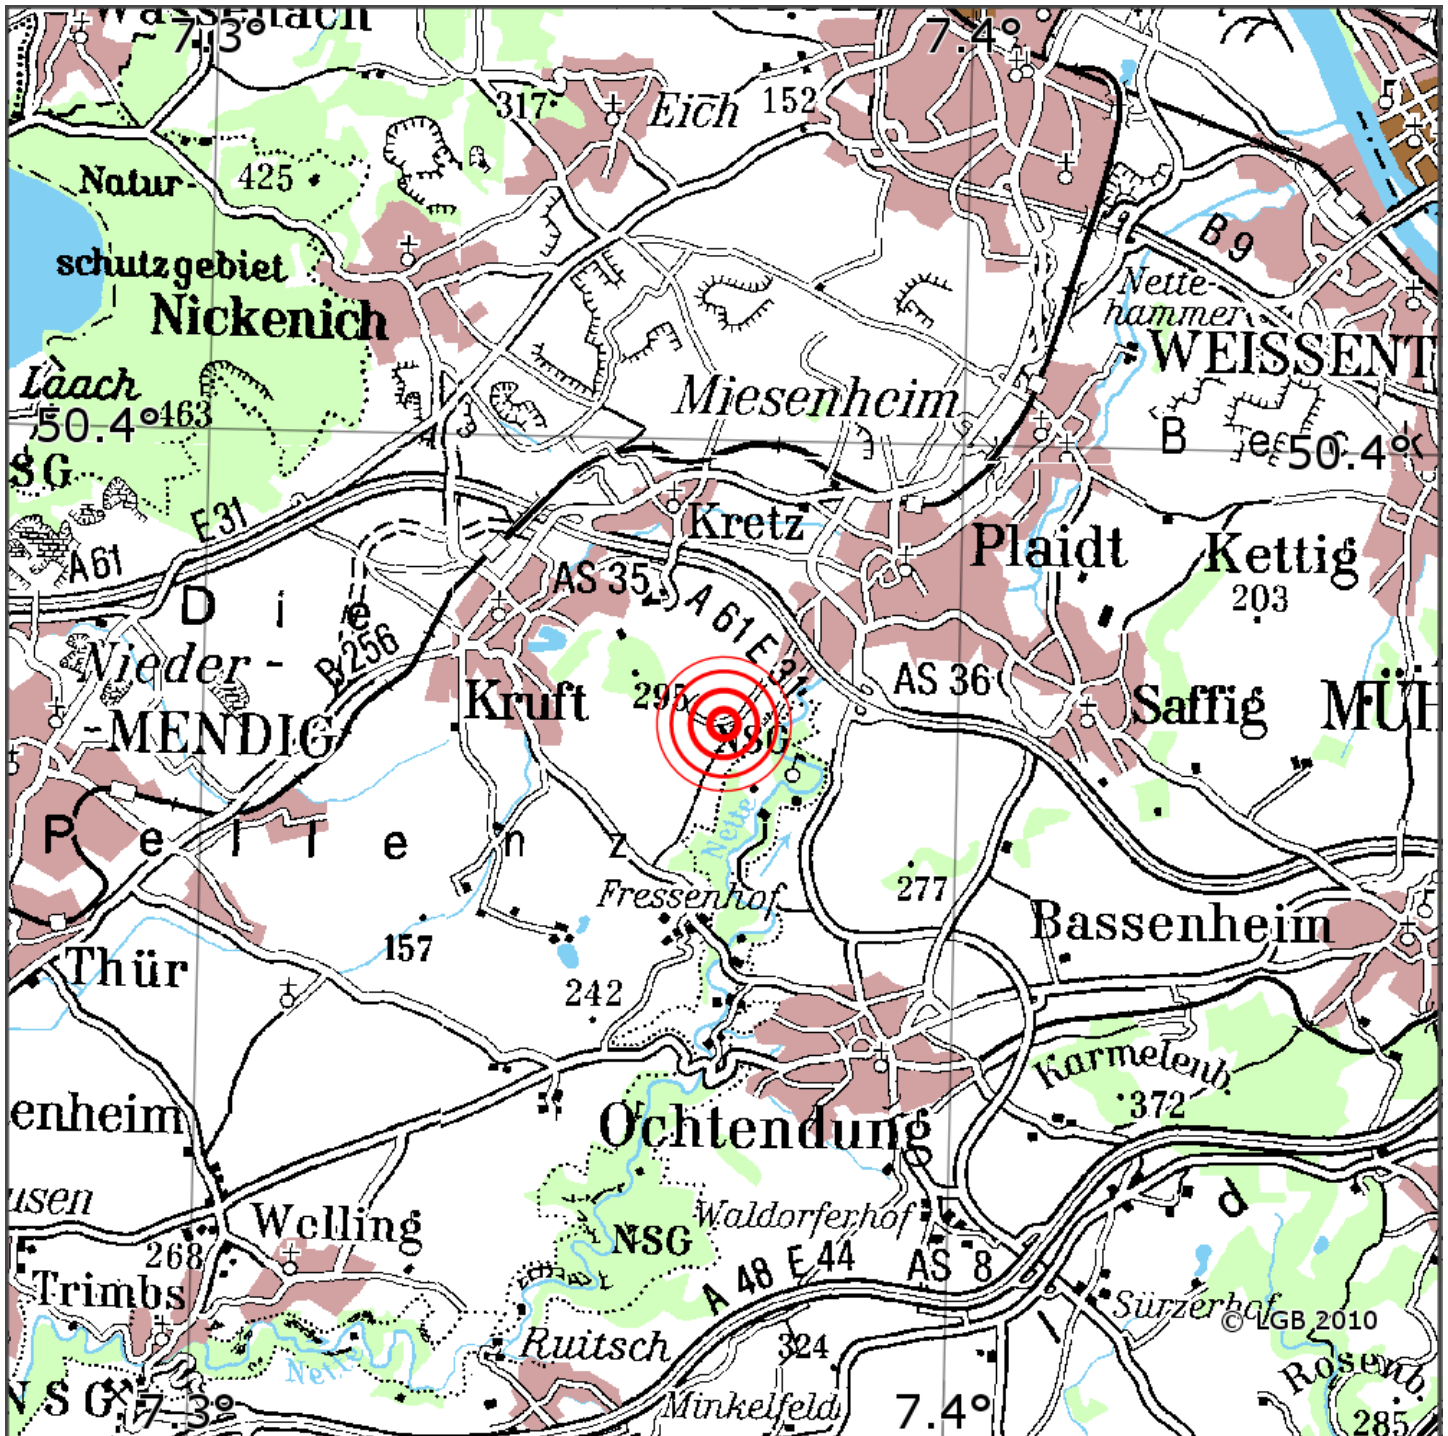

Manuelle Erdbebenlokalisierung

Datum:	12.06.2020
Uhrzeit:	01:49:10.45
Ort:	Plaidt/Lkrs. Mayen-Koblenz/RLP
Lage des Epizentrums:	
Länge:	07.37
Breite:	50.38
Tiefe:	10
Magnitude:	0.3
Qualität:	A

Kartendarstellung auf Grundlage der DTK200-v. © Bundesamt für Kartographie und Geodäsie, 2010