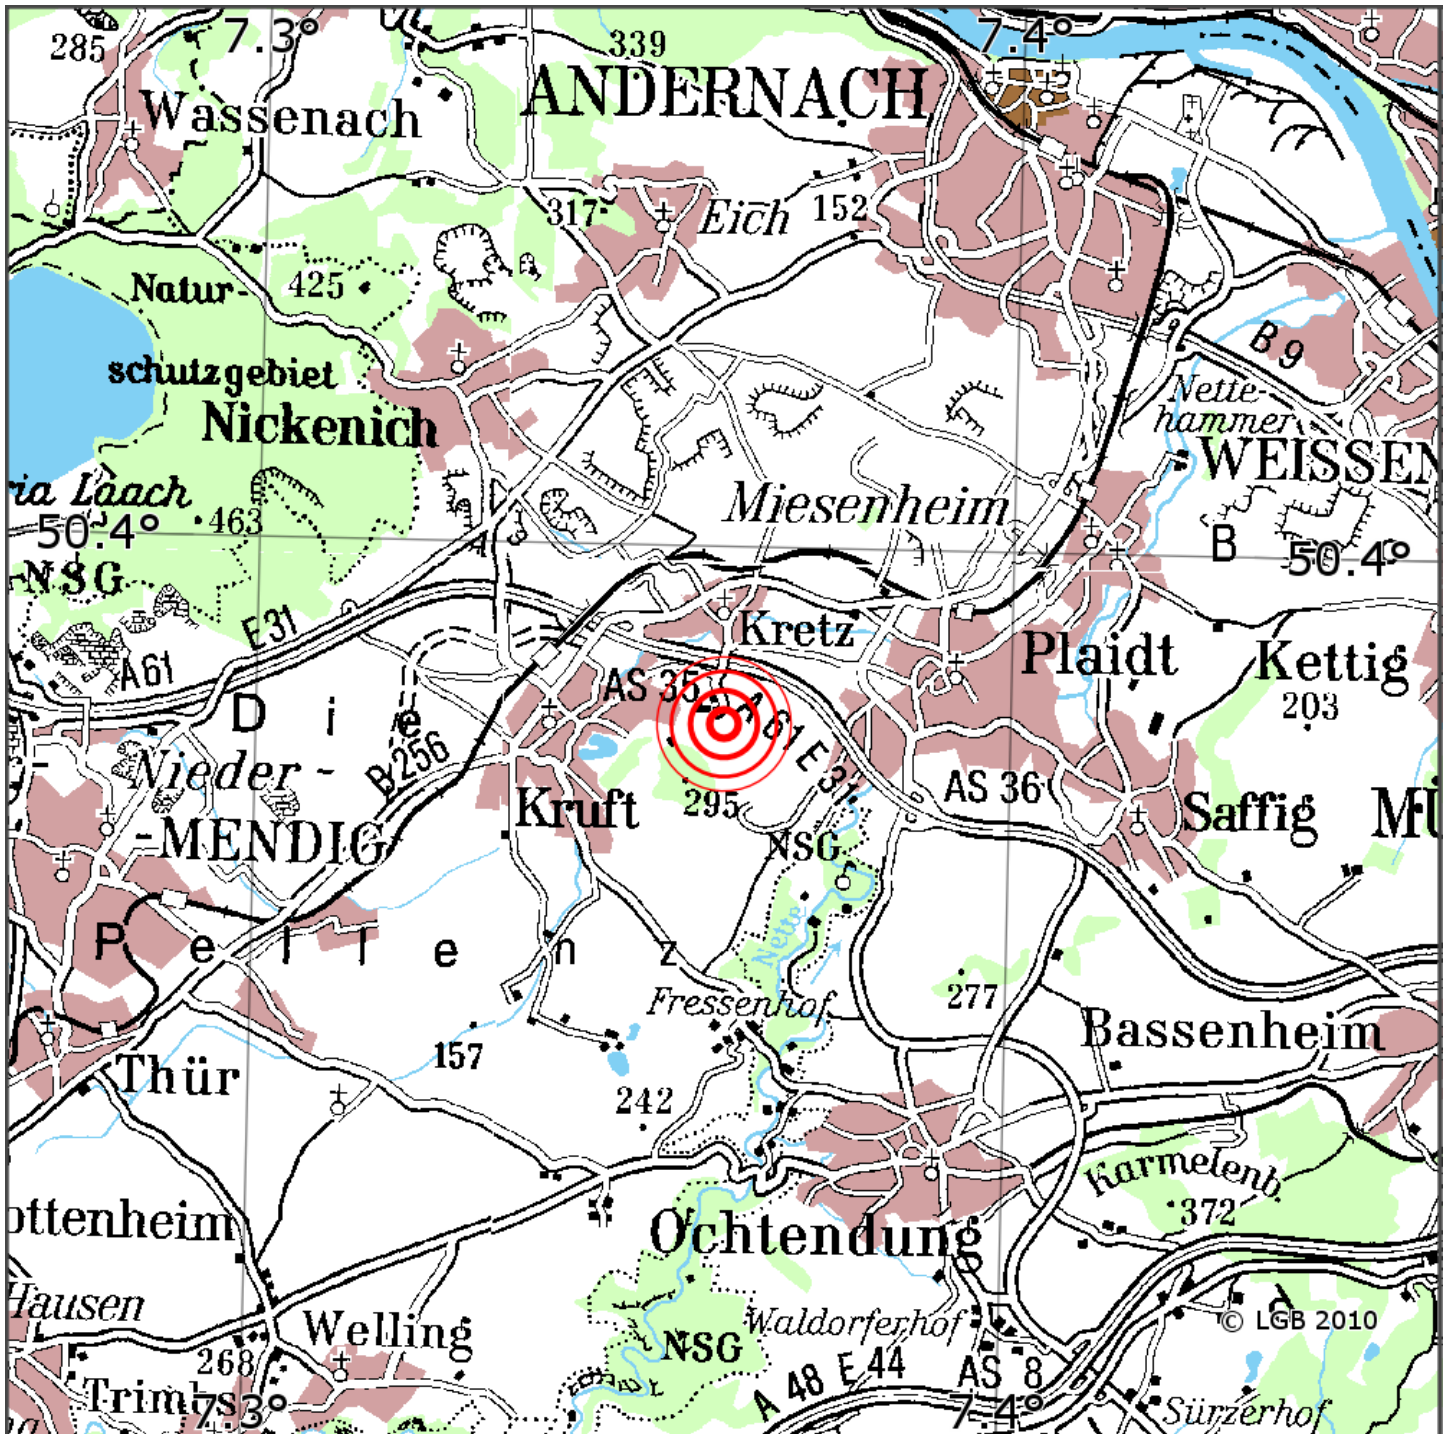

Manuelle Erdbebenlokalisierung

Datum:	12.06.2020
Uhrzeit:	01:44:03.07
Ort:	Kretz/Lkrs. Mayen-Koblenz/RLP
Lage des Epizentrums:	
Länge:	07.36
Breite:	50.39
Tiefe:	9
Magnitude:	2.5
Qualität:	A

Kartendarstellung auf Grundlage der DTK200-v. © Bundesamt für Kartographie und Geodäsie, 2010