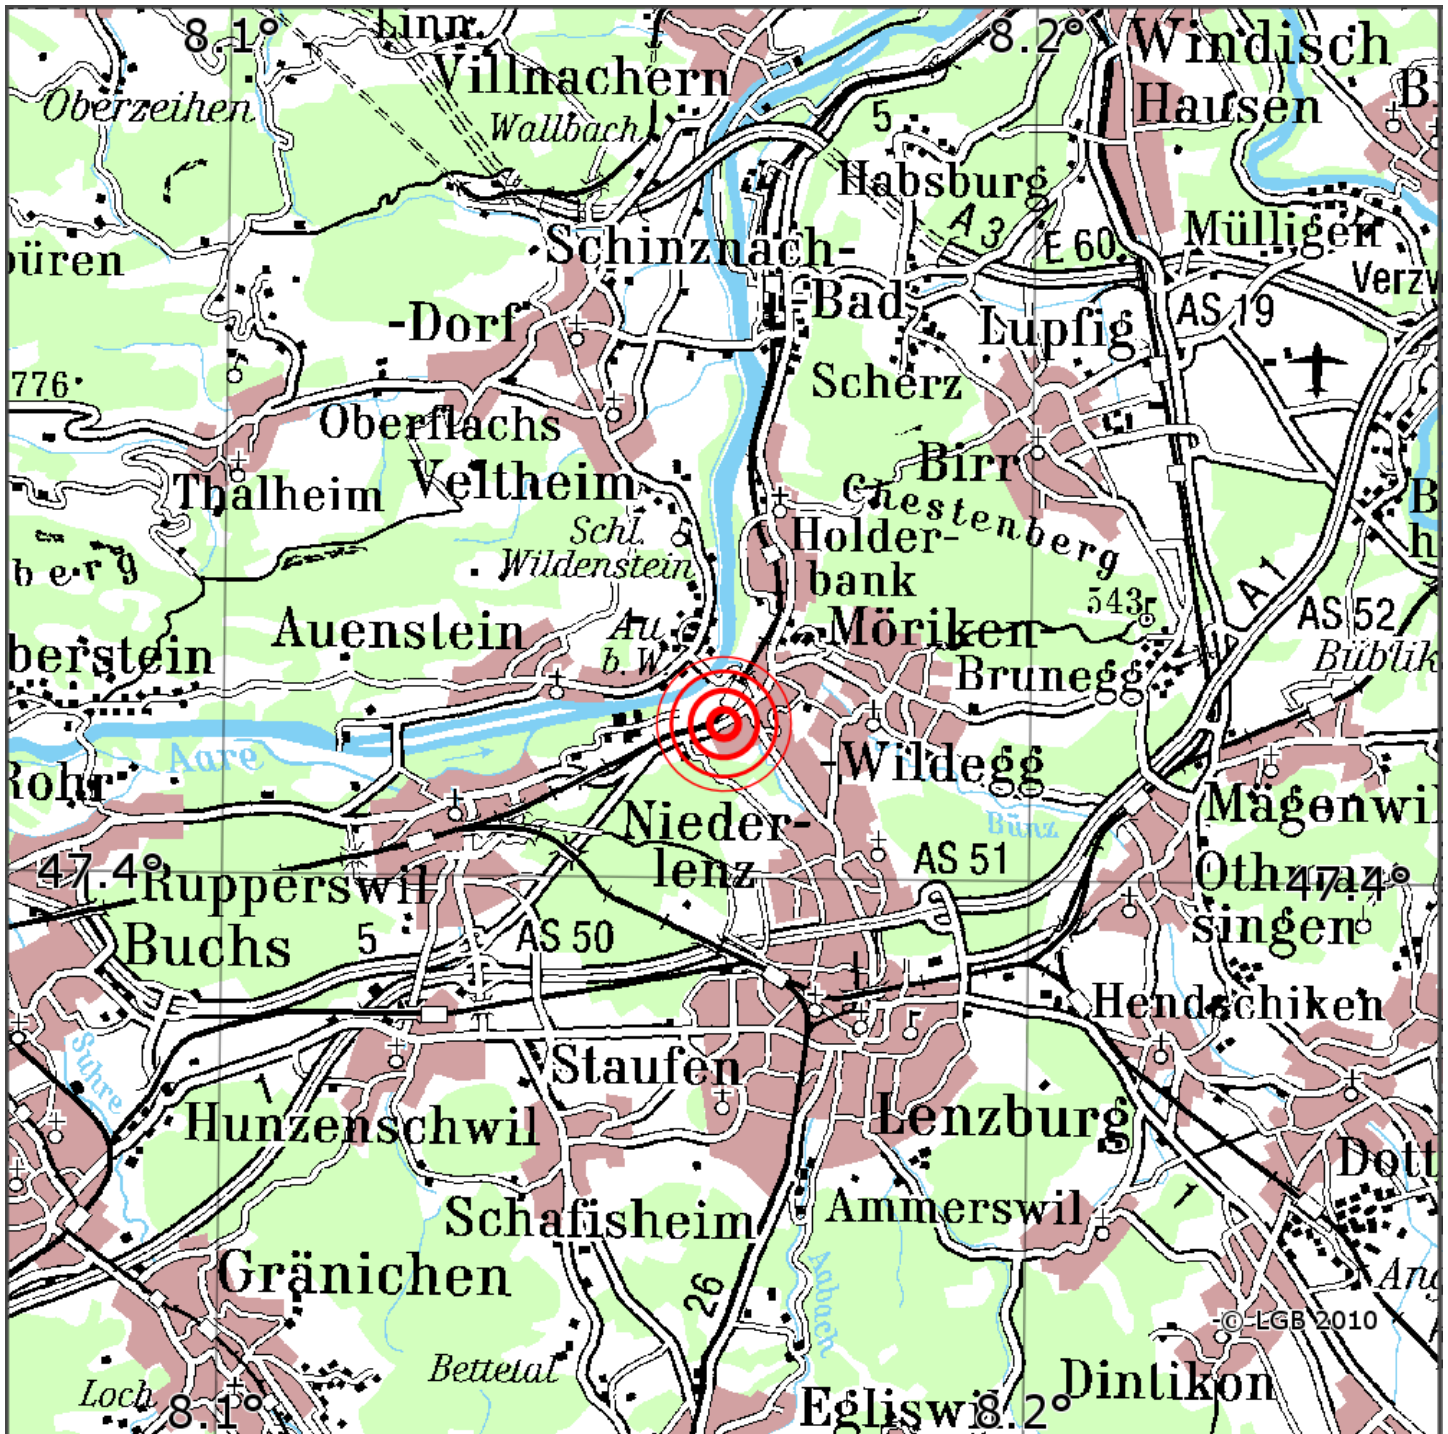

Manuelle Erdbebenlokalisierung

Datum:	12.06.2020
Uhrzeit:	14:08:44.09
Ort:	Moeriken-Wildegg/Kt. Aargau/CH
Lage des Epizentrums:	
Länge:	08.16
Breite:	47.41
Tiefe:	20*
Magnitude:	1.3
Qualität:	B

Kartendarstellung auf Grundlage der DTK200-v. © Bundesamt für Kartographie und Geodäsie, 2010