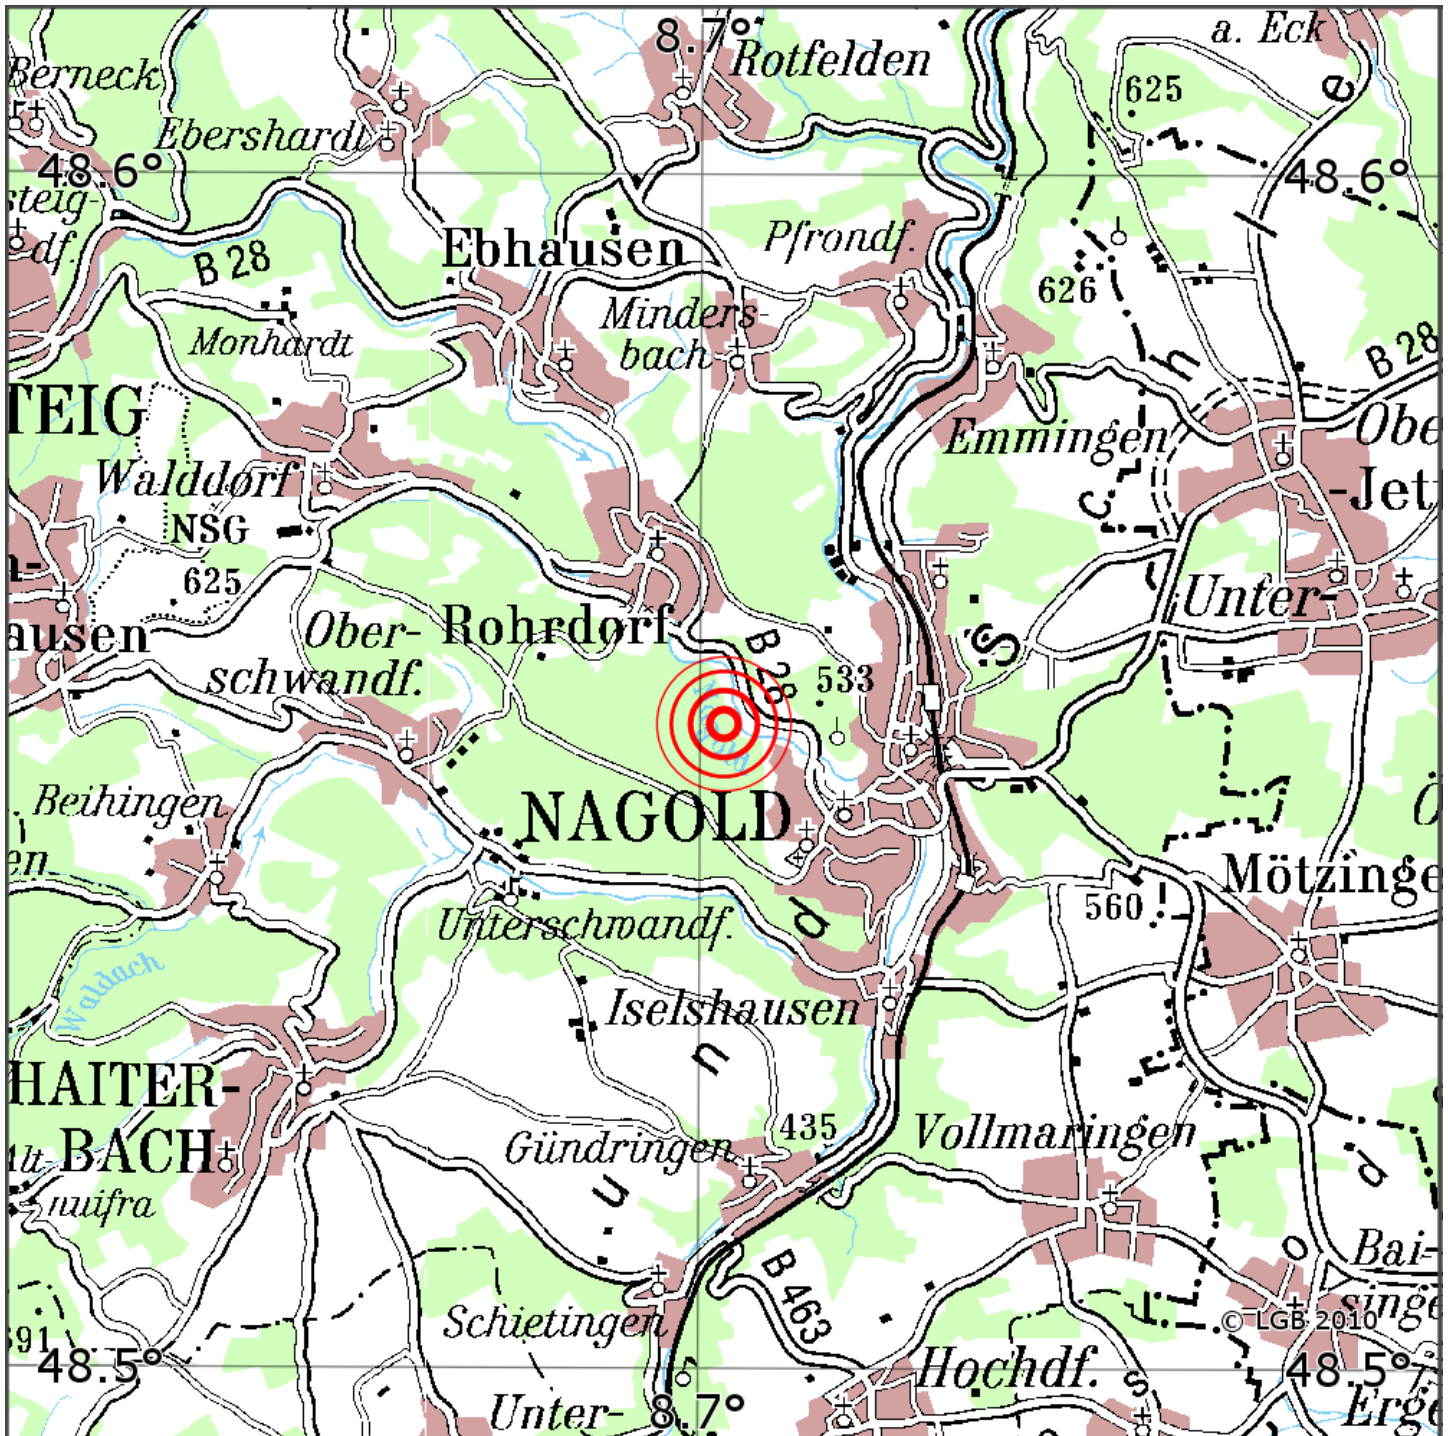

## Manuelle Erdbebenlokalisierung

Datum:	14.06.2020
Uhrzeit:	23:56:36.92
Ort:	Nagold/Lkrs. Calw/BW
Lage des Epizentrums:	
Länge:	08.70
Breite:	48.55
Tiefe:	5*
Magnitude:	0.5
Qualität:	A

Kartendarstellung auf Grundlage der DTK200-v. © Bundesamt für Kartographie und Geodäsie, 2010