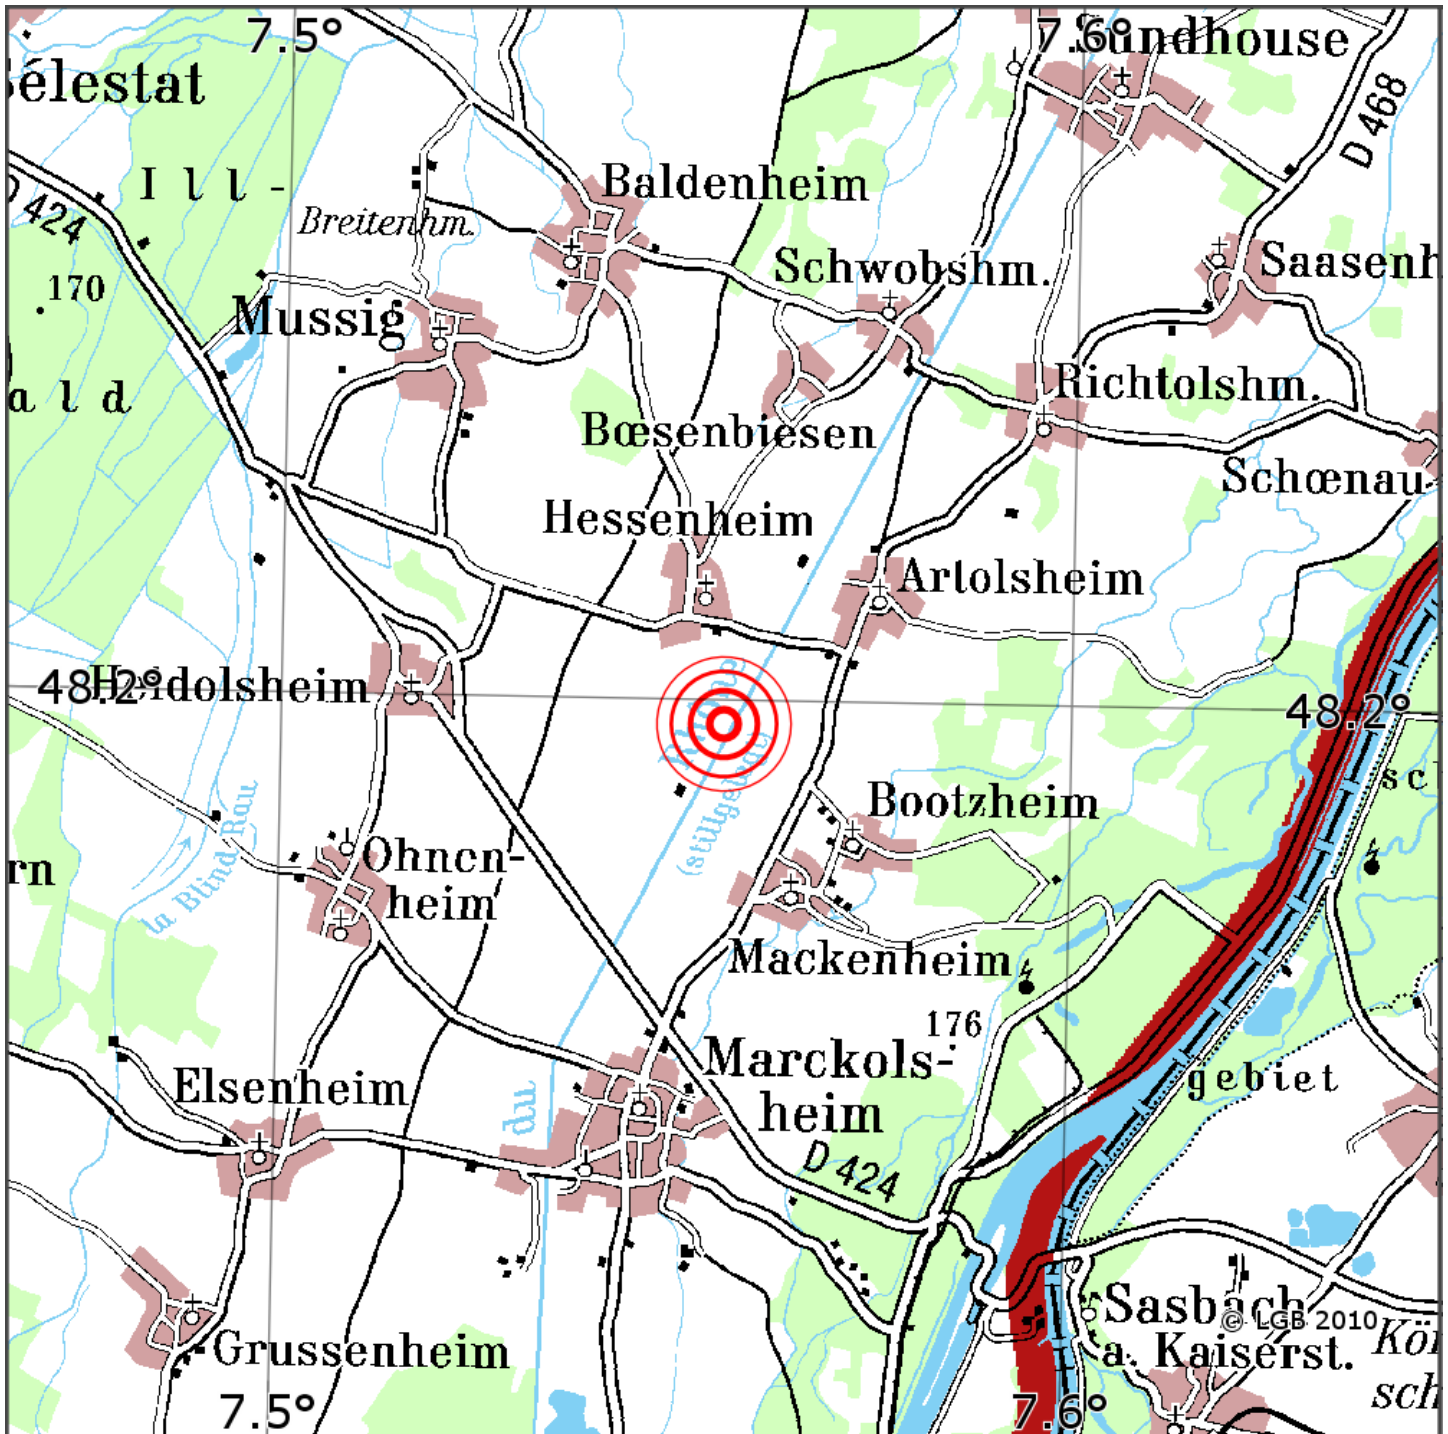

Manuelle Erdbebenlokalisierung

| | |
|-----------------------|----------------------------|
| Datum: | 13.06.2020 |
| Uhrzeit: | 07:40:08.82 |
| Ort: | Artolsheim/Dep. Bas-Rhin/F |
| Lage des Epizentrums: | |
| Länge: | 07.56 |
| Breite: | 48.20 |
| Tiefe: | 5* |
| Magnitude: | 0.4 |
| Qualität: | A |

Kartendarstellung auf Grundlage der DTK200-v © Bundesamt für Kartographie und Geodäsie, 2010