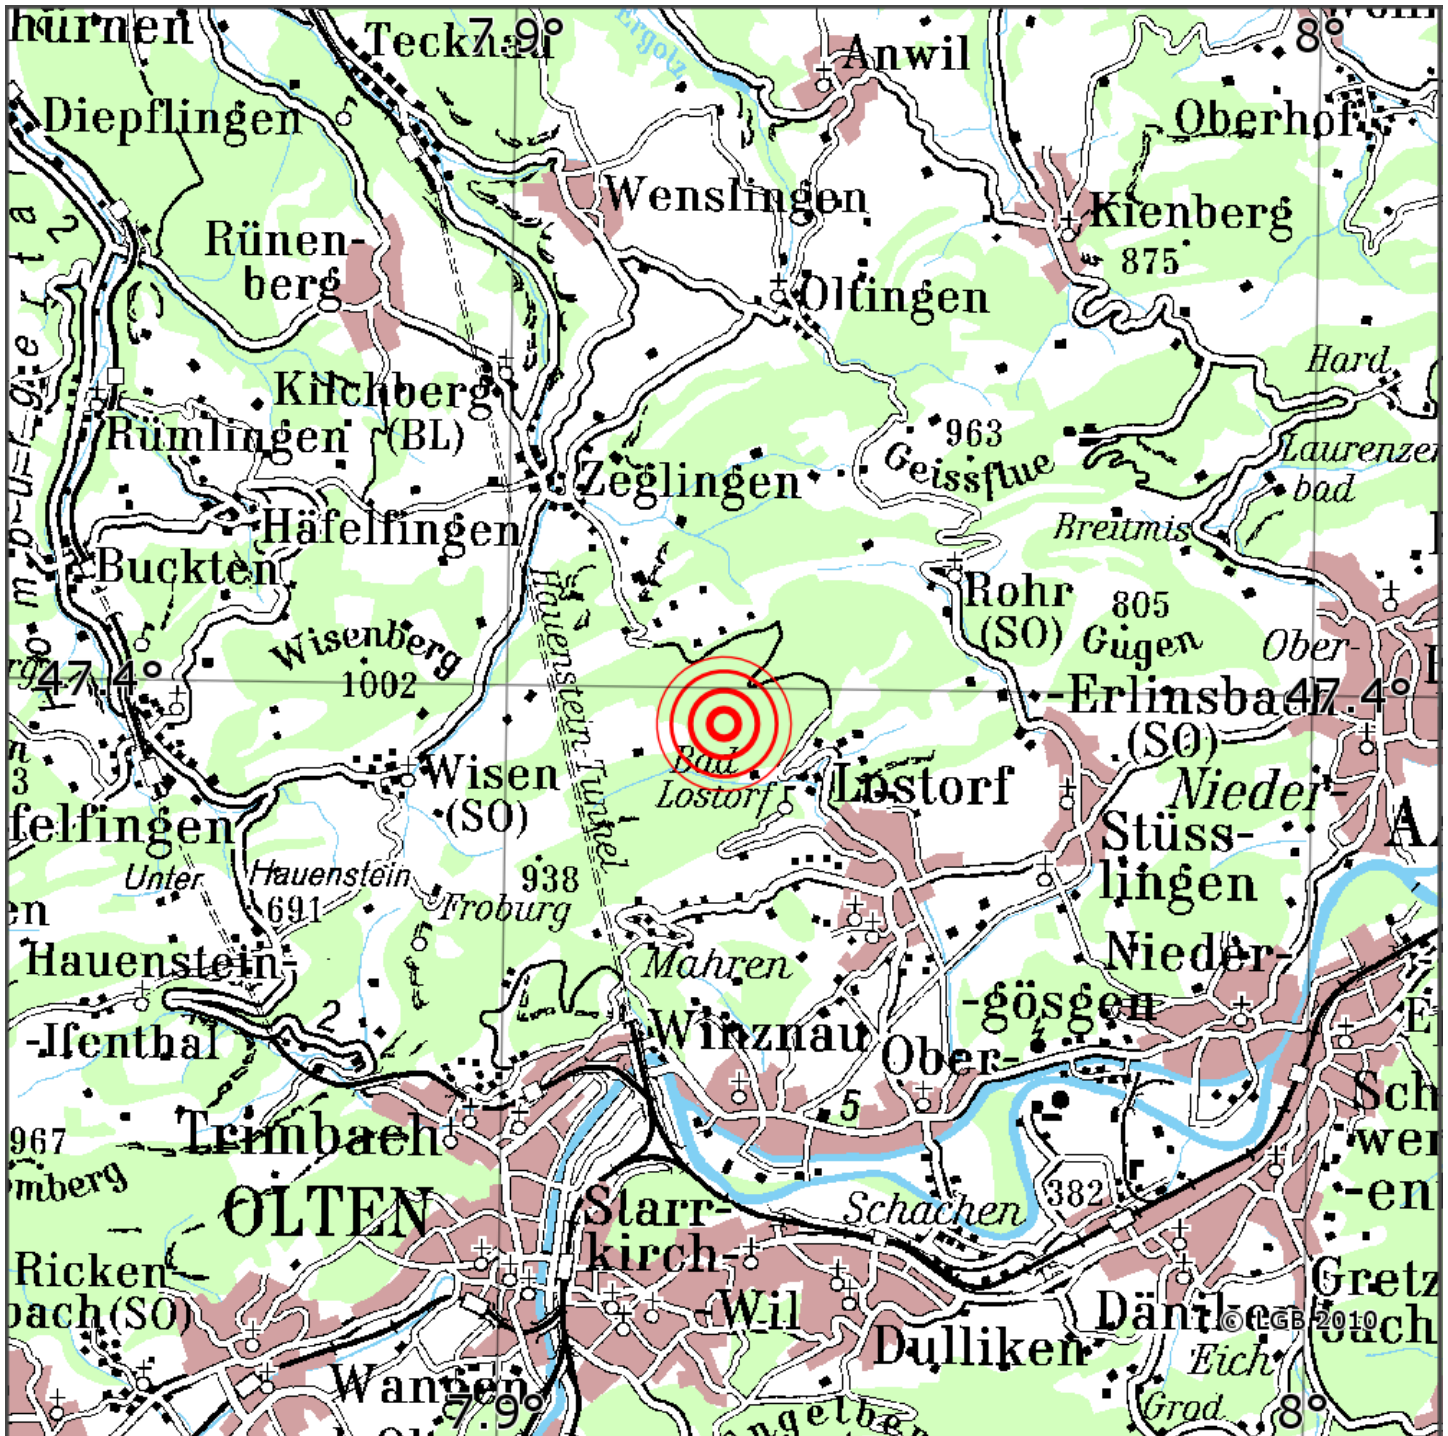

## Manuelle Erdbebenlokalisierung

Datum:	13.06.2020
Uhrzeit:	22:06:30.28
Ort:	Lostorf/Kt. Solothurn/CH
Lage des Epizentrums:	
Länge:	07.93
Breite:	47.40
Tiefe:	19
Magnitude:	0.8
Qualität:	A

Kartendarstellung auf Grundlage der DTK200-v. © Bundesamt für Kartographie und Geodäsie, 2010