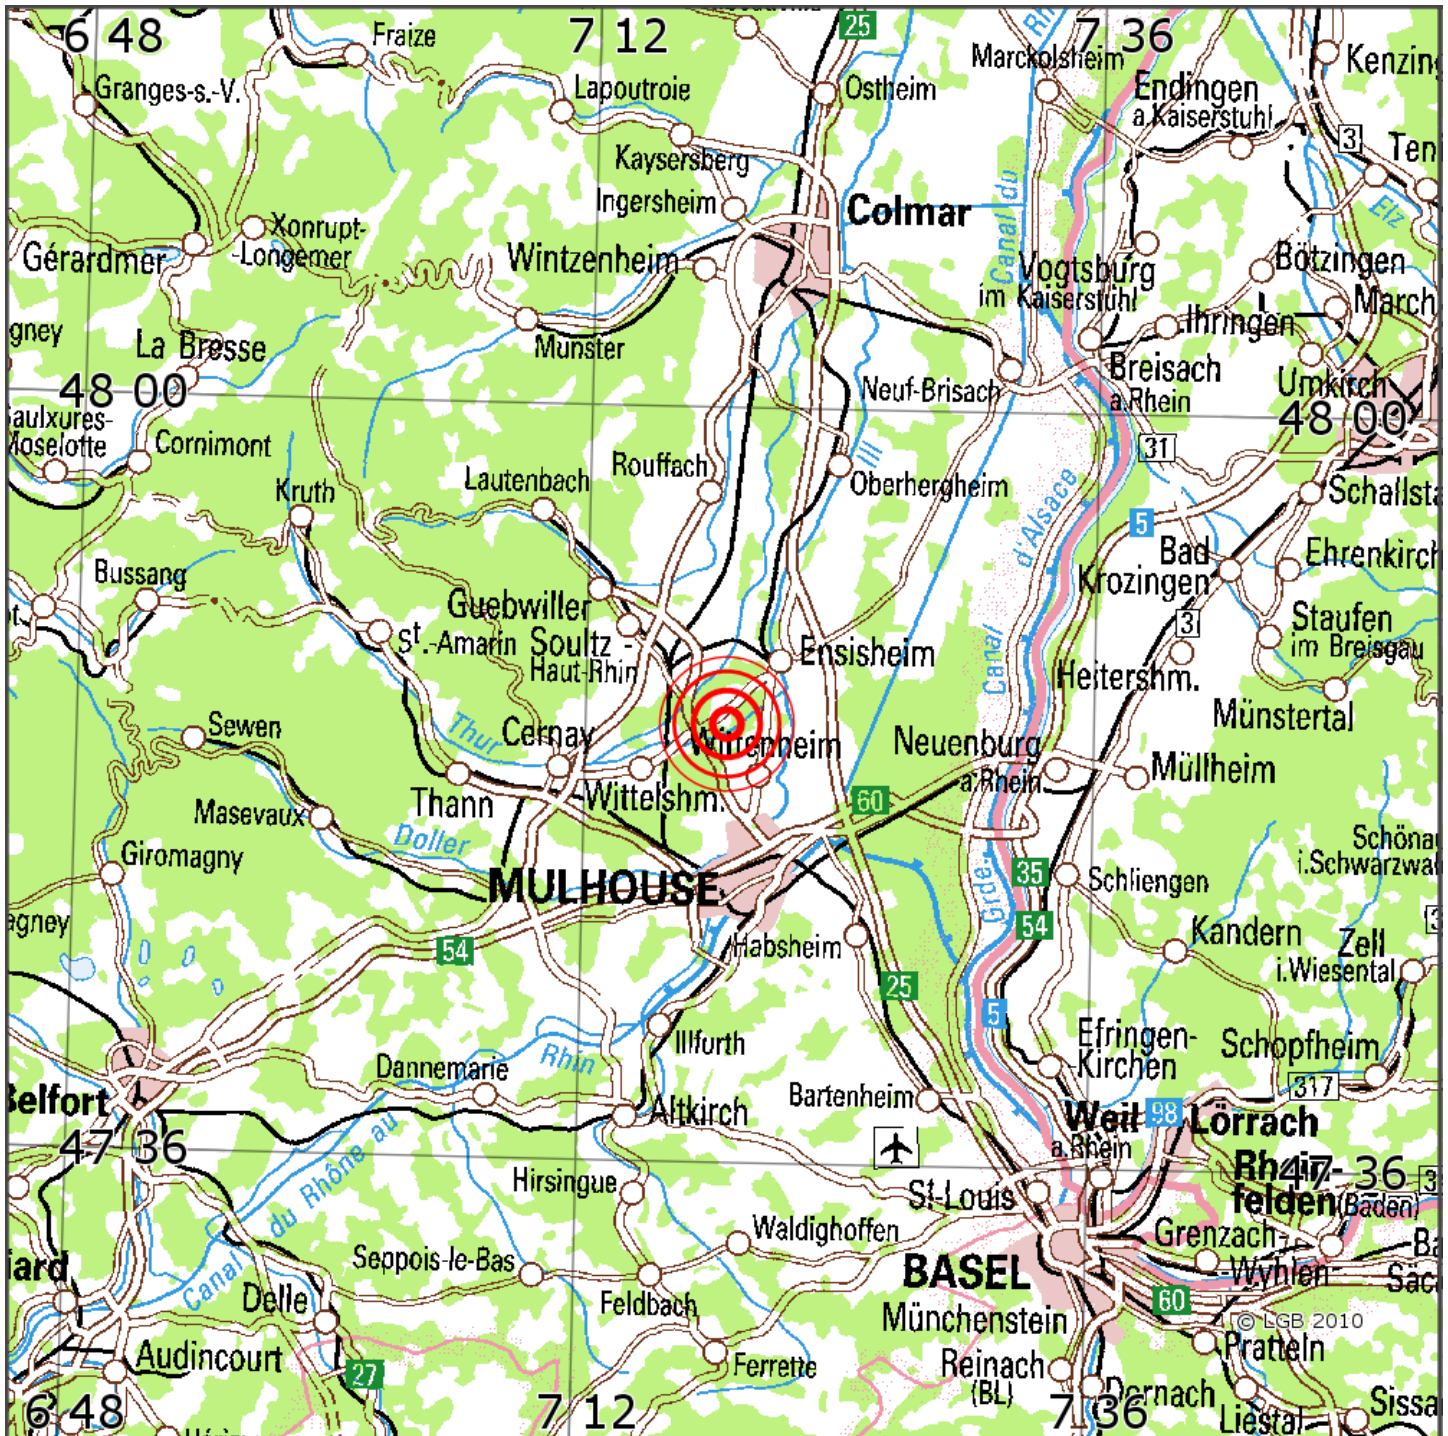

Manuelle Erdbebenlokalisierung

Datum:	12.06.2020
Uhrzeit:	16:10:32.57
Ort:	Ruelisheim/Dep. Haut-Rhin/F
Lage des Epizentrums:	
Länge:	07.31
Breite:	47.83
Tiefe:	11
Magnitude:	0.7
Qualität:	A

Kartendarstellung auf Grundlage der DTK1000 © Bundesamt für Kartographie und Geodäsie, 2010