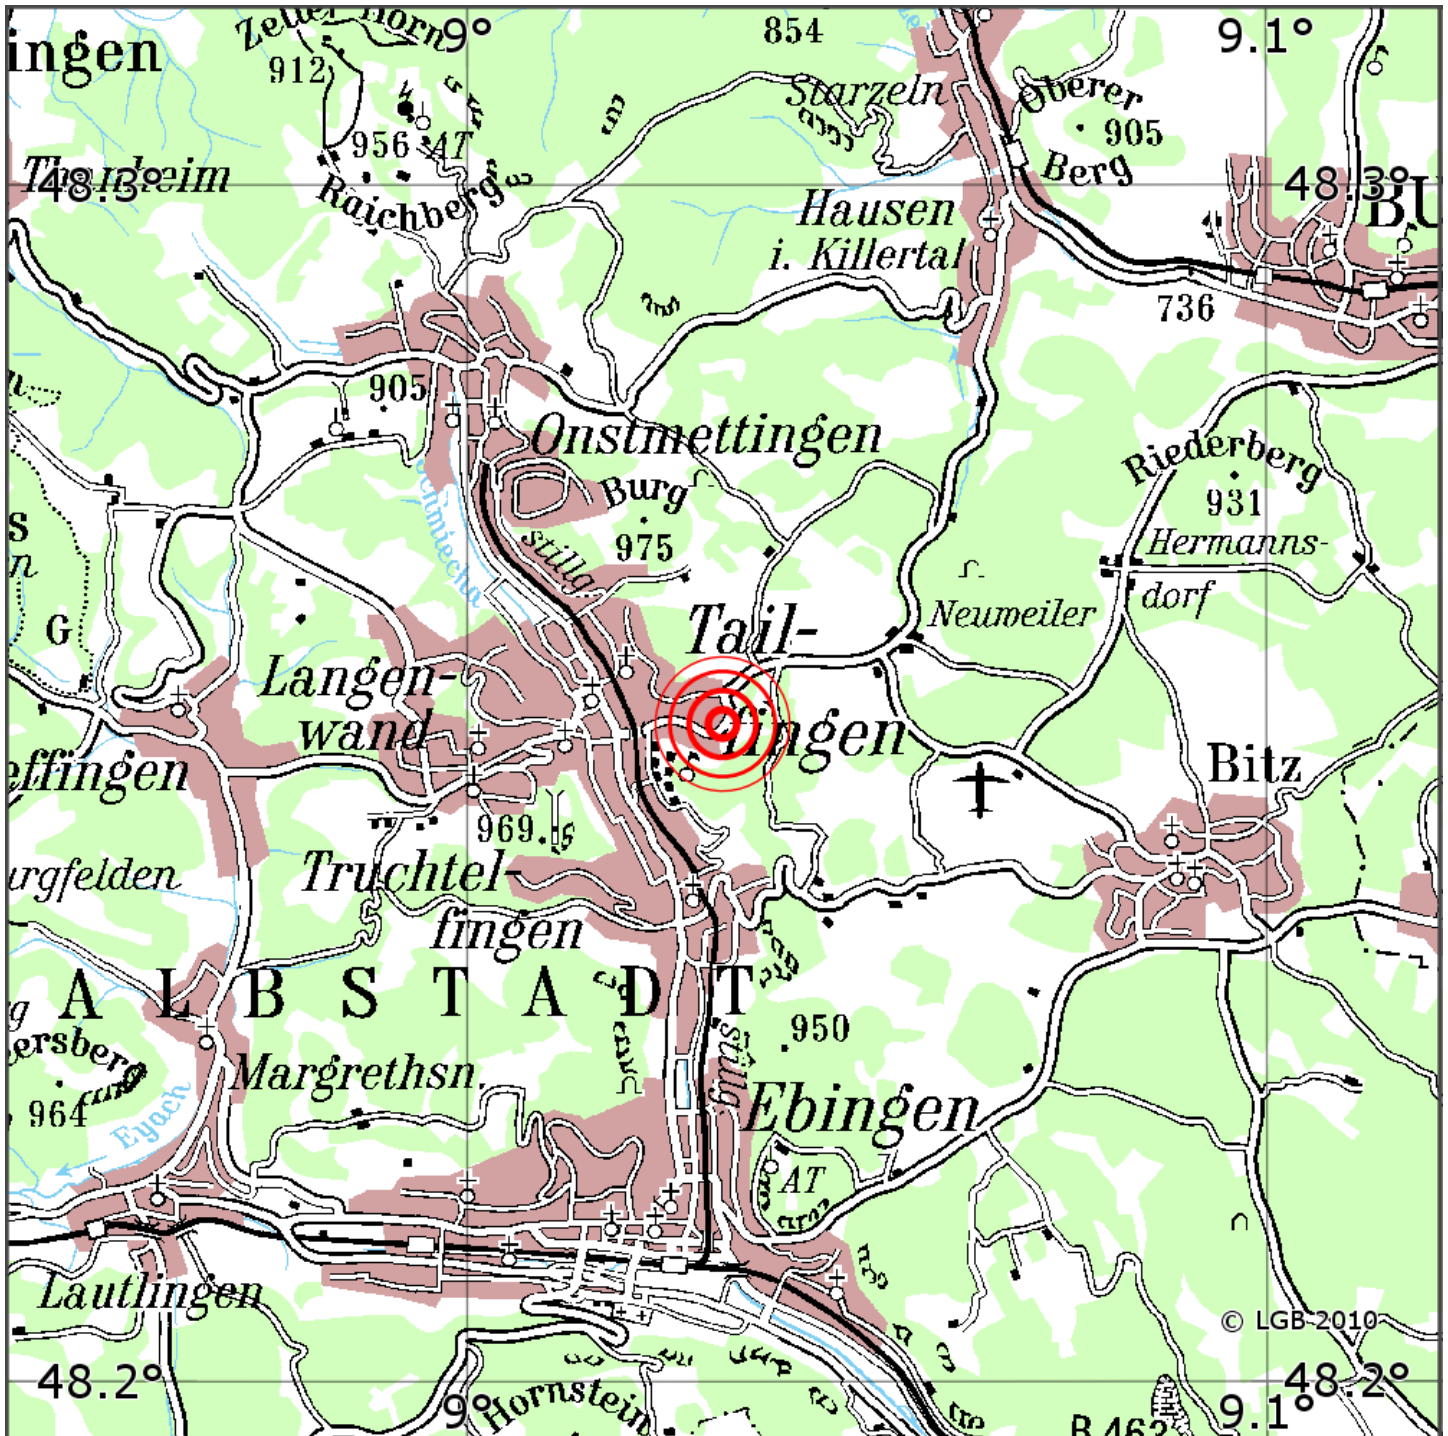

## Manuelle Erdbebenlokalisierung

Datum:	15.06.2020
Uhrzeit:	23:31:46.71
Ort:	Albstadt/Zollernalbkreis/BW
Lage des Epizentrums:	
Länge:	09.03
Breite:	48.26
Tiefe:	10
Magnitude:	0.5
Qualität:	A

Kartendarstellung auf Grundlage der DTK200-v. © Bundesamt für Kartographie und Geodäsie, 2010