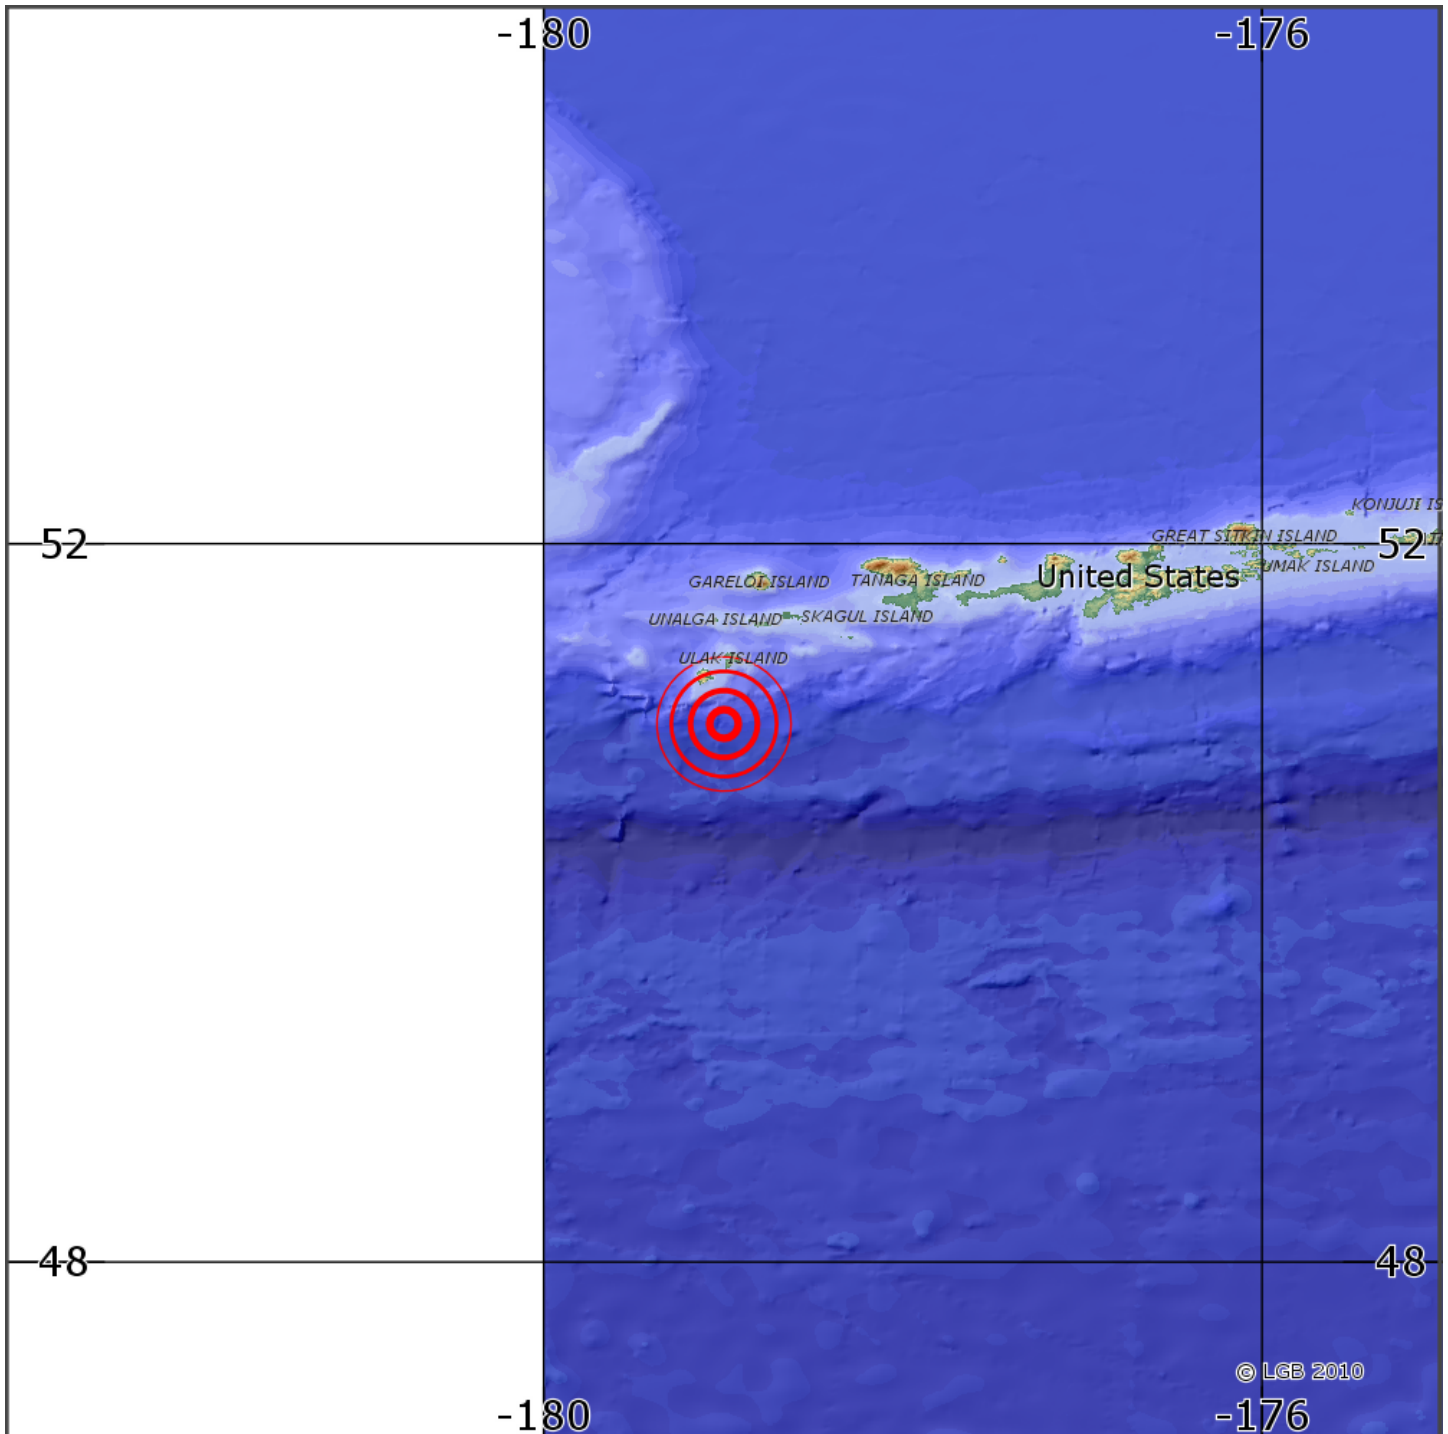

Automatische Erdbebenlokalisierung

Datum:	19.06.2020
Uhrzeit:	03:08:31.00
Ort:	ANDREANOF ISLANDS, ALEUTIAN IS.
Lage des Epizentrums:	
Länge:	-179.00
Breite:	51.00
Tiefe:	n.b.
Magnitude:	5.3
Qualität:	B

© Landesamt für Geologie und Bergbau Rheinland-Pfalz