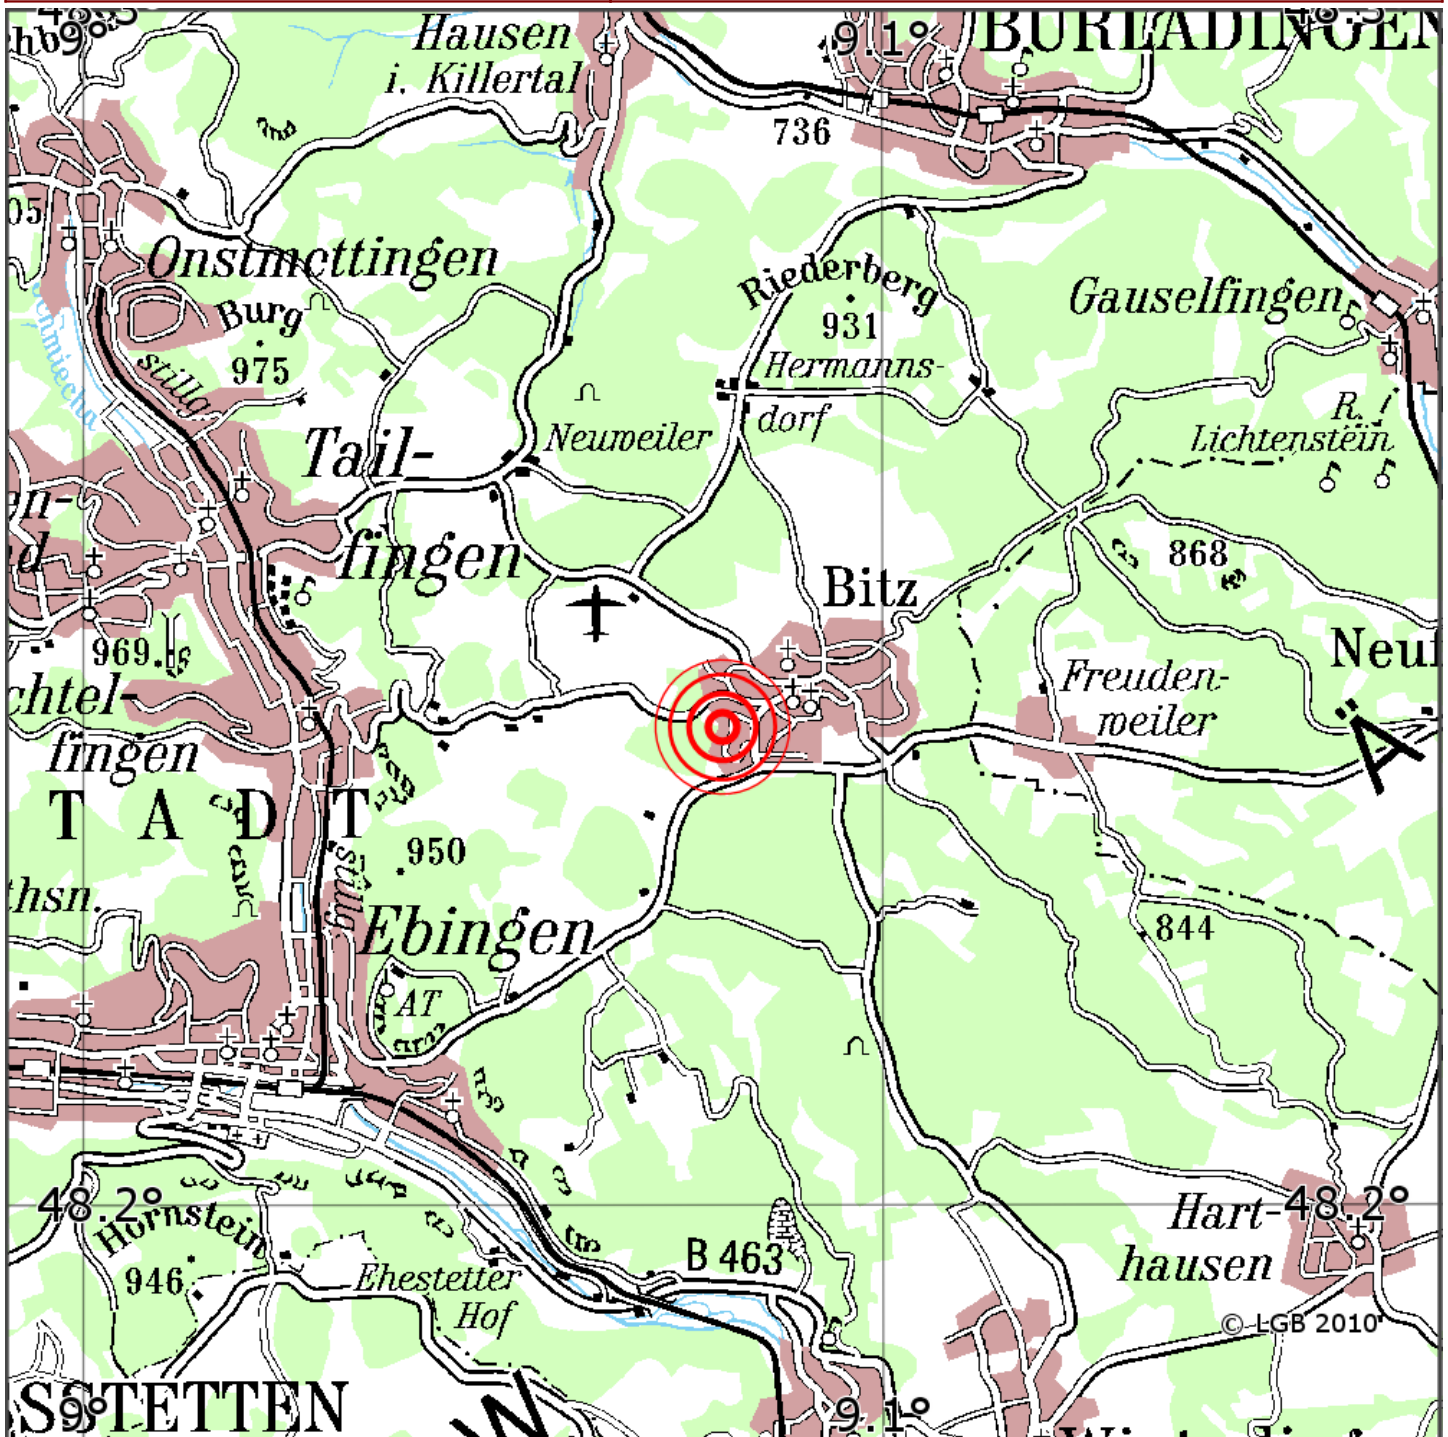

## Manuelle Erdbebenlokalisierung

Datum:	18.06.2020
Uhrzeit:	22:41:12.62
Ort:	Bitz/Zollernalbkreis/BW
Lage des Epizentrums:	
Länge:	09.08
Breite:	48.24
Tiefe:	7
Magnitude:	2.5
Qualität:	A

Kartendarstellung auf Grundlage der DTK200-v. © Bundesamt für Kartographie und Geodäsie, 2010