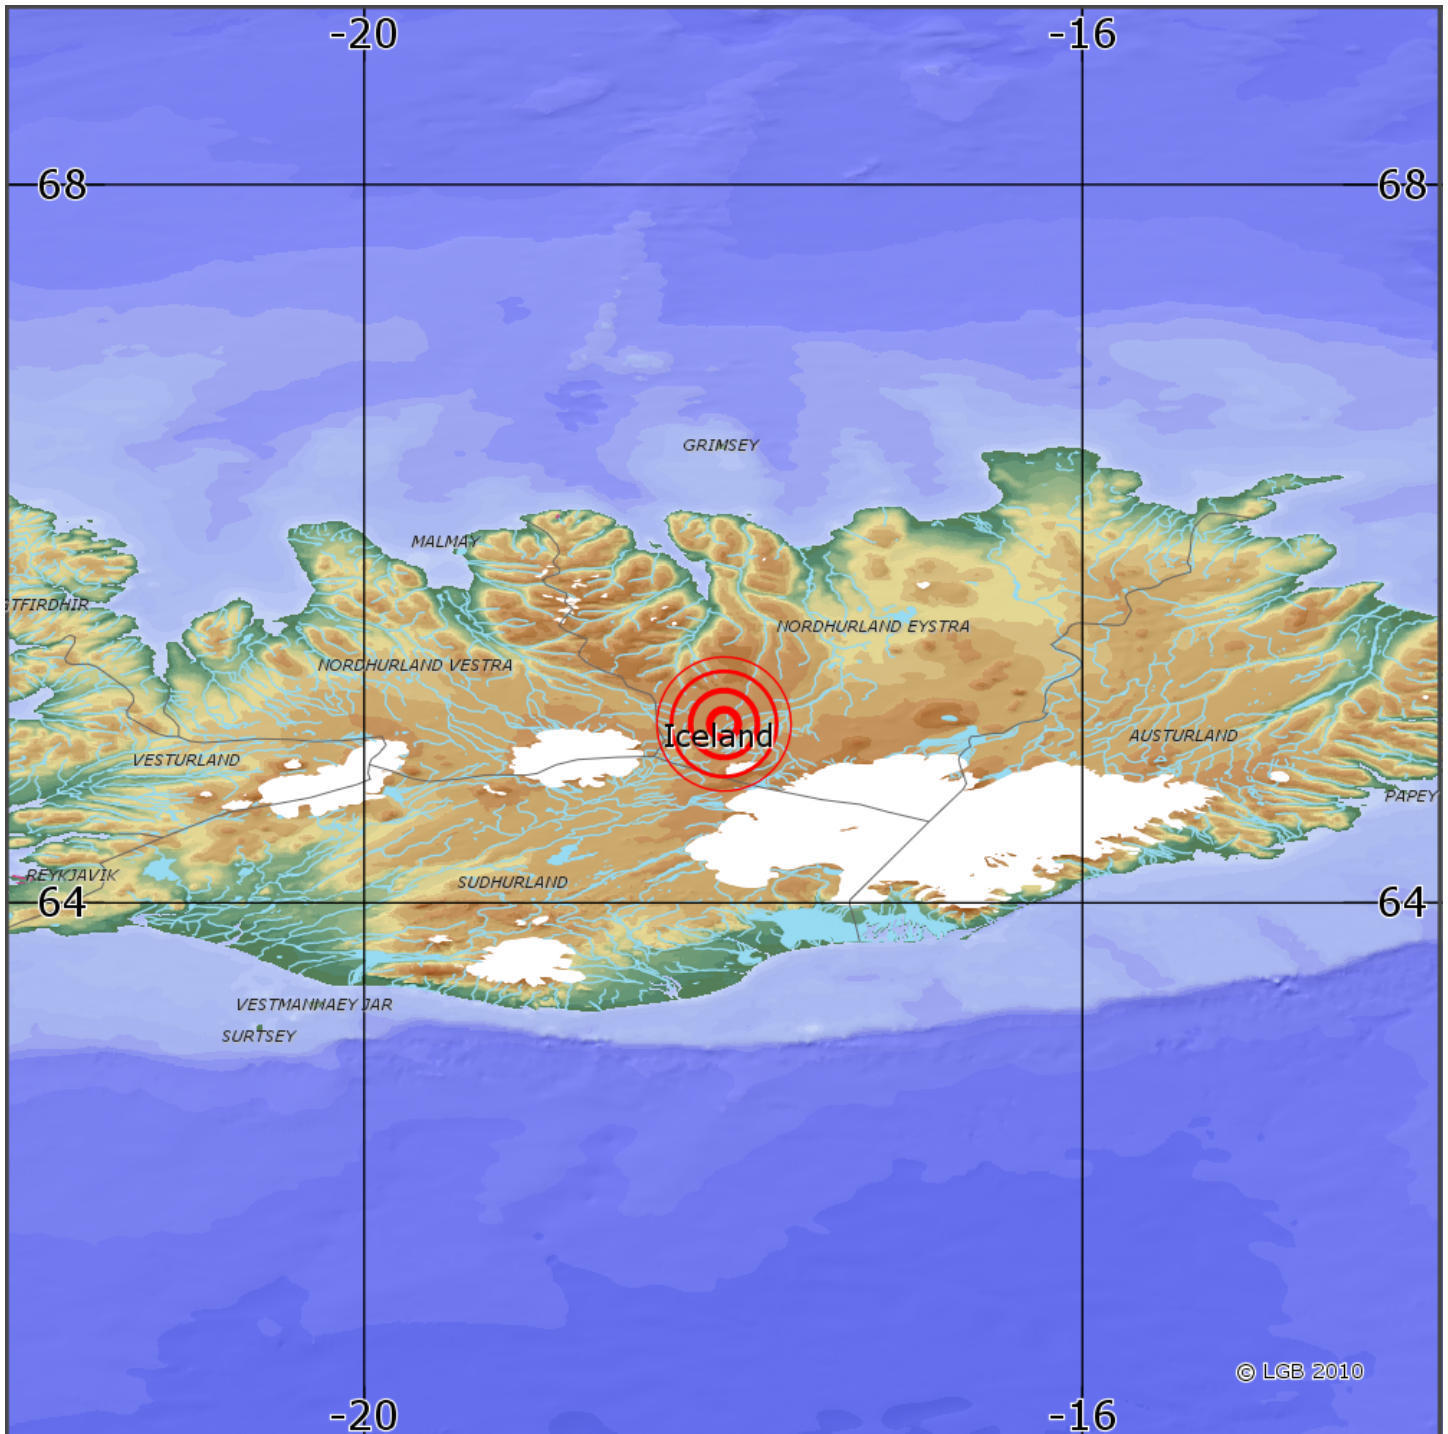

Automatische Erdbebenlokalisierung

Datum:	20.06.2020
Uhrzeit:	15:05:23.00
Ort:	ICELAND
Lage des Epizentrums:	
Länge:	-18.00
Breite:	65.00
Tiefe:	n.b.
Magnitude:	5.4
Qualität:	B

© LGB 2010

© Landesamt für Geologie und Bergbau Rheinland-Pfalz