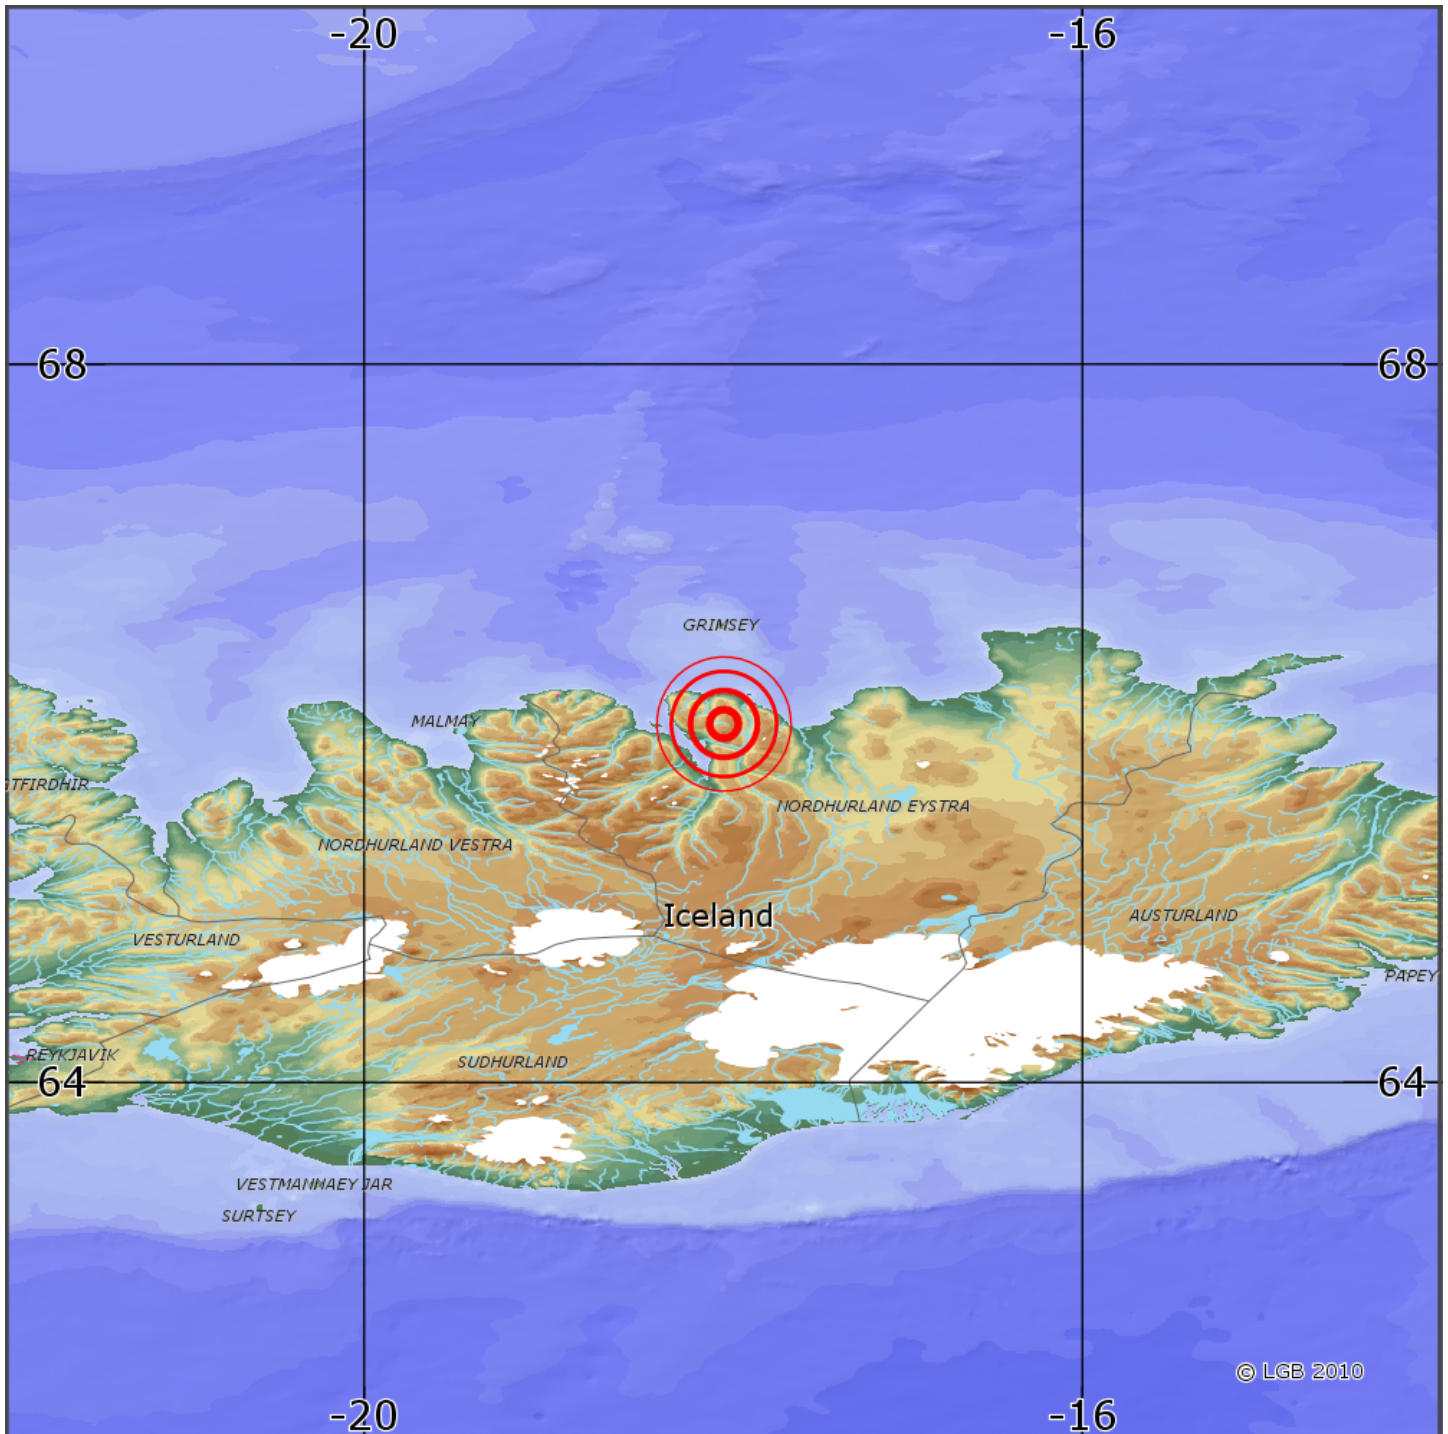

Automatische Erdbebenlokalisierung

Datum:	20.06.2020
Uhrzeit:	19:26:33.00
Ort:	ICELAND
Lage des Epizentrums:	
Länge:	-18.00
Breite:	66.00
Tiefe:	n.b.
Magnitude:	5.3
Qualität:	B

© Landesamt für Geologie und Bergbau Rheinland-Pfalz