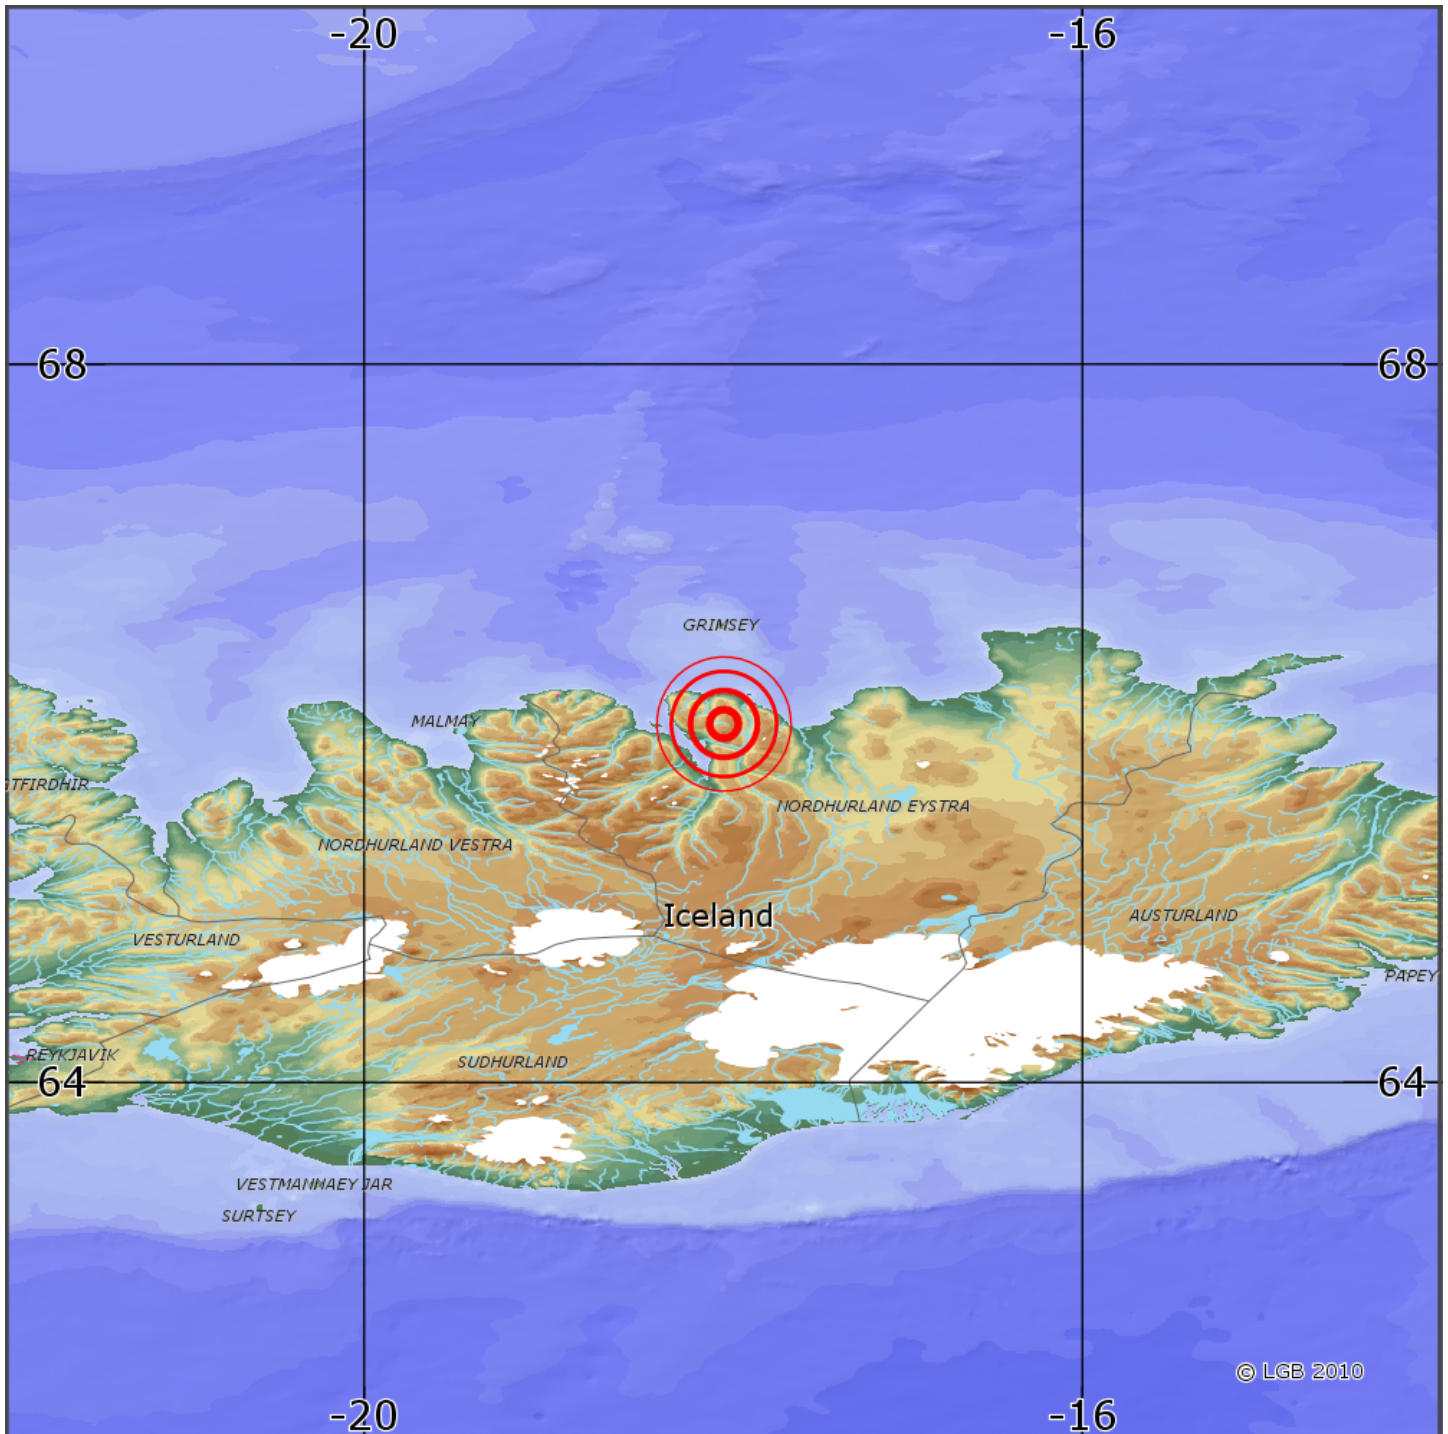

## Automatische Erdbebenlokalisierung

Datum:	21.06.2020
Uhrzeit:	19:08:07.00
Ort:	ICELAND
Lage des Epizentrums:	
Länge:	-18.00
Breite:	66.00
Tiefe:	n.b.
Magnitude:	5.5
Qualität:	B

© Landesamt für Geologie und Bergbau Rheinland-Pfalz