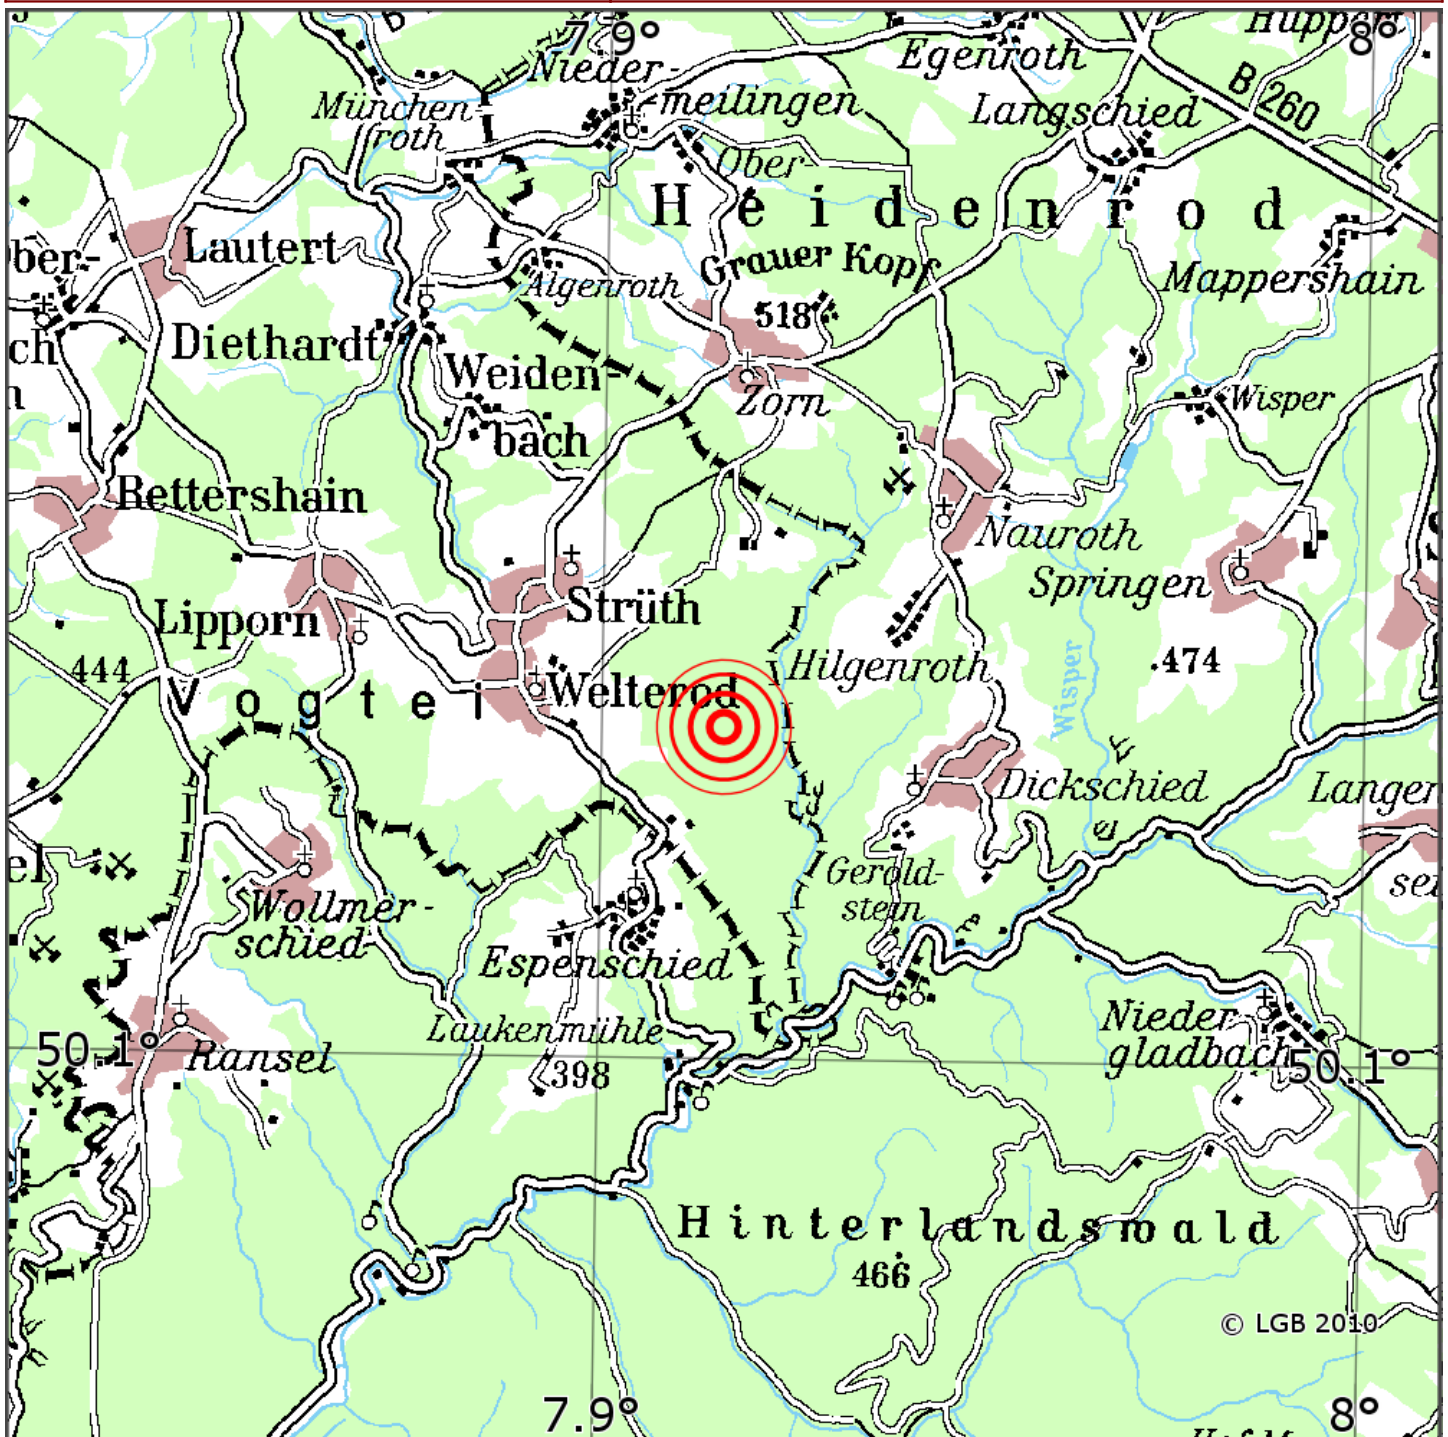

Manuelle Erdbebenlokalisierung

| | |
|-----------------------|-------------------------------|
| Datum: | 20.06.2020 |
| Uhrzeit: | 08:28:50.26 |
| Ort: | Welterod/Rhein-Lahn-Kreis/RLP |
| Lage des Epizentrums: | |
| Länge: | 07.92 |
| Breite: | 50.13 |
| Tiefe: | 14 |
| Magnitude: | 0.6 |
| Qualität: | A |

Kartendarstellung auf Grundlage der DTK200-v © Bundesamt für Kartographie und Geodäsie, 2010