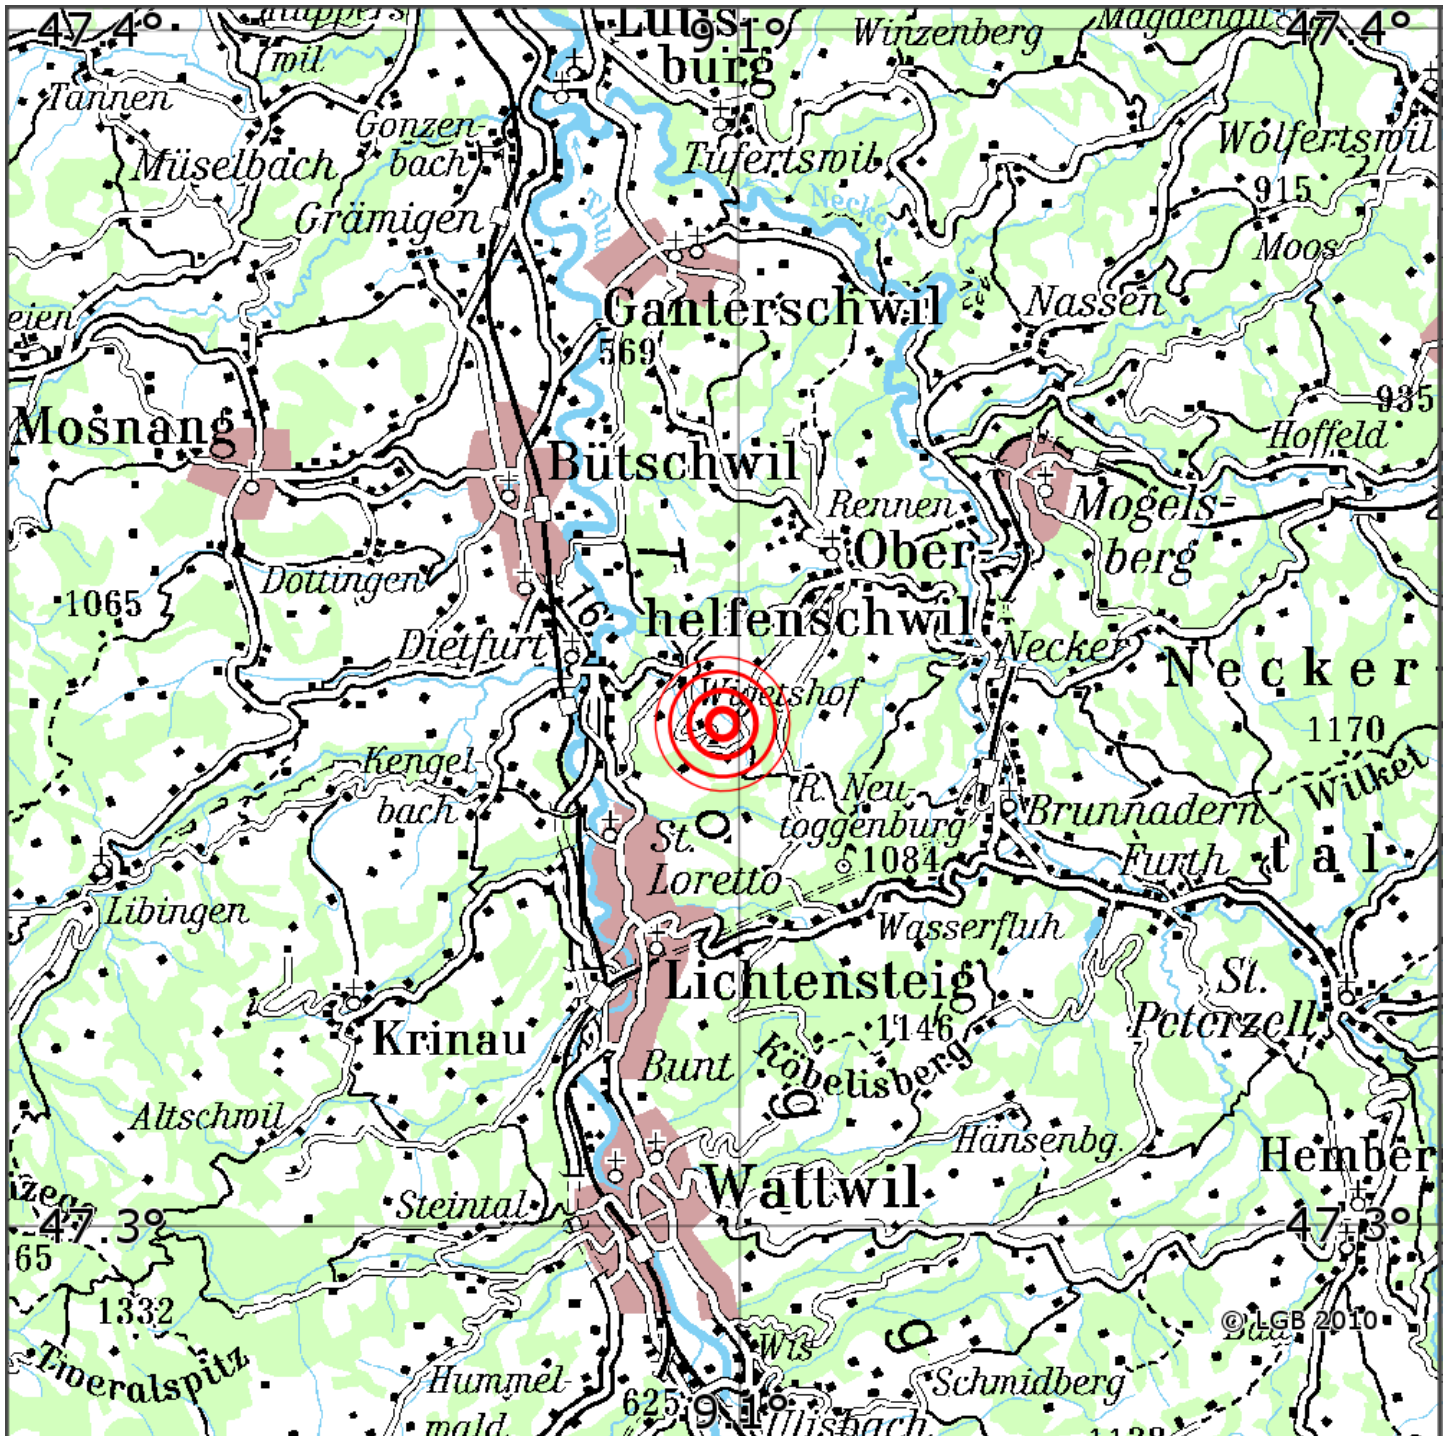

## Manuelle Erdbebenlokalisierung

Datum:	20.06.2020
Uhrzeit:	00:15:43.48
Ort:	Oberhelfenschwil/Kt. St. Gallen/CH
Lage des Epizentrums:	
Länge:	09.10
Breite:	47.34
Tiefe:	5*
Magnitude:	1.2
Qualität:	C

Kartendarstellung auf Grundlage der DTK200-v. © Bundesamt für Kartographie und Geodäsie, 2010