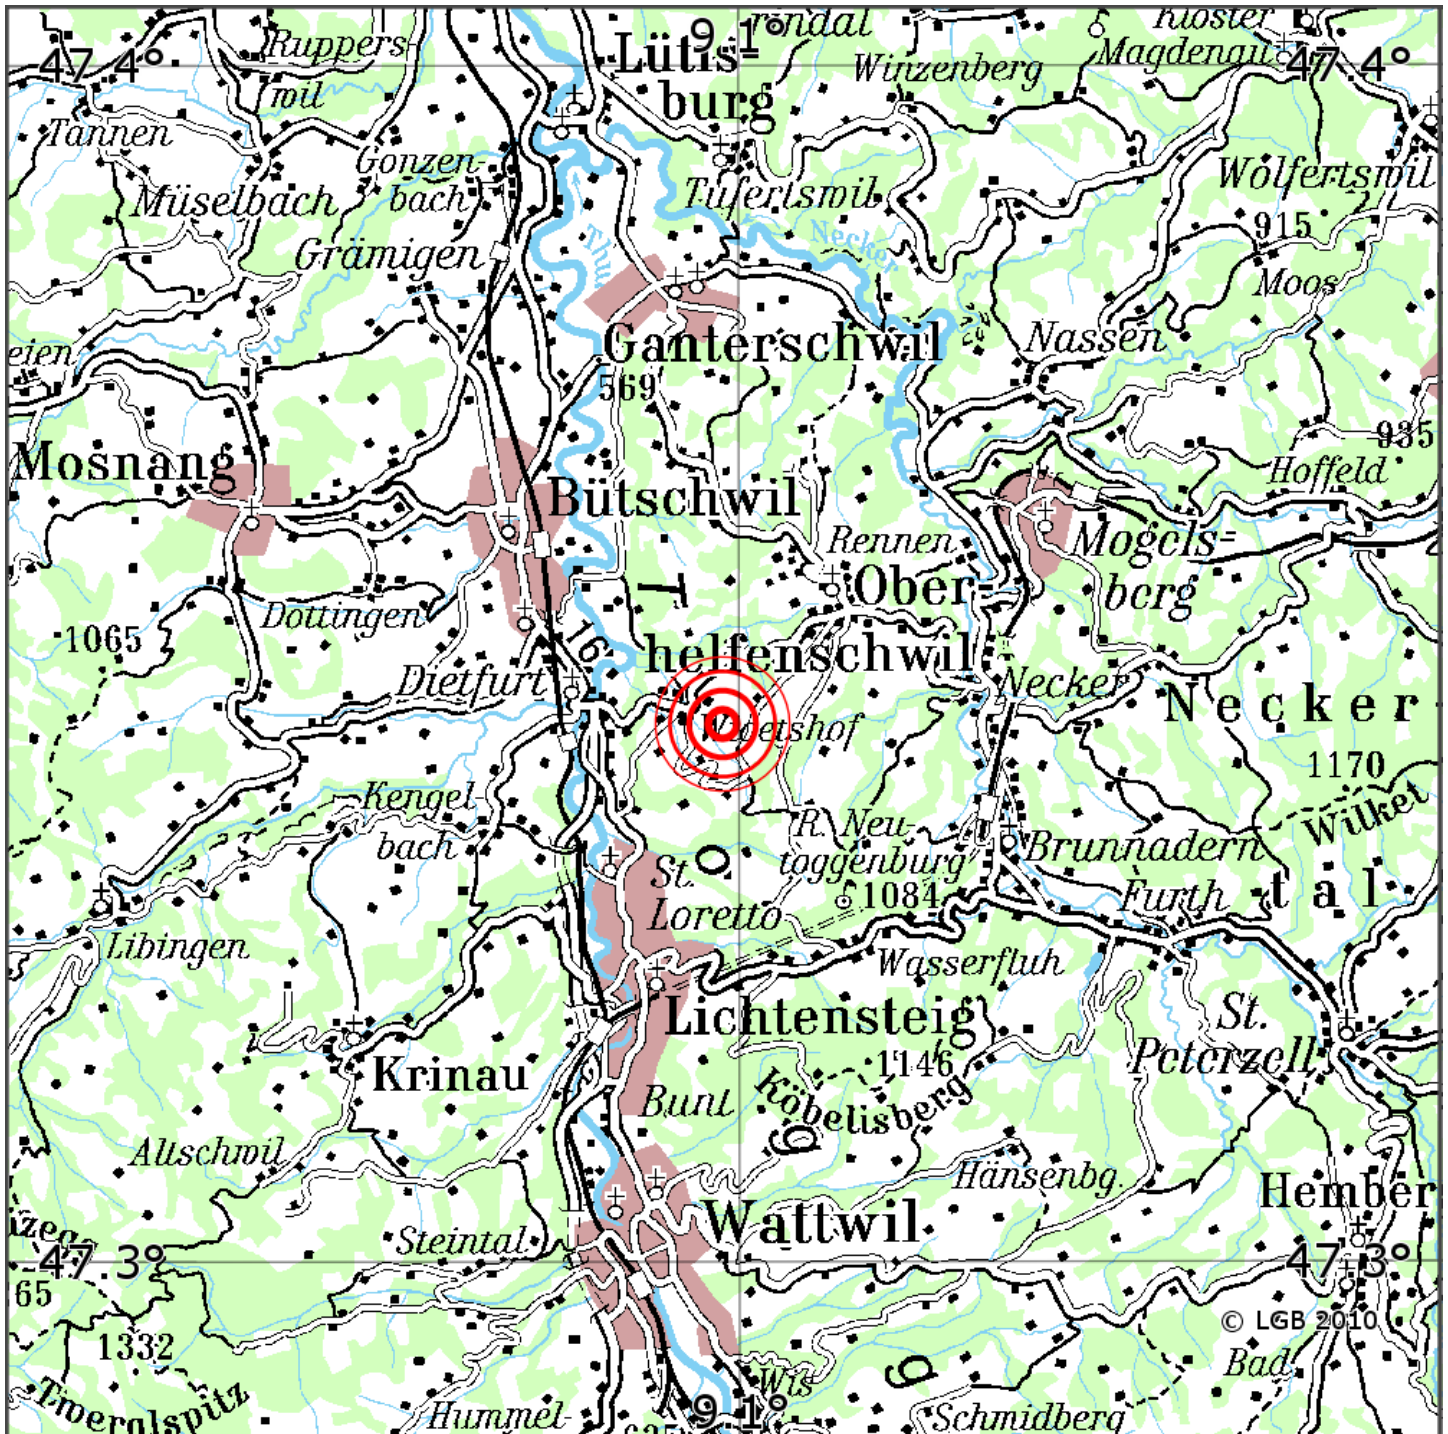

## Manuelle Erdbebenlokalisierung

Datum:	20.06.2020
Uhrzeit:	06:36:52.31
Ort:	Oberhelfenschwil/Kt. St. Gallen/CH
Lage des Epizentrums:	
Länge:	09.10
Breite:	47.35
Tiefe:	5*
Magnitude:	1.3
Qualität:	A

Kartendarstellung auf Grundlage der DTK200-v. © Bundesamt für Kartographie und Geodäsie, 2010