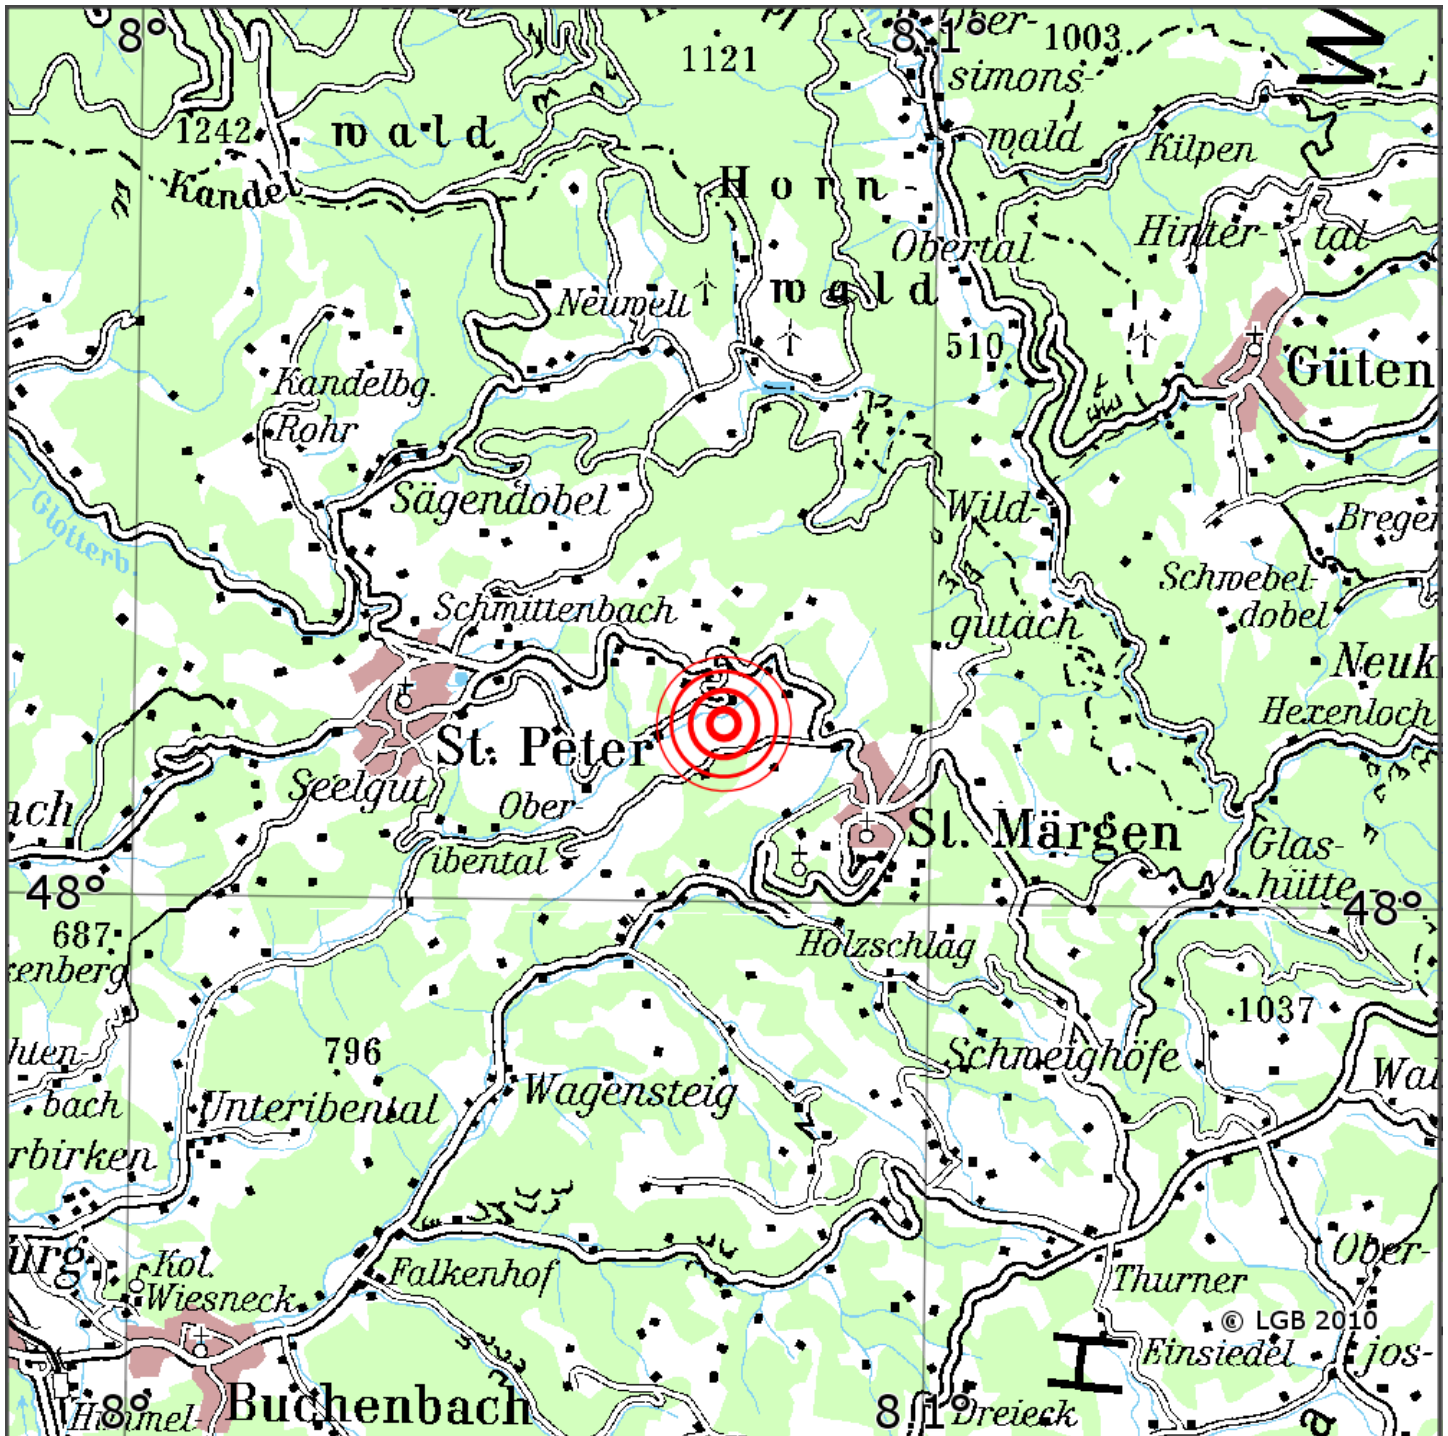

Manuelle Erdbebenlokalisierung

Datum:	29.06.2020
Uhrzeit:	01:52:06.80
Ort:	St. Peter/Lkrs. Brsg.-Hochschw./BW
Lage des Epizentrums:	
Länge:	08.07
Breite:	48.02
Tiefe:	15
Magnitude:	0.7
Qualität:	A

Kartendarstellung auf Grundlage der DTK200-v. © Bundesamt für Kartographie und Geodäsie, 2010